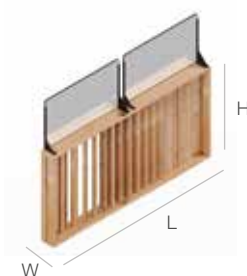

Barandilla fija Claustra

Garde-corps fixe Claustra / Claustra Fixed balustrade

L75
BF75
L75 x W12 x H75 cm
PVP 180 €

L100
BF100
L100 x W12 x H75 cm
PVP 240 €

L120
BF120
L120 x W12 x H75 cm
PVP 290 €

L150
BF150
L150 x W12 x H75 cm
PVP 340 €

L75
BF75PH40
L75 x W12 x H75 cm
Paraviento H40 cm
PVP 320 €

L100
BF100PH40
L100 x W12 x H75 cm
Paraviento H40 cm
PVP 400 €

L120
BF120PH40
L120 x W12 x H75 cm
Paraviento H40 cm
PVP 450 €

L150
BF150PH40
L150 x W12 x H75 cm
Paraviento H40 cm
PVP 640 €

Barandilla abatible Claustra

Garde-corps rabattable Claustra / Claustra Folding balustrade

L75
BA75
L75 x W12 x H75 cm
PVP 550 €

L100
BA100
L100 x W12 x H75 cm
PVP 590 €

L120
BA120
L120 x W12 x H75 cm
PVP 620 €

L150
BA150
L150 x W12 x H75 cm
PVP 650 €

L75
BA75PH40
L75 x W12 x H75 cm
Paraviento H40 cm
PVP 700 €

L100
BA100PH40
L100 x W12 x H75 cm
Paraviento H40 cm
PVP 770 €

L120
BA120PH40
L120 x W12 x H75 cm
Paraviento H40 cm
PVP 850 €

L150
BA150PH40
L150 x W12 x H75 cm
Paraviento H40 cm
PVP 995 €

Composiciones Claustra

Compositions Claustra / Claustra Compositions

5 uds. J100
PVP 2.150 €

5 uds. J100 + 2 uds. BA150PH40
PVP 3.450 €

5 uds. J100PH60 + 2 uds. BA150PH40
PVP 5.540 €

3 uds. J100 + 2 uds. BF100
PVP 1.770 €

3 uds. J100 + 2 uds. BF100 + 2 uds. BA150PH40
PVP 3.070 €

3 uds. J100PH40 + 2 uds. BF100PH40 + 2 uds. BA150PH40
PVP 4.770 €