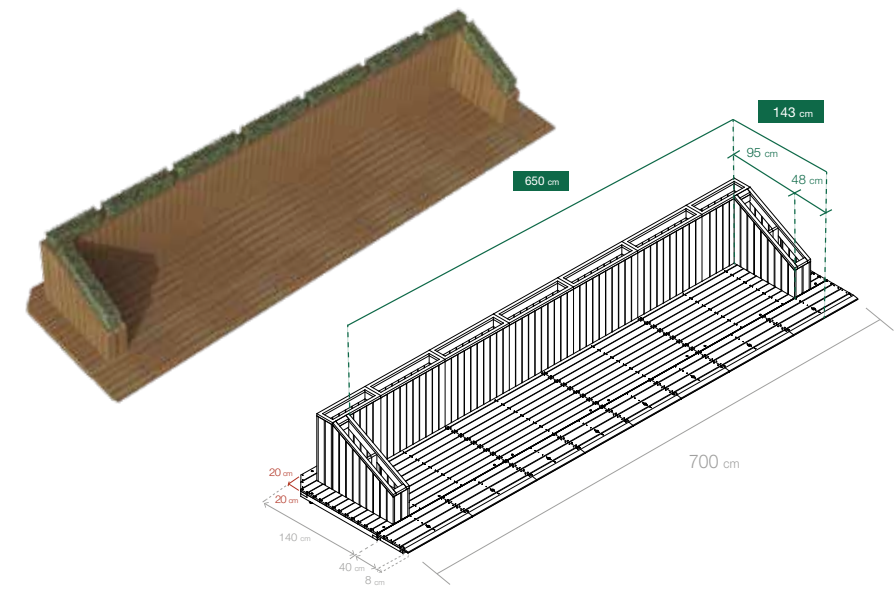

Jardineras altas + jardineras oblicuas
Jardinière haute + jardinières obliques
Tall planters + oblique planters

EcoParklet cordón700_5B

Plataformas en cordón más puentes de acceso, con superficie total de 7 x 1,80 m. para 4 mesas. Jardineras altas en el frente. Jardineras oblicuas en los flancos.

Plates-formes en fil plus ponts d'une surface totale de 7 x 1,80 m. pour 4 tables. Jardinières hautes sur le devant. Jardinières obliques sur les côtés.

Decking plaforms in a row with transition strips. Total surface area of 7 x 1,80 m for 4 tables. Tall planters at the front. Oblique planters on the sides.

4 mesas / 4 tables / 4 tables