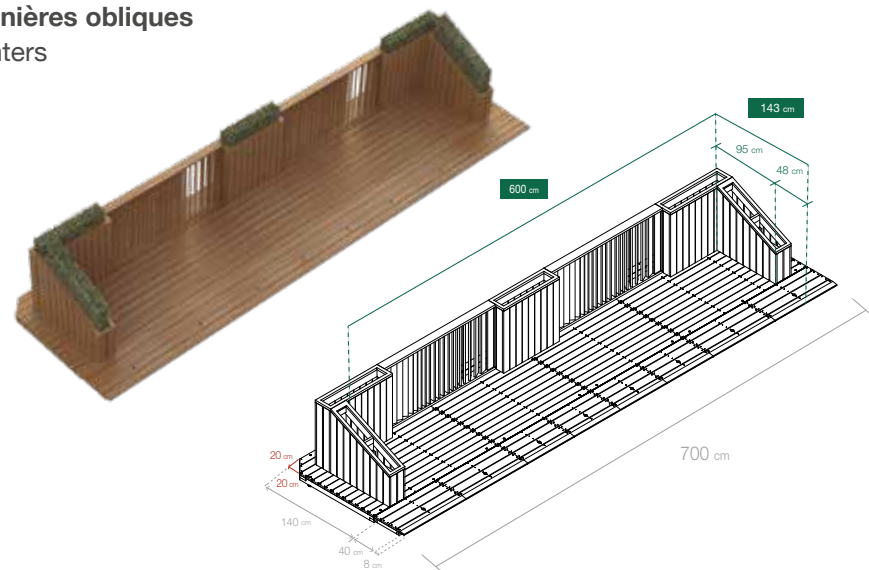

EcoParklet cordón 7 m

EcoParklet fil 7 m / EcoParklet row 7 m

Plataforma lisa
Plate
Flat decking platform

EcoParklet cordón700_1

Plataformas en cordón más puentes de acceso, con superficie total de 7 x 1,80 m. para 4 mesas. Sin jardineras ni barandillas.

Plates-formes en fil plus ponts d'une surface totale de 7 x 1,80 m. pour 4 tables. Sans jardinières ou garde-corps.

Decking plaforms in a row with transition strips. Total surface area of 7 x 1,80 m for 4 tables. No planters or balustrades.

4 mesas / 4 tables / 4 tables

Barandilla ancha + jardineras oblicuas
Garde-corps large + jardinières obliques
Wide balustrade + oblique planters

EcoParklet cordón700_2B

Plataformas en cordón más puentes de acceso, con superficie total de 7 x 1,80 m. para 4 mesas. Barandilla ancha en el frente. Jardineras oblicuas en los flancos.

Plates-formes en fil plus ponts d'une surface totale de 7 x 1,80 m. pour 4 tables. Garde-corps large sur le devant. Jardinières obliques sur les côtés.

Decking plaforms in a row with transition strips. Total surface area of 7 x 1,80 m for 4 tables. Wide balustrade at the front. Oblique planters on the sides.

4 mesas / 4 tables / 4 tables

Jardinera alta + barandillas estándar + jardineras oblicuas
Jardinière haute + garde-corps standard + jardinières obliques
Tall planters + standard balustrades + oblique planters

EcoParklet cordón700_3B

Plataformas en cordón más puentes de acceso, con superficie total de 7 x 1,80 m. para 4 mesas. Barandillas estándar y jardineras altas en el frente. Jardineras oblicuas en los flancos.

Plates-formes en fil plus ponts d'une surface totale de 7 x 1,80 m. pour 4 tables. Garde-corps et jardinières hautes sur le devant. Jardinières obliques sur les côtés.