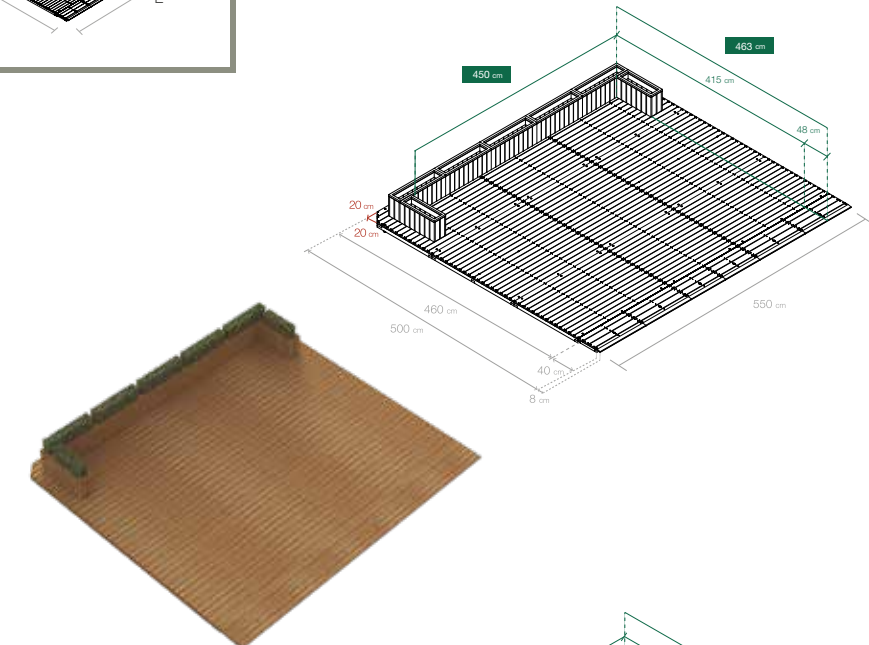

P Medidas disponibles con profundidades de 3.2 a 5 m.
L Medidas disponibles con longitudes de 4 a 6.5 m.

P Dimensions disponibles avec profondeurs de 3.2 ou 5 m.
L Dimensions disponibles avec longueurs de 4 à 6.5 m.

P Sizes available with depths of 3.2 or 5 m.
L Sizes available with lengths of 4 to 6.5 m.

Jardineras bajas
Jardinière basse
Low planters

EcoParklet isla550_4A

Plataformas en isla más puentes de acceso, con superficie total de 5,5 x 5 m. para 7 mesas. Jardineras bajas en el frente. Jardineras bajas en el primer tramo de los flancos.

Plates-formes en île plus ponts d'une surface totale de 5,5 x 5m pour 7 tables. Jardinières basses sur le devant. Jardinières basses à la première section des côtés.

Island decking plaforms with transition strips. Total surface area of 5,5 x 5 m for 7 tables. Low planters at the front. Low planters in the first lateral section.

7 mesas / 7 tables / 7 tables