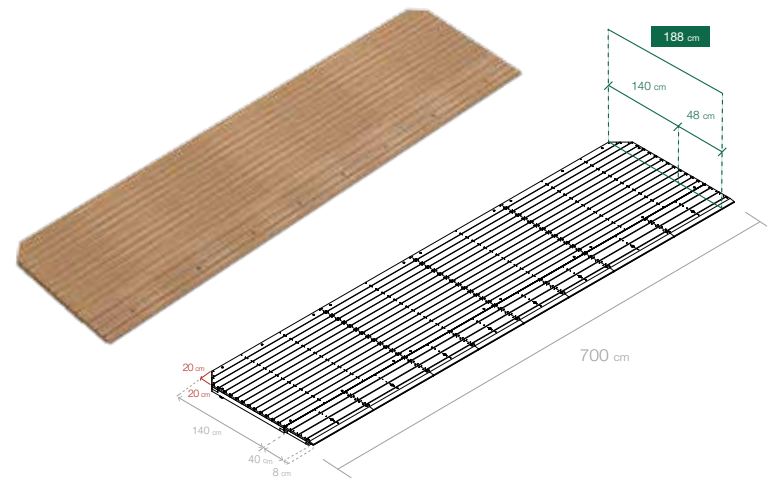

EcoParklet cordón 7 m

EcoParklet fil 7 m / EcoParklet row 7 m

Plataforma lisa
Plate
Flat decking platform

EcoParklet cordón700_1

Plataformas en cordón más puentes de acceso, con superficie total de 7 x 1,80 m. para 4 mesas. Sin jardineras ni barandillas.

Plates-formes en fil plus ponts d'une surface totale de 7 x 1,80 m. pour 4 tables. Sans jardinières ou garde-corps.

Decking plaforms in a row with transition strips. Total surface area of 7 x 1,80 m for 4 tables. No planters or balustrades.

4 mesas / 4 tables / 4 tables