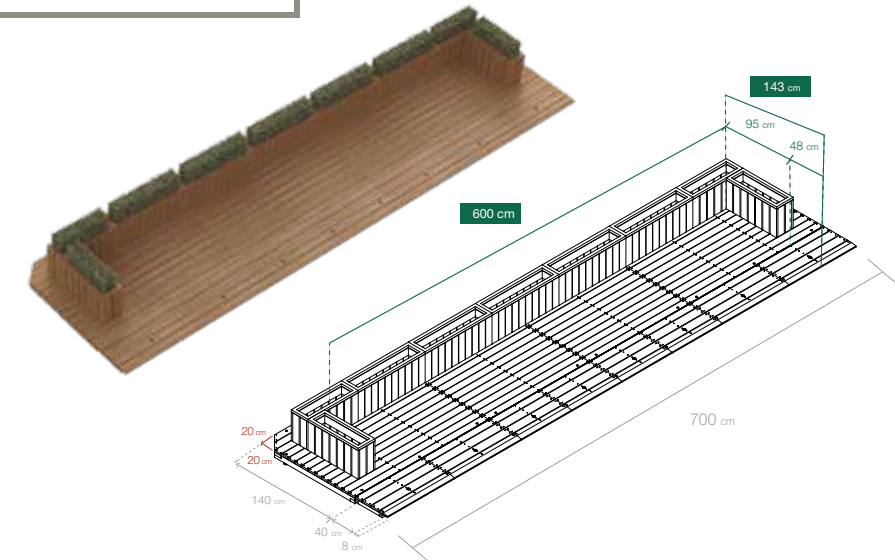

P Medidas disponibles con profundidades de 1.80 o 2.20 m.
L Medidas disponibles con longitudes de 5 a 10.5 m.
P Dimensions disponibles avec profondeurs de 1.80 ou 2.20 m.
L Dimensions disponibles avec longueurs de 5 à 10.5 m.
P Sizes available with depths of 1.80 or 2.20 m.
L Sizes available with lengths of 5 to 10.5 m.

Jardineras bajas
Jardinière basse
Low planters

EcoParklet cordón700_4B

Plataformas en cordón más puentes de acceso, con superficie total de 7 x 1,80 m. para 4 mesas. Jardineras bajas en el frente. Jardineras bajas en los flancos.

Plates-formes en fil plus ponts d'une surface totale de 7 x 1,80 m. pour 4 tables. Jardinières basses sur le devant. Jardinières basses sur les côtés.

Decking plaforms in a row with transition strips. Total surface area of 7 x 1,80 m for 4 tables. Low planters at the front. Low planters on the sides.

4 mesas / 4 tables / 4 tables