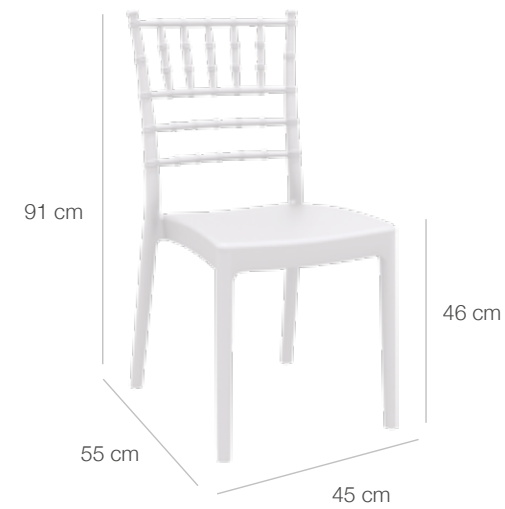

Josephine

Silla / Chaise / Chair

4x 20 ud.
79 €/ud. 73 €/ud.

NW 4 kg
80% Polypropylene PP
20% Glass Fiber GF

White
050WH