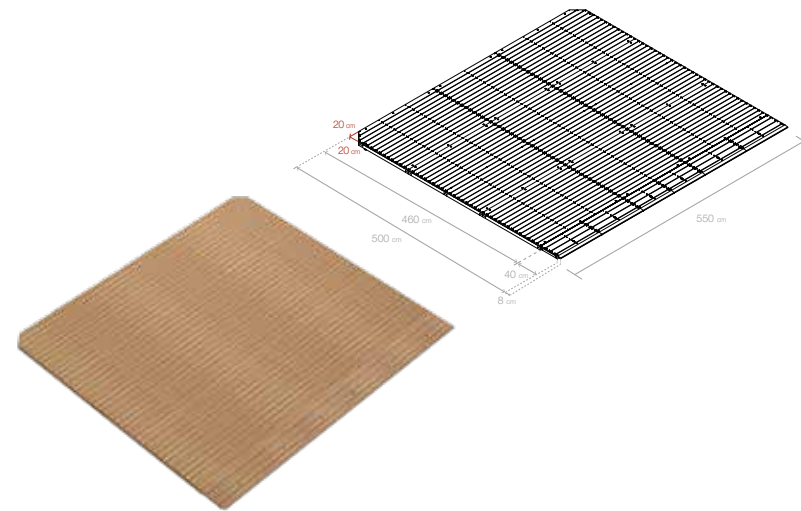

EcoParklet isla 5.5 m

EcoParklet île 5.5 m / EcoParklet island 5.5 m

Sin jardineras laterales
Sans jardinières latérales
With no side planters

Plataforma lisa
Plate
Flat decking platform

EcoParklet isla550_1

Plataformas en isla más puentes de acceso, con superficie total de 5,5 x 5 m. para 7 mesas. Sin jardineras ni barandillas.

Plates-formes en île plus ponts d'une surface totale de 5,5 x 5m pour 7 tables. Sans jardinières ou garde-corps.

Island decking plaforms with transition strips. Total surface area of 5,5 x 5 m for 7 tables. No planters or balustrades.

7 mesas / 7 tables / 7 tables