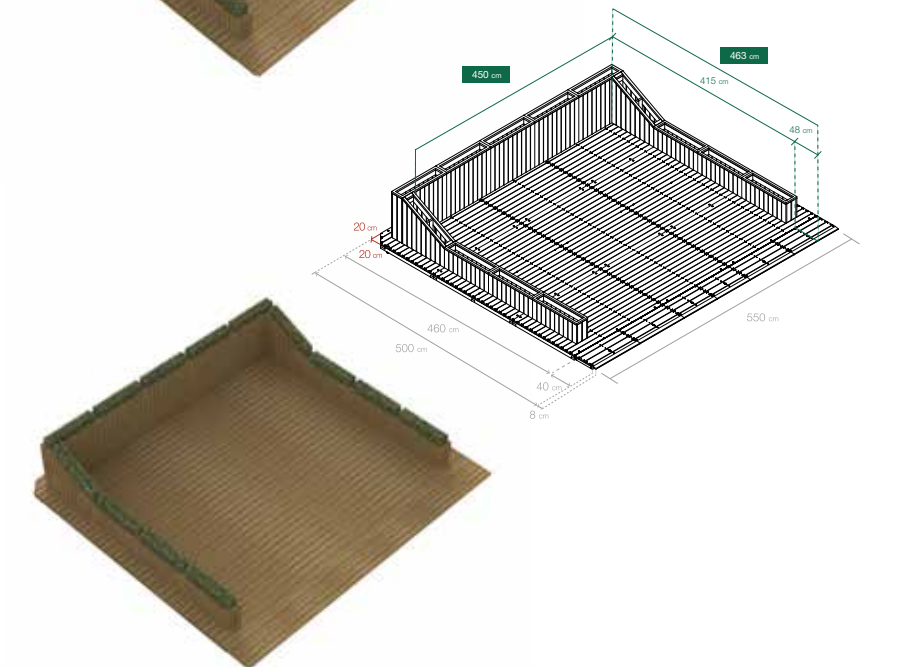

Jardineras altas + jardineras oblicuas
Jardinière haute + jardinières obliques
Tall planters + oblique planters

EcoParklet isla550_5B

Plataformas en isla más puentes de acceso, con superficie total de 5,5 x 5 m. para 7 mesas. Jardineras altas en el frente. Jardineras oblicuas en el primer tramo de los flancos. Jardineras bajas cerrando el resto de los flancos.

Plates-formes en île plus ponts d'une surface totale de 5,5 x 5m pour 7 tables. Jardinières hautes sur le devant. Jardinières obliques à la première section des côté.

Island decking plaforms with transition strips. Total surface area of 5,5 x 5 m for 7 tables. Tall planters at the front. Oblique planters in the first lateral section.

7 mesas / 7 tables / 7 tables