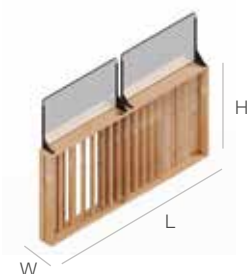

L75
BF75PH40
L75 x W12 x H75 cm
Paraviento H40 cm
PVP 320 €

L100
BF100PH40
L100 x W12 x H75 cm
Paraviento H40 cm
PVP 400 €

L120
BF120PH40
L120 x W12 x H75 cm
Paraviento H40 cm
PVP 450 €

L150
BF150PH40
L150 x W12 x H75 cm
Paraviento H40 cm
PVP 640 €