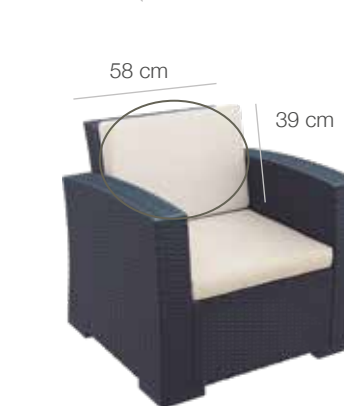

47 €/ud.

902B