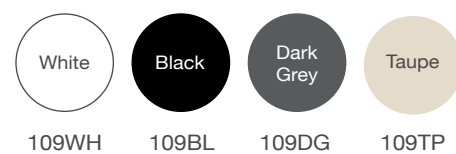

Sky side table

Mesa / Table / Table

80 €