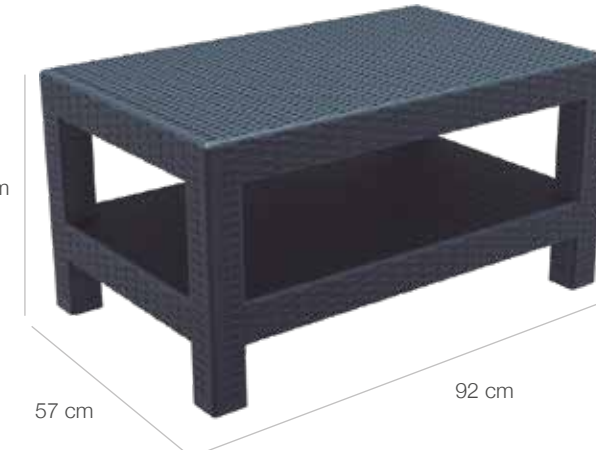

## Monaco lounge table

Mesa / Table / Table

140 €

10 kg

90%  
Polypropylene  
PP

10%  
Glass Fiber GF

838DG

838BR