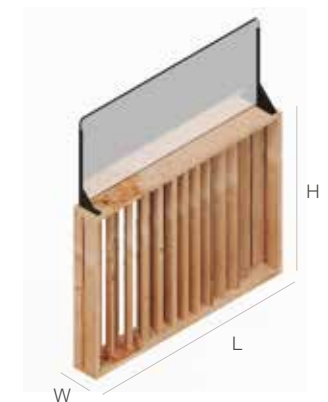

Barandilla fija Claustra

Garde-corps fixe Claustra / Claustra Fixed balustrade

L75
BF75
L75 x W12 x H75 cm
PVP 180 €

L100
BF100
L100 x W12 x H75 cm
PVP 240 €

L120
BF120
L120 x W12 x H75 cm
PVP 290 €

L150
BF150
L150 x W12 x H75 cm
PVP 340 €

L75
BF75PH40
L75 x W12 x H75 cm
Paraviento H40 cm
PVP 320 €

L100
BF100PH40
L100 x W12 x H75 cm
Paraviento H40 cm
PVP 400 €

L120
BF120PH40
L120 x W12 x H75 cm
Paraviento H40 cm
PVP 450 €

L150
BF150PH40
L150 x W12 x H75 cm
Paraviento H40 cm
PVP 640 €

Barandilla abatible Claustra

Garde-corps rabattable Claustra / Claustra Folding balustrade

L75
BA75
L75 x W12 x H75 cm
PVP 550 €

L100
BA100
L100 x W12 x H75 cm
PVP 590 €

L120
BA120
L120 x W12 x H75 cm
PVP 620 €

L150
BA150
L150 x W12 x H75 cm
PVP 650 €

L75
BA75PH40
L75 x W12 x H75 cm
Paraviento H40 cm
PVP 700 €

L100
BA100PH40
L100 x W12 x H75 cm
Paraviento H40 cm
PVP 770 €

L120
BA120PH40
L120 x W12 x H75 cm
Paraviento H40 cm
PVP 850 €

L150
BA150PH40
L150 x W12 x H75 cm
Paraviento H40 cm
PVP 995 €

Composiciones Claustra

Compositions Claustra / Claustra Compositions

5 uds. J100
PVP 2.150 €

5 uds. J100 + 2 uds. BA150PH40
PVP 3.450 €

5 uds. J100PH60 + 2 uds. BA150PH40
PVP 5.540 €

3 uds. J100 + 2 uds. BF100
PVP 1.770 €

3 uds. J100 + 2 uds. BF100 + 2 uds. BA150PH40
PVP 3.070 €

3 uds. J100PH40 + 2 uds. BF100PH40 + 2 uds. BA150PH40
PVP 4.770 €