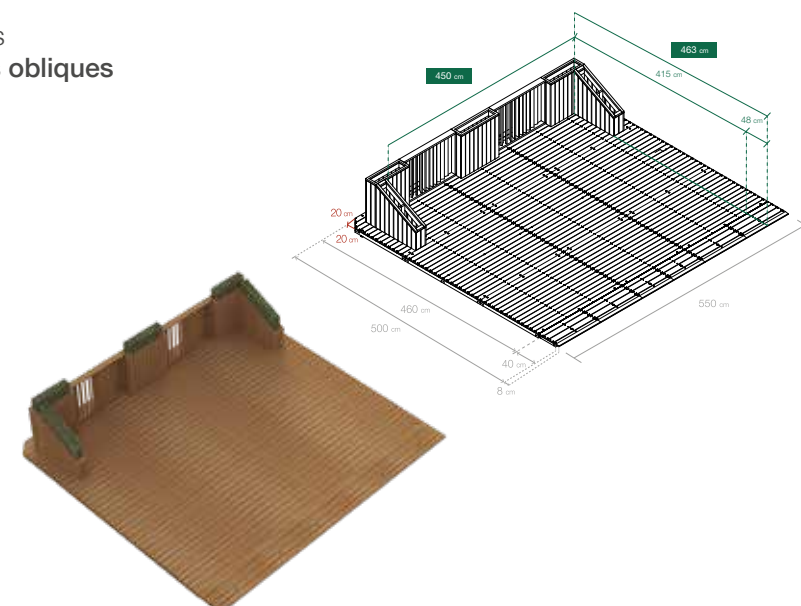

EcoParklet isla 5.5 m

EcoParklet île 5.5 m / EcoParklet island 5.5 m

Sin jardineras laterales
Sans jardinières latérales
With no side planters

Plataforma lisa
Plate
Flat decking platform

EcoParklet isla550_1

Plataformas en isla más puentes de acceso, con superficie total de 5,5 x 5 m. para 7 mesas. Sin jardineras ni barandillas.

Plates-formes en île plus ponts d'une surface totale de 5,5 x 5m pour 7 tables. Sans jardinières ou garde-corps.

Island decking plaforms with transition strips. Total surface area of 5,5 x 5 m for 7 tables. No planters or balustrades.

7 mesas / 7 tables / 7 tables

Barandilla ancha + jardineras oblicuas
Garde-corps large + jardinières obliques
Wide balustrade + oblique planters

EcoParklet isla550_2B

Plataformas en isla más puentes de acceso, con superficie total de 5,5 x 5 m. para 7 mesas. Barandilla ancha en el frente. Jardineras oblicuas en el primer tramo de los flancos.

Plates-formes en île plus ponts d'une surface totale de 5,5 x 5m pour 7 tables. Garde-corps large sur le devant. Jardinières obliques à la première section des côtés.

Island decking plaforms with transition strips. Total surface area of 5,5 x 5 m for 7 tables. Wide balustrade at the front. Oblique planters in the first lateral section.

7 mesas / 7 tables / 7 tables

Jardinera alta + barandillas estándar + jardineras oblicuas
Jardinière haute + garde-corps standard + jardinières obliques
Tall planters + standard balustrades + oblique planters

EcoParklet isla550_3B

Plataformas en isla más puentes de acceso, con superficie total de 5,5 x 5 m. para 7 mesas. Barandillas estándar y jadineras altas en el frente. Jardineras oblicuas en el primer tramo de los flancos.