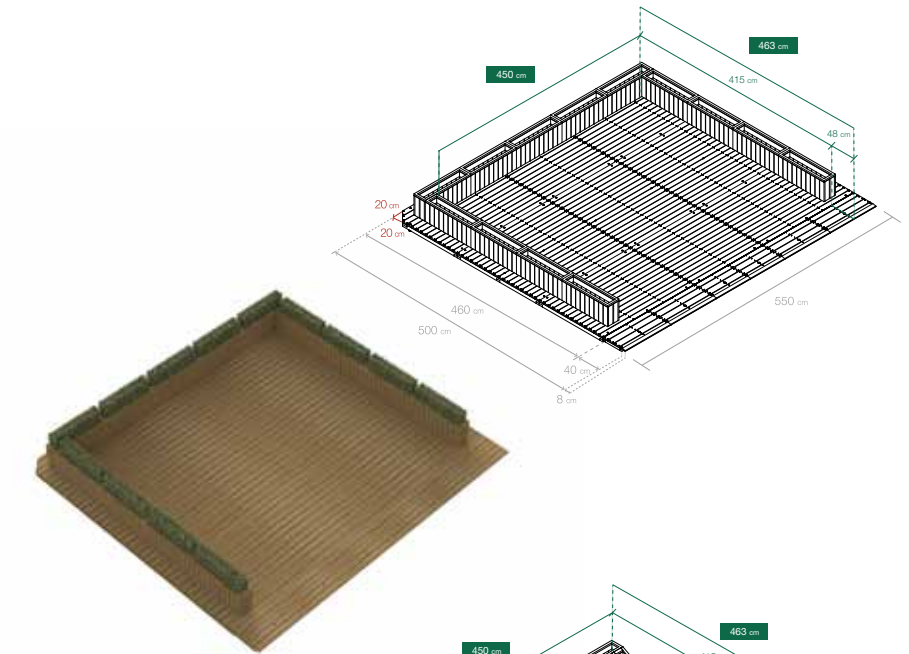

P Medidas disponibles con profundidades de 3.2 a 5 m.
L Medidas disponibles con longitudes de 4 a 6.5 m.

P Dimensions disponibles avec profondeurs de 3.2 ou 5 m.
L Dimensions disponibles avec longueurs de 4 à 6.5 m.

P Sizes available with depths of 3.2 or 5 m.
L Sizes available with lengths of 4 to 6.5 m.

Jardineras bajas
Jardinière basse
Low planters

EcoParklet isla550_4B

Plataformas en isla más puentes de acceso, con superficie total de 5,5 x 5 m. para 7 mesas. Jardineras bajas en el frente. Jardineras bajas en el primer tramo de los flancos. Jardineras bajas cerrando el resto de los flancos.

Plates-formes en île plus ponts d'une surface totale de 5,5 x 5m pour 7 tables. Jardinières basses sur le devant. Jardinières basses à la première section des côtés. Jardinières basses fermant les autres côtés.

Island decking plaforms with transition strips. Total surface area of 5,5 x 5 m for 7 tables. Low planters at the front. Low planters in the first lateral section completed by adjacent low planters.

7 mesas / 7 tables / 7 tables