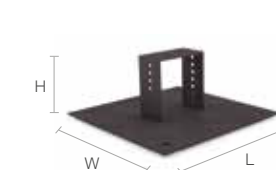

## HEAVY DUTY COLUMN BASE

**TREGP30**  
L300 x W300 x H123 mm

PVP 82,10 €