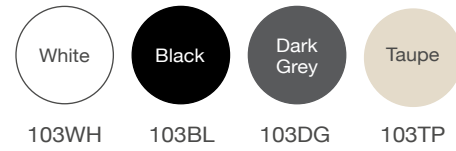

Sky lounge

Silla / Chaise / Chair

140 €/ud.