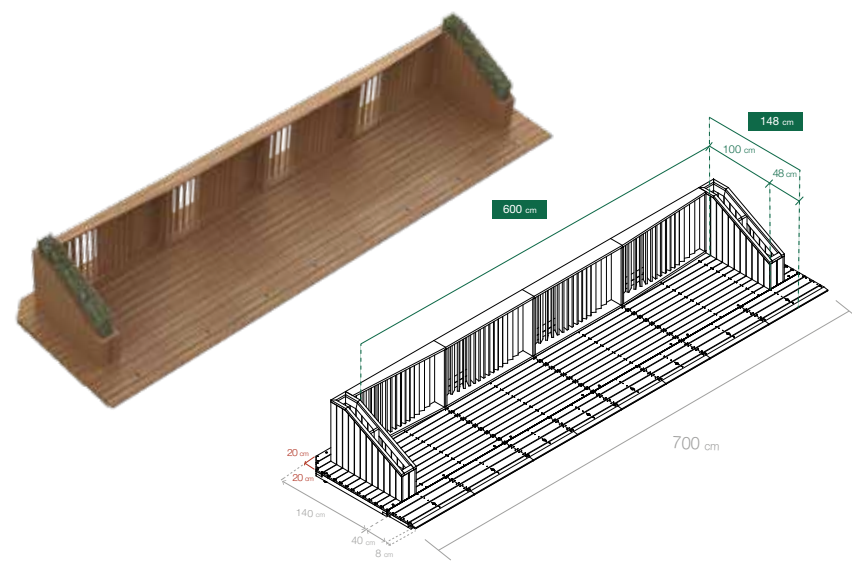

Barandilla ancha + jardineras oblicuas
Garde-corps large + jardinières obliques
Wide balustrade + oblique planters

EcoParklet cordón700_2B

Plataformas en cordón más puentes de acceso, con superficie total de 7 x 1,80 m. para 4 mesas. Barandilla ancha en el frente. Jardineras oblicuas en los flancos.

Plates-formes en fil plus ponts d'une surface totale de 7 x 1,80 m. pour 4 tables. Garde-corps large sur le devant. Jardinières obliques sur les côtés.

Decking plaforms in a row with transition strips. Total surface area of 7 x 1,80 m for 4 tables. Wide balustrade at the front. Oblique planters on the sides.

4 mesas / 4 tables / 4 tables

Jardinera alta + barandillas estándar + jardineras oblicuas
Jardinière haute + garde-corps standard + jardinières obliques
Tall planters + standard balustrades + oblique planters

EcoParklet cordón700_3B

Plataformas en cordón más puentes de acceso, con superficie total de 7 x 1,80 m. para 4 mesas. Barandillas estándar y jardineras altas en el frente. Jardineras oblicuas en los flancos.

Plates-formes en fil plus ponts d'une surface totale de 7 x 1,80 m. pour 4 tables. Garde-corps et jardinières hautes sur le devant. Jardinières obliques sur les côtés.

Decking plaforms in a row with transition strips. Total surface area of 7 x 1,80 m for 4 tables. Standard balustrades and tall planters at the front. Oblique planters on the sides.

4 mesas / 4 tables / 4 tables