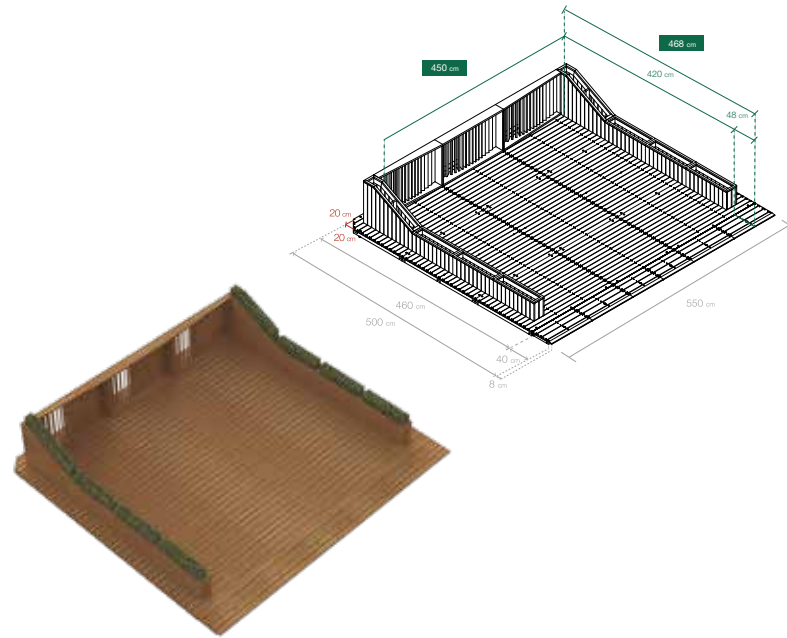

EcoParklet isla 5.5 m

EcoParklet île 5.5 m / EcoParklet island 5.5 m

Con jardineras laterales
Avec jardinières latérales
With side planters

Barandilla ancha + jardineras oblicuas
Garde-corps large + jardinières obliques
Wide balustrade + oblique planters

EcoParklet isla550_2C

Plataformas en isla más puentes de acceso, con superficie total de 5,5 x 5 m. para 7 mesas. Barandilla ancha en el frente. Jardineras oblicuas en el primer tramo de los flancos. Jardineras bajas cerrando el resto de los flancos.

Plates-formes en île plus ponts d'une surface totale de 5,5 x 5m pour 7 tables. Garde-corps large sur le devant. Jardinières obliques à la première section des côtés. Jardinières basses fermant les autres côtés.

Island decking plaforms with transition strips. Total surface area of 5,5 x 5 m for 7 tables. Wide balustrade at the front. Oblique planters in the first lateral section completed by adjacent low planters.

7 mesas / 7 tables / 7 tables