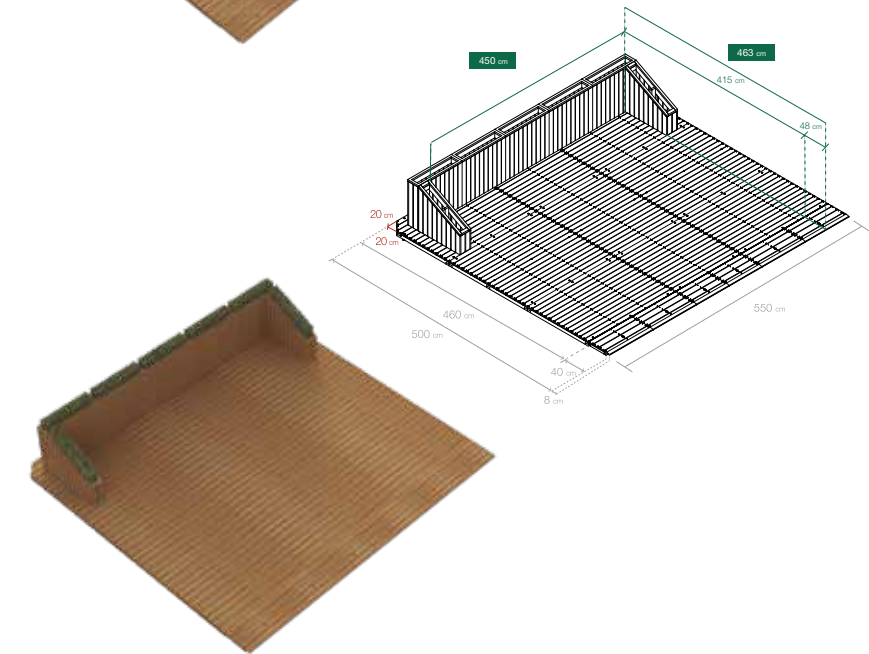

Jardineras altas + jardineras oblicuas
Jardinière haute + jardinières obliques
Tall planters + oblique planters

EcoParklet isla550_5A

Plataformas en isla más puentes de acceso, con superficie total de 5,5 x 5 m. para 7 mesas. Jardineras altas en el frente. Jardineras oblicuas en el primer tramo de los flancos.

Plates-formes en île plus ponts d'une surface totale de 5,5 x 5m pour 7 tables. Jardinières hautes sur le devant. Jardinières obliques à la première section des côtés.

Island decking plaforms with transition strips. Total surface area of 5,5 x 5 m for 7 tables. Tall planters at the front. Oblique planters in the first lateral section.

7 mesas / 7 tables / 7 tables