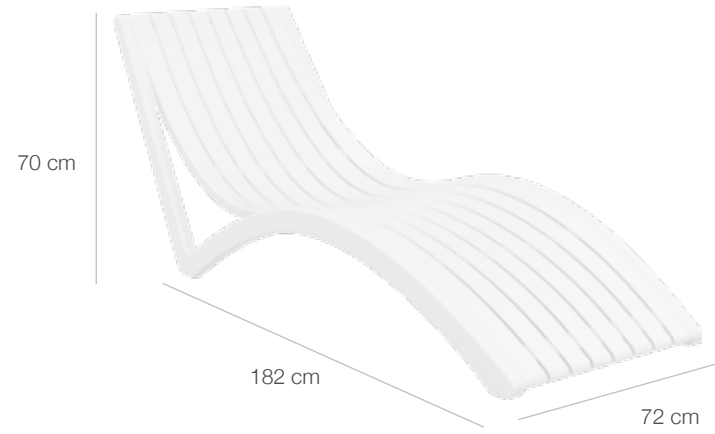

Slim

Tumbona / Chaises longues / Sun loungers

4x 18 ud.
250 €/ud. 230 €/ud.