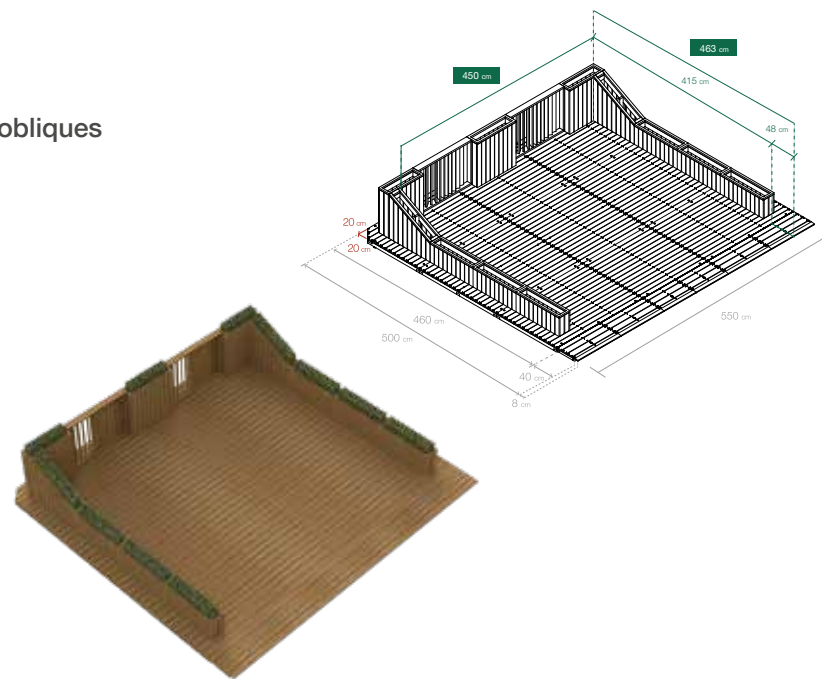

Jardinera alta + barandillas estándar + jardineras oblicuas
Jardinière haute + garde-corps standard + jardinières obliques
Tall planters + standard balustrades + oblique planters

EcoParklet isla550_3C

Plataformas en isla más puentes de acceso, con superficie total de 5,5 x 5 m. para 7 mesas. Barandillas estándar y jardineras altas en el frente. Jardineras oblicuas en el primer tramo de los flancos. Jardineras bajas cerrando el resto de los flancos.

Island decking plaforms with transition strips. Total surface area of 5,5 x 5 m for 7 tables. Standard balustrades and tall planters at the front. Oblique planters in the first lateral section completed by adjacent low planters.

Island decking plaforms with transition strips. Total surface area of 5,5 x 5 m for 7 tables. Standard balustrades and tall planters at the front. Oblique planters in the first lateral section.

7 mesas / 7 tables / 7 tables