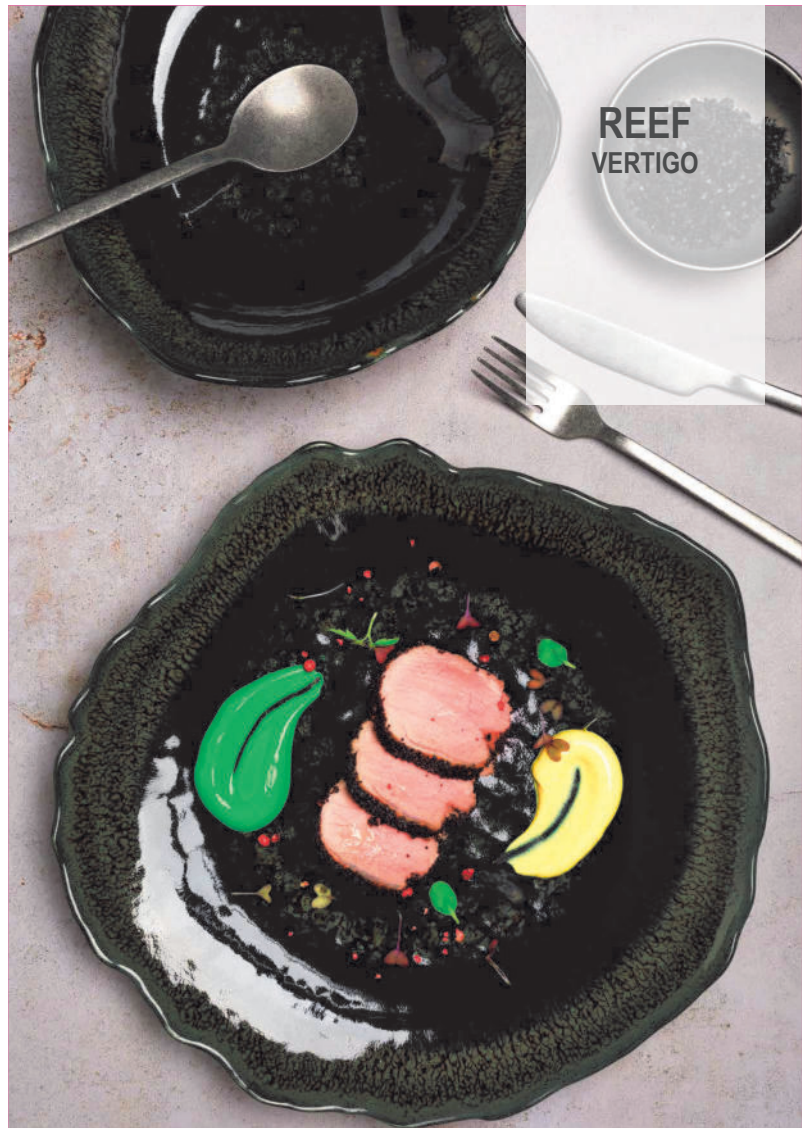

inner 6
master 24
€ 24,00

NEW 2024

Coppetta
Bowl

RY068145961
8056444450873
cm 14" h 7
5 1/2" x h 2.3/4"

inner 2
master 16
€ 11,80

**REEF
MARINE**

RY000325960
8056444434149
cm 32*30*h 2
12 1/2" x 12" x h 3/4"