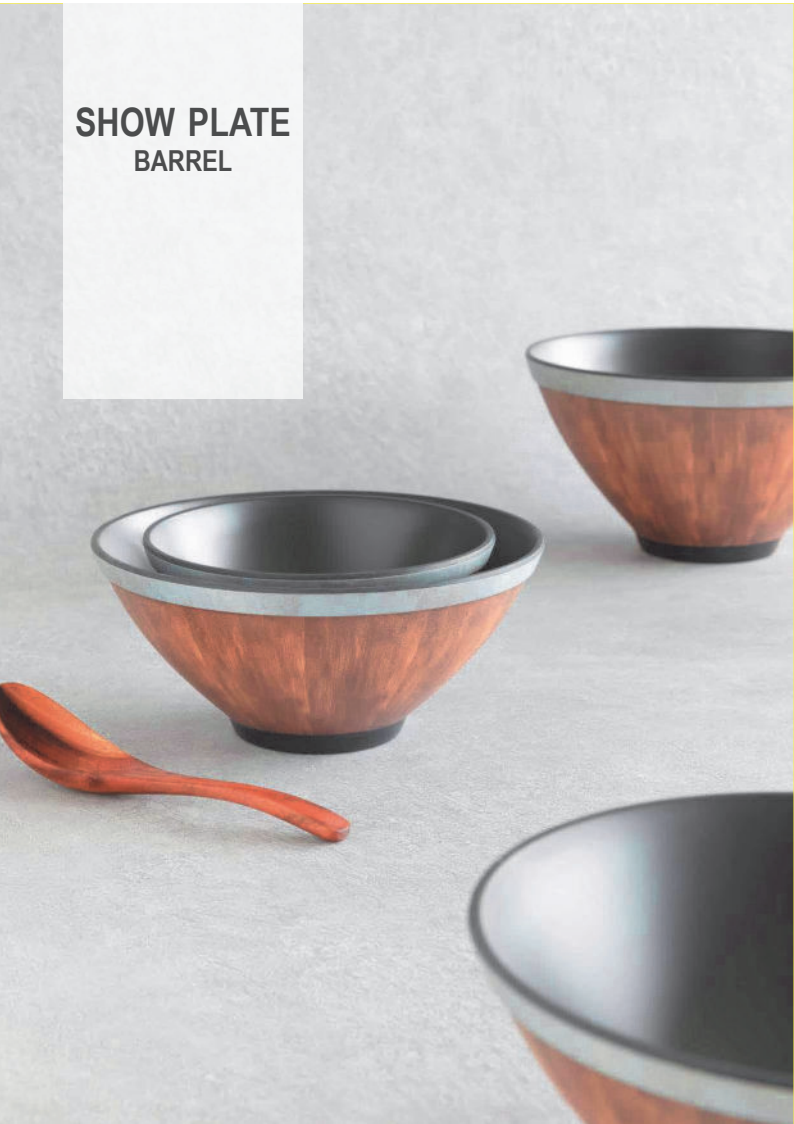

● ORAN · Orange-Arancione ● BLUE · Blue-Blu ● GREE · Green-Verde

**SHOW PLATE
BARREL**

**NEW
2024**

S096814WOOD
8056444462272
cm 14* h 7 • cc 500
5 1/2" x h 2 3/4" • 17 oz.

Bowl inner 24
Wooden bowl master 72
€ 6,50