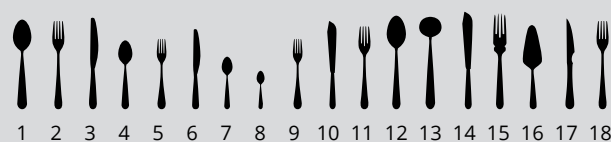

#	DESCRIPCIÓN	DESCRIPTION	DESCRITIVO	REF.	€	
1	Cuchara mesa	TABLE SPOON	COLHER MESA	42701	1,69	12
2	Tenedor mesa	TABLE FORK	GARFO MESA	42702	1,69	12
3	Cuchillo mesa	TABLE KNIFE	FACA MESA	42703	3,03	12
4	Cuchara postre	DESSERT SPOON	COLHER SOBREMESA	42704	1,62	12
5	Tenedor postre	DESSERT FORK	GARFO SOBREMESA	42705	1,62	12
6	Cuchillo postre	DESSERT KNIFE	FACA SOBREMESA	42706	2,97	12
7	Cuchara café	TEA SPOON	COLHER CHÁ	42707	1,11	12
8	Cuchara moka	COFFEE SPOON	COLHER CAFÉ	42708	1,01	12
9	Tenedor lunch	CAKE FORK	GARFO BOLO	42709	1,19	12
10	Pala pescado	FISH KNIFE	FACA PEIXE	42712	1,67	12
11	Tenedor pescado	FISH FORK	GARFO PEIXE	42713	1,67	12
12	Cucharón legumbre	SERVING SPOON	COLHER ARROZ	42714	5,57	1
13	Cazo sopa	SOUP LADLE	COLHER TERRINA	42716	14,76	1
14	Pala servir pescado	FISH SERVING KNIFE	FACA TRINCHAR PEIXE	42722	5,57	1
15	Tenedor servir pescado	FISH SERVING FORK	GARFO TRINCHAR PEIXE	42723	5,57	1
16	Pala pastel	CAKE SERVER	PÁ BOLO	42725	5,57	1
17	Cuchillo chuletero	STEAK KNIFE	FACA CHURRASCO	42763	3,27	12
18	Tenedor chuletero	STEAK FORK	GARFO CHURRASCO	42772	1,62	12
	Est. 24 Pzas.	24 PCS. BOX	FAQUEIRO 24 PÇS	35427	38,00	1
	Est. 24 Pzas. c/chuletero	24 PCS. BOX WITH STEAK KNIFE	FAQUEIRO 24 CON FACA CHURRASCO	45242	45,00	1
	Est. 75 Pzas.	75 PCS. BOX	FAQUEIRO 75 PÇS	35842	125,00	1
	Est. 113 Pzas.	113 PCS. BOX	FAQUEIRO 113 PÇS	35942	211,00	1
	Est. 113 Pzas. c/ chuletero mod.	113 PCS. BOX WITH STEAK KNIFE	F. 113 PÇS CON F. CHURRASCO	42788	223,00	1