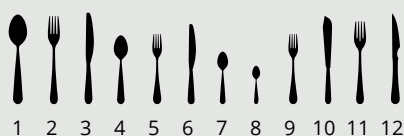

#	DESCRIPCIÓN	DESCRIPTION	DESCRITIVO	REF.	€	
1	Cuchara mesa	TABLE SPOON	COLHER MESA	43301	4,18	12
2	Tenedor mesa	TABLE FORK	GARFO MESA	43302	4,18	12
3	Cuchillo mesa	TABLE KNIFE	FACA MESA	43303	5,39	12
4	Cuchara postre	DESSERT SPOON	COLHER SOBREMESA	43304	3,94	12
5	Tenedor postre	DESSERT FORK	GARFO SOBREMESA	43305	3,94	12
6	Cuchillo postre	DESSERT KNIFE	FACA SOBREMESA	43306	5,20	12
7	Cuchara café	TEA SPOON	COLHER CHÁ	43307	2,78	12
8	Cuchara moka	COFFEE SPOON	COLHER CAFÉ	43308	2,54	12
9	Tenedor lunch	CAKE FORK	GARFO BOLO	43309	2,85	12
10	Pala pescado	FISH KNIFE	FACA PEIXE	43312	3,99	12
11	Tenedor pescado	FISH FORK	GARFO PEIXE	43313	3,99	12
12	Cuchillo chuletero	STEAK KNIFE	FACA CHURRASCO	43333	5,63	12