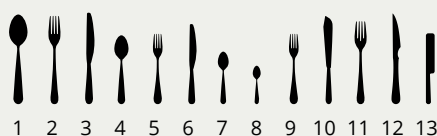

#	DESCRIPCIÓN	DESCRIPTION	DESCRITIVO	REF.	€	
1	Cuchara mesa	TABLE SPOON	COLHER MESA	41101	6,54	12
2	Tenedor mesa	TABLE FORK	GARFO MESA	41102	6,54	12
3	Cuchillo mesa	TABLE KNIFE	FACA MESA	41103	7,41	12
4	Cuchara postre	DESSERT SPOON	COLHER SOBREMESA	41104	6,08	12
5	Tenedor postre	DESSERT FORK	GARFO SOBREMESA	41105	6,08	12
6	Cuchillo postre	DESSERT KNIFE	FACA SOBREMESA	41106	7,14	12
7	Cuchara café	TEA SPOON	COLHER CHÁ	41107	4,83	12
8	Cuchara moka	COFFEE SPOON	COLHER CAFÉ	41108	4,69	12
9	Tenedor lunch	CAKE FORK	GARFO BOLO	41109	4,90	12
10	Pala pescado	FISH KNIFE	FACA PEIXE	41112	6,15	12
11	Tenedor pescado	FISH FORK	GARFO PEIXE	41113	6,15	12