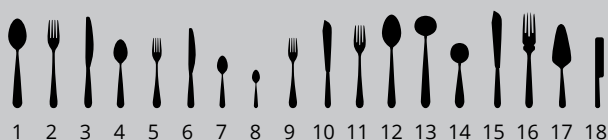

COSMOS

18/10 AISI 304 4.0 mm

#	DESCRIPCIÓN	DESCRIPTION	DESCRITIVO	REF.	€	
1	Cuchara mesa	TABLE SPOON	COLHER MESA	03401	5,09	12
2	Tenedor mesa	TABLE FORK	GARFO MESA	03402	5,09	12
3	Cuchillo mesa	TABLE KNIFE	FACA MESA	03403	6,22	12
4	Cuchara postre	DESSERT SPOON	COLHER SOBREMESA	03404	4,69	12
5	Tenedor postre	DESSERT FORK	GARFO SOBREMESA	03405	4,69	12
6	Cuchillo postre	DESSERT KNIFE	FACA SOBREMESA	03406	6,01	12
7	Cuchara café	TEA SPOON	COLHER CHÁ	03407	3,17	12
8	Cuchara moka	COFFEE SPOON	COLHER CAFÉ	03408	2,98	12
9	Tenedor lunch	CAKE FORK	GARFO BOLO	03409	3,31	12
10	Pala pescado	FISH KNIFE	FACA PEIXE	03412	4,90	12
11	Tenedor pescado	FISH FORK	GARFO PEIXE	03413	4,90	12
12	Cucharón legumbre	SERVING SPOON	COLHER ARROZ	03414	13,10	1
13	Cazo sopa	SOUP LADLE	COLHER TERRINA	03416	25,13	1
14	Cazo salsa	SAUCE LADLE	COLHER MOLHO	03418	17,86	1
15	Pala servir pescado	FISH SERVING KNIFE	FACA TRINCHAR PEIXE	03422	13,10	1
16	Tenedor servir pescado	FISH SERVING FORK	GARFO TRINCHAR PEIXE	03423	13,10	1
17	Pala pastel	CAKE SERVER	PÁ BOLO	03425	13,10	1
18	Pala mantequilla	BUTTER KNIFE	FACA MANTEIGA	03426	3,51	12
	Est. 24 Pzas.	24 PCS. BOX	FAQUEIRO 24 PÇS	03480	140,00	1
	Est. 75 Pzas.	24 PCS. BOX WITH STEAK KNIFE	FAQUEIRO 24 PÇS CON F. CHURRASCO	03483	400,00	1
	Est. 113 Pzas.	75 PCS. BOX	FAQUEIRO 75 PÇS	03485	630,00	1