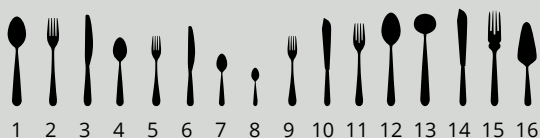

#	Descripción	DESCRIPTION	DESCRITIVO	REF.	€	
1	Cuchara mesa	TABLE SPOON	COLHER MESA	31001	1,89	12
2	Tenedor mesa	TABLE FORK	GARFO MESA	31002	1,89	12
3	Cuchillo mesa	TABLE KNIFE	FACA MESA	31003	2,95	12
4	Cuchara postre	DESSERT SPOON	COLHER SOBREMESA	31004	1,61	12
5	Tenedor postre	DESSERT FORK	GARFO SOBREMESA	31005	1,61	12
6	Cuchillo postre	DESSERT KNIFE	FACA SOBREMESA	31006	2,86	12
7	Cuchara café	TEA SPOON	COLHER CHÁ	31007	1,40	12
8	Cuchara moka	COFFEE SPOON	COLHER CAFÉ	31008	1,13	12
9	Tenedor lunch	CAKE FORK	GARFO BOLO	31009	1,47	12
10	Pala pescado	FISH KNIFE	FACA PEIXE	31012	1,62	12
11	Tenedor pescado	FISH FORK	GARFO PEIXE	31013	1,62	12
12	Cucharón legumbre	SERVING SPOON	COLHER ARROZ	31014	6,66	1
13	Cazo sopa	SOUP LADLE	COLHER TERRINA	31016	12,71	1
14	Pala servir pescado	FISH SERVING KNIFE	FACA TRINCHAR PEIXE	31022	6,66	1
15	Tenedor servir pescado	FISH SERVING FORK	GARFO TRINCHAR PEIXE	31023	6,66	1
16	Pala pastel	CAKE SERVER	PÁ BOLO	31025	6,66	1
	Est. 24 Pzas.	24 PCS. BOX	FAQUEIRO 24 PÇS	35031	46,00	1
	Est. 75 Pzas.	75 PCS. BOX	FAQUEIRO 75 PÇS	35331	158,00	1
	Est. 113 Pzas.	113 PCS. BOX	FAQUEIRO 113 PÇS	35531	250,00	1