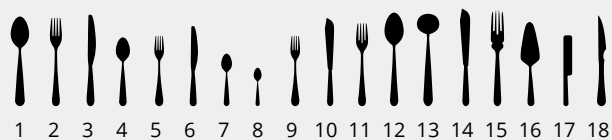

AURORA TITANIUM NEGRO

3.0 mm NÁCAR

#	DESCRIPCIÓN	DESCRIPTION	DESCRITIVO	REF.	€	
1	Cuchara mesa	TABLE SPOON	COLHER MESA	88201	7,33	12
2	Tenedor mesa	TABLE FORK	GARFO MESA	88202	7,33	12
3	Cuchillo mesa	TABLE KNIFE	FACA MESA	88203	8,11	12
4	Cuchara postre	DESSERT SPOON	COLHER SOBREMESA	88204	7,02	12
5	Tenedor postre	DESSERT FORK	GARFO SOBREMESA	88205	7,02	12
6	Cuchillo postre	DESSERT KNIFE	FACA SOBREMESA	88206	7,87	12
7	Cuchara café	TEA SPOON	COLHER CHÁ	88207	5,51	12
8	Cuchara moka	COFFEE SPOON	COLHER CAFÉ	88208	5,27	12
9	Tenedor lunch	CAKE FORK	GARFO BOLO	88209	5,63	12
10	Pala pescado	FISH KNIFE	FACA PEIXE	88212	7,21	12
11	Tenedor pescado	FISH FORK	GARFO PEIXE	88213	7,21	12
12	Cuchillo chuletero	STEAK KNIFE	FACA CHURRASCO	88233	8,35	12

ZAFIRO TITANIUM NEGRO

3.0 mm BRILLO

#	DESCRIPCIÓN	DESCRIPTION	DESCRITIVO	REF.	€	
1	Cuchara mesa	TABLE SPOON	COLHER MESA	05901	7,81	12
2	Tenedor mesa	TABLE FORK	GARFO MESA	05902	7,81	12
3	Cuchillo mesa	TABLE KNIFE	FACA MESA	05903	8,92	12
4	Cuchara postre	DESSERT SPOON	COLHER SOBREMESA	05904	7,60	12
5	Tenedor postre	DESSERT FORK	GARFO SOBREMESA	05905	7,60	12
6	Cuchillo postre	DESSERT KNIFE	FACA SOBREMESA	05906	8,80	12
7	Cuchara café	TEA SPOON	COLHER CHÁ	05907	6,15	12
8	Cuchara moka	COFFEE SPOON	COLHER CAFÉ	05908	6,08	12
9	Tenedor lunch	CAKE FORK	GARFO BOLO	05909	6,22	12
10	Pala pescado	FISH KNIFE	FACA PEIXE	05912	7,67	12
11	Tenedor pescado	FISH FORK	GARFO PEIXE	05913	7,67	12
12	Cucharón legumbre	SERVING SPOON	COLHER ARROZ	05914	21,88	1
13	Cazo sopa	SOUP LADLE	COLHER TERRINA	05916	35,71	1
14	Pala servir pescado	FISH SERVING KNIFE	FACA TRINCHAR PEIXE	05922	21,88	1
15	Tenedor servir pescado	FISH SERVING FORK	GARFO TRINCHAR PEIXE	05923	21,88	1
16	Pala pastel	CAKE SERVER	PÁ BOLO	05925	21,88	1
17	Pala mantequilla	BUTTER KNIFE	FACA MANTEIGA	05926	6,22	12
18	Cuchillo chuletero	STEAK KNIFE	FACA CHURRASCO	05933	8,99	12