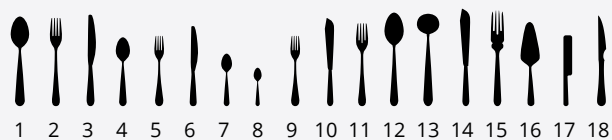

#	DESCRIPCIÓN	DESCRIPTION	DESCRITIVO	REF.	€	
1	Cuchara mesa	TABLE SPOON	COLHER MESA	06501	7,92	12
2	Tenedor mesa	TABLE FORK	GARFO MESA	06502	7,92	12
3	Cuchillo mesa	TABLE KNIFE	FACA MESA	06503	11,28	12
4	Cuchara postre	DESSERT SPOON	COLHER SOBREMESA	06504	7,04	12
5	Tenedor postre	DESSERT FORK	GARFO SOBREMESA	06505	7,04	12
6	Cuchillo postre	DESSERT KNIFE	FACA SOBREMESA	06506	11,00	12
7	Cuchara café	TEA SPOON	COLHER CHÁ	06507	5,34	12
8	Cuchara moka	COFFEE SPOON	COLHER CAFÉ	06508	5,23	12
9	Tenedor lunch	CAKE FORK	GARFO BOLO	06509	5,56	12
10	Pala pescado	FISH KNIFE	FACA PEIXE	06512	7,21	12
11	Tenedor pescado	FISH FORK	GARFO PEIXE	06513	7,21	12
12	Cucharón legumbre	SERVING SPOON	COLHER ARROZ	06514	18,70	1
13	Cazo sopa	SOUP LADLE	COLHER TERRINA	06519	38,50	1
14	Pala servir pescado	FISH SERVING KNIFE	FACA TRINCHAR PEIXE	06522	18,70	1
15	Tenedor servir pescado	FISH SERVING FORK	GARFO TRINCHAR PEIXE	06523	18,70	1
16	Pala pastel	CAKE SERVER	PÁ BOLO	06525	18,70	1
17	Pala mantequilla	BUTTER KNIFE	FACA MANTEIGA	06526	6,16	12
18	Cuchillo chuletero	STEAK KNIFE	FACA CHURRASCO	06533	11,61	12