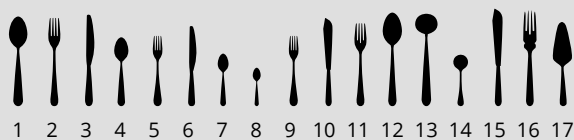

#	DESCRIPCIÓN	DESCRIPTION	DESCRITIVO	REF.	€	
1	Cuchara mesa	TABLE SPOON	COLHER MESA	27401	3,51	12
2	Tenedor mesa	TABLE FORK	GARFO MESA	27402	3,51	12
3	Cuchillo mesa	TABLE KNIFE	FACA MESA	27403	5,28	12
4	Cuchara postre	DESSERT SPOON	COLHER SOBREMESA	27404	3,45	12
5	Tenedor postre	DESSERT FORK	GARFO SOBREMESA	27405	3,45	12
6	Cuchillo postre	DESSERT KNIFE	FACA SOBREMESA	27406	5,15	12
7	Cuchara café	TEA SPOON	COLHER CHÁ	27407	2,12	12
8	Cuchara moka	COFFEE SPOON	COLHER CAFÉ	27408	2,06	12
9	Tenedor lunch	CAKE FORK	GARFO BOLO	27409	2,18	12
10	Pala pescado	FISH KNIFE	FACA PEIXE	27412	3,49	12
11	Tenedor pescado	FISH FORK	GARFO PEIXE	27413	3,49	12
12	Cucharón legumbre	SERVING SPOON	COLHER ARROZ	27414	10,89	1
13	Cazo sopa	SOUP LADLE	COLHER TERRINA	27416	18,15	1
14	Cuchara azúcar	SUGAR SPOON	COLHER AÇÚCAR	27417	3,70	12
15	Pala servir pescado	FISH SERVING FORK	FACA TRINCHAR PEIXE	09022	10,89	1
16	Tenedor servir pescado	FISH SERVING FORK	GARFO TRINCHAR PEIXE	09023	10,89	1
17	Pala pastel	CAKE SERVER	PÁ BOLO	09025	10,89	1
	Est. 24 Pzas.	24 PCS. BOX	FAQUEIRO 24 PÇS	27480	98,00	1
	Est. 75 Pzas.	75 PCS. BOX	FAQUEIRO 75 PÇS	27483	280,00	1
	Est. 113 Pzas.	113 PCS. BOX	FAQUEIRO 113 PÇS	27485	450,00	1