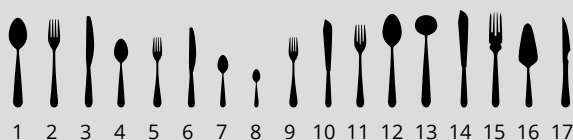

CLASSIC

18/0 AISI 430 2.5 mm

#	DESCRIPCIÓN	DESCRIPTION	DESCRITIVO	REF.	€	
1	Cuchara mesa	TABLE SPOON	COLHER MESA	38501	1,68	12
2	Tenedor mesa	TABLE FORK	GARFO MESA	38502	1,68	12
3	Cuchillo mesa	TABLE KNIFE	FACA MESA	38503	2,99	12
4	Cuchara postre	DESSERT SPOON	COLHER SOBREMESA	38504	1,61	12
5	Tenedor postre	DESSERT FORK	GARFO SOBREMESA	38505	1,61	12
6	Cuchillo postre	DESSERT KNIFE	FACA SOBREMESA	38506	2,93	12
7	Cuchara café	TEA SPOON	COLHER CHÁ	38507	1,11	12
8	Cuchara moka	COFFEE SPOON	COLHER CAFÉ	38508	1,01	12
9	Tenedor lunch	CAKE FORK	GARFO BOLO	38509	1,19	12
10	Pala pescado	FISH KNIFE	FACA PEIXE	38512	1,64	12
11	Tenedor pescado	FISH FORK	GARFO PEIXE	38513	1,64	12
12	Cucharón legumbre	SERVING SPOON	COLHER ARROZ	38514	5,21	1
13	Cazo sopa	SOUP LADLE	COLHER TERRINA	38516	14,40	1
14	Pala servir pescado	FISH SERVING KNIFE	FACA TRINCHAR PEIXE	38522	5,21	1
15	Tenedor servir pescado	FISH SERVING FORK	GARFO TRINCHAR PEIXE	38523	5,21	1
16	Pala pastel	CAKE SERVER	PÁ BOLO	38525	5,21	1
17	Cuchillo chuletero	STEAK KNIFE	FACA CHURRASCO	38533	3,05	12
	Est. 24 Pzas.	24 PCS. BOX	FAQUEIRO 24 PÇS	38580	42,00	1
	Est. 75 Pzas.	75 PCS. BOX	FAQUEIRO 75 PÇS	38583	140,00	1
	Est. 113 Pzas.	113 PCS. BOX	FAQUEIRO 113 PÇS	38585	212,00	1
	Est. 113 Pzas. C/chuletero	113 PCS. BOX WITH STEAK KNIFE	F. 113 PÇS CON F. CHURRASCO	45785	222,00	1