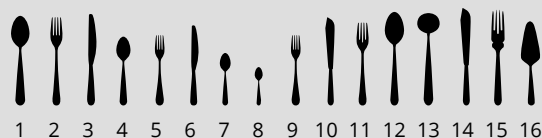

480

18/0 AISI 430 2.0 mm

#	Descripción	DESCRIPTION	DESCRITIVO	REF.	€	
1	Cuchara mesa	TABLE SPOON	COLHER MESA	33001	1,82	12
2	Tenedor mesa	TABLE FORK	GARFO MESA	33002	1,82	12
3	Cuchillo mesa	TABLE KNIFE	FACA MESA	33003	2,89	12
4	Cuchara postre	DESSERT SPOON	COLHER SOBREMESA	33004	1,66	12
5	Tenedor postre	DESSERT FORK	GARFO SOBREMESA	33005	1,66	12
6	Cuchillo postre	DESSERT KNIFE	FACA SOBREMESA	33006	2,77	12
7	Cuchara café	TEA SPOON	COLHER CHÁ	33007	1,40	12
8	Cuchara moka	COFFEE SPOON	COLHER CAFÉ	33008	1,19	12
9	Tenedor lunch	CAKE FORK	GARFO BOLO	33009	1,47	12
10	Pala pescado	FISH KNIFE	FACA PEIXE	33012	1,67	12
11	Tenedor pescado	FISH FORK	GARFO PEIXE	33013	1,67	12
12	Cucharón legumbre	SERVING SPOON	COLHER ARROZ	33014	6,05	1
13	Cazo sopa	SOUP LADLE	COLHER TERRINA	33016	13,31	1
14	Pala servir pescado	FISH SERVING KNIFE	FACA TRINCHAR PEIXE	33022	6,05	1
15	Tenedor servir pescado	FISH SERVING FORK	GARFO TRINCHAR PEIXE	33023	6,05	1
16	Pala pastel	CAKE SERVER	PÁ BOLO	33025	6,05	1
	Est. 24 Pzas.	24 PCS. BOX	FAQUEIRO 24 PÇS	35033	46,00	1
	Est. 75 Pzas.	75 PCS. BOX	FAQUEIRO 75 PÇS	35333	156,00	1
	Est. 113 Pzas.	113 PCS. BOX	FAQUEIRO 113 PÇS	35533	236,00	1