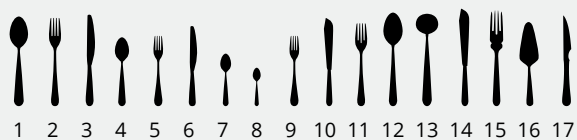

#	DESCRIPCIÓN	DESCRIPTION	DESCRITIVO	REF.	€	
1	Cuchara mesa	TABLE SPOON	COLHER MESA	37401	7,14	12
2	Tenedor mesa	TABLE FORK	GARFO MESA	37402	7,14	12
3	Cuchillo mesa	TABLE KNIFE	FACA MESA	37403	8,83	12
4	Cuchara postre	DESSERT SPOON	COLHER SOBREMESA	37404	7,02	12
5	Tenedor postre	DESSERT FORK	GARFO SOBREMESA	37405	7,02	12
6	Cuchillo postre	DESSERT KNIFE	FACA SOBREMESA	37406	8,71	12
7	Cuchara café	TEA SPOON	COLHER CHÁ	37407	5,75	12
8	Cuchara moka	COFFEE SPOON	COLHER CAFÉ	37408	5,69	12
9	Tenedor lunch	CAKE FORK	GARFO BOLO	37409	5,81	12
10	Pala pescado	FISH KNIFE	FACA PEIXE	37412	7,08	12
11	Tenedor pescado	FISH FORK	GARFO PEIXE	37413	7,08	12
12	Cucharón legumbre	SERVING SPOON	COLHER ARROZ	37414	22,99	1
13	Cazo sopa	SOUP LADLE	COLHER TERRINA	37416	31,34	1
14	Cuchara azúcar	SUGAR SPOON	COLHER AÇÚCAR	37417	6,41	12
15	Pala servir pescado	FISH SERVING KNIFE	FACA TRINCHAR PEIXE	37422	22,99	1
16	Tenedor servir pescado	FISH SERVING FORK	GARFO TRINCHAR PEIXE	37423	22,99	1
17	Pala pastel	CAKE SERVER	PÁ BOLO	37425	22,99	1