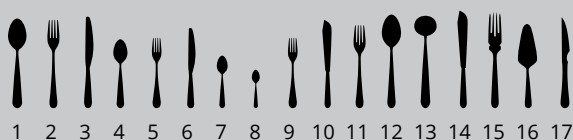

NUEVA YORK

18/10 AISI 304 2.5 mm

#	DESCRIPCIÓN	DESCRIPTION	DESCRITIVO	REF.	€	
1	Cuchara mesa	TABLE SPOON	COLHER MESA	23001	2,98	12
2	Tenedor mesa	TABLE FORK	GARFO MESA	23002	2,98	12
3	Cuchillo mesa	TABLE KNIFE	FACA MESA	23003	4,05	12
4	Cuchara postre	DESSERT SPOON	COLHER SOBREMESA	23004	2,90	12
5	Tenedor postre	DESSERT FORK	GARFO SOBREMESA	23005	2,90	12
6	Cuchillo postre	DESSERT KNIFE	FACA SOBREMESA	23006	4,00	12
7	Cuchara café	TEA SPOON	COLHER CHÁ	23007	1,77	12
8	Cuchara moka	COFFEE SPOON	COLHER CAFÉ	23008	1,73	12
9	Tenedor lunch	CAKE FORK	GARFO BOLO	23009	1,81	12
10	Pala pescado	FISH KNIFE	FACA PEIXE	23012	2,96	12
11	Tenedor pescado	FISH FORK	GARFO PEIXE	23013	2,96	12
12	Cucharón legumbre	SERVING SPOON	COLHER ARROZ	23014	8,28	1
13	Cazo sopa	SOUP LADLE	COLHER TERRINA	23016	19,32	1
14	Pala servir pescado	FISH SERVING FORK	FACA TRINCHAR PEIXE	23022	8,28	1
15	Tenedor servir pescado	FISH SERVING FORK	GARFO TRINCHAR PEIXE	23023	8,28	1
16	Pala pastel	CAKE SERVER	PÁ BOLO	23025	8,28	1
17	Cuchillo chuletero	STEAK KNIFE	FACA CHURRASCO	23033	4,37	12
	Est. 24 Pzas.	24 PCS. BOX	FAQUEIRO 24 PÇS	35023	90,00	1
	Est. 75 Pzas.	75 PCS. BOX	FAQUEIRO 75 PÇS	35323	250,00	1
	Est. 75 Pzas. C/ chuletero	75 PCS. BOX WITH STEAK KNIFE	C. 75 PÇS CON F. CHURRASCO	45423	260,00	1
	Est. 113 Pzas.	113 PCS. BOX	FAQUEIRO 113 PÇS	35523	390,00	1
	Est. 113 Pzas. c/chuletero	113 PCS. BOX WITH STEAK KNIFE	F. 113 PÇS CON F. CHURRASCO	23088	400,00	1