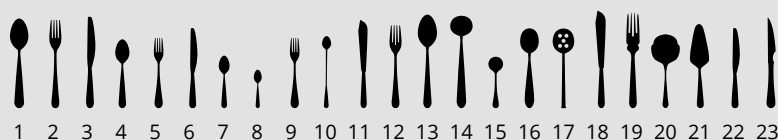

DON MANUEL

18/10 AISI 304 2.5 mm

#	DESCRIPCIÓN	DESCRIPTION	DESCRITIVO	REF.	€	
1	Cuchara mesa	TABLE SPOON	COLHER MESA	19001	3,98	12
2	Tenedor mesa	TABLE FORK	GARFO MESA	19002	3,98	12
3	Cuchillo mesa	TABLE KNIFE	FACA MESA	19003	8,23	12
4	Cuchara postre	DESSERT SPOON	COLHER SOBREMESA	19004	3,80	12
5	Tenedor postre	DESSERT FORK	GARFO SOBREMESA	19005	3,80	12
6	Cuchillo postre	DESSERT KNIFE	FACA SOBREMESA	19006	8,10	12
7	Cuchara café	TEA SPOON	COLHER CHÁ	19007	2,41	12
8	Cuchara moka	COFFEE SPOON	COLHER CAFÉ	19008	2,34	12
9	Tenedor lunch	CAKE FORK	GARFO BOLO	19009	2,53	12
10	Cuchara refresco	SODA SPOON	COLHER REFRESCO	19010	4,05	12
11	Pala pescado	FISH KNIFE	FACA PEIXE	19012	3,86	12
12	Tenedor pescado	FISH FORK	GARFO PEIXE	19013	3,86	12
13	Cucharón legumbre	SERVING SPOON	COLHER ARROZ	19014	12,97	1
14	Cazo sopa	SOUP LADLE	COLHER TERRINA	19016	28,08	1
15	Cuchara azúcar	SUGAR SPOON	COLHER AÇÚCAR	19017	2,94	12
16	Cazo salsa	SAUCE LADLE	COLHER MOLHO	19018	14,82	1
17	Cazo aceitunas	OLIVES LADLE	COLHER AZEITONAS	19019	14,82	1
18	Pala servir pescado	FISH SERVING FORK	FACA TRINCHAR PEIXE	19022	12,97	1
19	Tenedor servir pescado	FISH SERVING FORK	GARFO TRINCHAR PEIXE	19023	12,97	1
20	Pala huevos	EGGS SERVER	PÁ OVOS	19024	9,53	1
21	Pala pastel	CAKE SERVER	PÁ BOLO	19025	12,97	1
22	Cuchillo lunch	CAKE KNIFE	FACA CRIANÇA	19027	7,59	12
23	Cuchillo chuletero	STEAK KNIFE	FACA CHURRASCO	19033	8,73	12
	Est. 24 Pzas.	24 PCS. BOX	FAQUEIRO 24 PÇS	35019	120,00	1
	Est. 75 Pzas.	75 PCS. BOX	FAQUEIRO 75 PÇS	35319	330,00	1
	Est. 113 Pzas.	113 PCS. BOX	FAQUEIRO 113 PÇS	35519	550,00	1