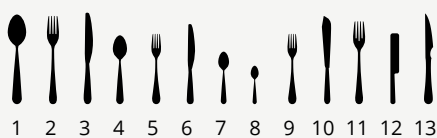

MYA NEGRO ACERO

5.0 mm **MATE**

#	DESCRIPCIÓN	DESCRIPTION	DESCRITIVO	REF.	€	
1	Cuchara mesa	TABLE SPOON	COLHER MESA	67101	9,70	12
2	Tenedor mesa	TABLE FORK	GARFO MESA	67102	9,70	12
3	Cuchillo mesa	TABLE KNIFE	FACA MESA	67103	9,70	12
4	Cuchara postre	DESSERT SPOON	COLHER SOBREMESA	67104	9,60	12
5	Tenedor postre	DESSERT FORK	GARFO SOBREMESA	67105	9,60	12
6	Cuchara café	TEA SPOON	COLHER CHÁ	67107	8,72	12
7	Tenedor lunch	CAKE FORK	GARFO BOLO	67109	8,72	12
8	Palillos chinos (2)	CHOPSTICKS PK2 (2)	PAUS CHINESES PK2 (2)	67118	18,71	12

MYA CORAL ACERO

5.0 mm **MATE**

#	DESCRIPCIÓN	DESCRIPTION	DESCRITIVO	REF.	€	
1	Cuchara mesa	TABLE SPOON	COLHER MESA	67201	9,70	12
2	Tenedor mesa	TABLE FORK	GARFO MESA	67202	9,70	12
3	Cuchillo mesa	TABLE KNIFE	FACA MESA	67203	9,70	12
4	Cuchara postre	DESSERT SPOON	COLHER SOBREMESA	67204	9,60	12
5	Tenedor postre	DESSERT FORK	GARFO SOBREMESA	67205	9,60	12
6	Cuchara cafe	TEA SPOON	COLHER CHÁ	67207	8,72	12
7	Tenedor lunch	CAKE FORK	GARFO BOLO	67209	8,72	12
8	Palillos chinos (2)	CHOPSTICKS PK2 (2)	PAUS CHINESES PK2 (2)	67218	18,71	12

1 2 3 4 5 6 7 8

QUEEN TITANIUM DARK BLUE

4.0 mm BRILLO

#	Descripción	DESCRIPTION	DESCRITIVO	REF.	€	
1	Cuchara mesa	TABLE SPOON	COLHER MESA	09701	9,60	12
2	Tenedor mesa	TABLE FORK	GARFO MESA	09702	9,60	12
3	Cuchillo mesa	TABLE KNIFE	FACA MESA	09703	12,90	12
4	Cuchara postre	DESSERT SPOON	COLHER SOBREMESA	09704	8,50	12
5	Tenedor postre	DESSERT FORK	GARFO SOBREMESA	09705	8,50	12
6	Cuchillo postre	DESSERT KNIFE	FACA SOBREMESA	09706	12,35	12
7	Cuchara café	TEA SPOON	COLHER CHÁ	09707	6,52	12
8	Cuchara moka	COFFEE SPOON	COLHER CAFÉ	09708	6,41	12
9	Tenedor lunch	CAKE FORK	GARFO BOLO	09709	6,85	12
10	Pala pescado	FISH KNIFE	FACA PEIXE	09712	8,61	12
11	Tenedor pescado	FISH FORK	GARFO PEIXE	09713	8,61	12
12	Pala mantequilla	BUTTER KNIFE	FACA MANTEIGA	09726	7,40	12
13	Cuchillo chuletero	STEAK KNIFE	FACA CHURRASCO	09733	13,12	12