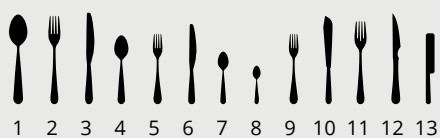

#	DESCRIPCIÓN	DESCRIPTION	DESCRITIVO	REF.	€	
1	Cuchara mesa	TABLE SPOON	COLHER MESA	43201	6,54	12
2	Tenedor mesa	TABLE FORK	GARFO MESA	43202	6,54	12
3	Cuchillo mesa	TABLE KNIFE	FACA MESA	43203	7,41	12
4	Cuchara postre	DESSERT SPOON	COLHER SOBREMESA	43204	6,08	12
5	Tenedor postre	DESSERT FORK	GARFO SOBREMESA	43205	6,08	12
6	Cuchillo postre	DESSERT KNIFE	FACA SOBREMESA	43206	7,14	12
7	Cuchara café	TEA SPOON	COLHER CHÁ	43207	4,83	12
8	Cuchara moka	COFFEE SPOON	COLHER CAFÉ	43208	4,69	12
9	Tenedor lunch	CAKE FORK	GARFO BOLO	43209	4,90	12
10	Pala pescado	FISH KNIFE	FACA PEIXE	43212	6,15	12
11	Tenedor pescado	FISH FORK	GARFO PEIXE	43213	6,15	12
	Est. 24 Pzas.	24 PCS. BOX	FAQUEIRO 24 PÇS	43287	140,00	1