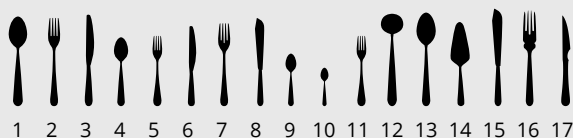

18/0 AISI 430 2.5 mm

#	Descripción	DESCRIPTION	DESCRITIVO	REF.	€	
1	Cuchara mesa	TABLE SPOON	COLHER MESA	098001	1,95	12
2	Tenedor mesa	TABLE FORK	GARFO MESA	098002	1,95	12
3	Cuchillo mesa mb	TABLE KNIFE	FACA MESA	098003	3,03	12
4	Cuchara postre	DESSERT SPOON	COLHER SOBREMESA	098004	1,93	12
5	Tenedor postre	DESSERT FORK	GARFO SOBREMESA	098005	1,93	12
6	Cuchillo postre mb	DESSERT KNIFE	FACA SOBREMESA	098006	2,90	12
7	Tenedor pescado	FISH FORK	GARFO PEIXE	098007	1,93	12
8	Pala pescado	FISH KNIFE	FACA PEIXE	098008	1,93	12
9	Cuchara café	TEA SPOON	COLHER CHÁ	098009	1,25	12
10	Cuchara moka	COFFEE SPOON	COLHER CAFÉ	098010	1,23	12
11	Tenedor lunch	CAKE FORK	GARFO BOLO	098015	1,30	12
12	Cazo sopa	SOUP LADLE	COLHER TERRINA	098019	15,43	1
13	Cucharón legumbre	SERVING SPOON	COLHER ARROZ	098020	5,57	1
14	Pala pastel	CAKE SERVER	PÁ BOLO	098023	5,57	1
15	Tenedor servir pescado	FISH SERVING FORK	GARFO TRINCHAR PEIXE	098027	5,57	1
16	Pala servir pescado	FISH SERVING KNIFE	FACA TRINCHAR PEIXE	098028	5,57	1
17	Cuchillo chuletero	STEAK KNIFE	FACA CHURRASCO	098039	3,15	12
	Est. 24 Pzas.	24 PCS. BOX	FAQUEIRO 24 PÇS	350098	46,00	1
	Est. 24 Pzas. c/chuletero	24 PCS. BOX WITH STEAK KNIFE	FAQUEIRO 24 PÇS CON F. CHURRASCO	351098	50,00	1
	Est. 75 Pzas.	75 PCS. BOX	FAQUEIRO 75 PÇS	353098	152,00	1
	Est. 75 Pzas. c/chuletero	75 PCS. BOX WITH STEAK KNIFE	FAQUEIRO 75 CON FACA CHURRASCO	357098	158,00	1
	Est. 113 Pzas.	113 PCS. BOX	FAQUEIRO 113 PÇS	355098	228,00	1
	Est. 113 Pzas. c/chuletero	113 PCS. BOX WITH STEAK KNIFE	F. 113 PÇS CON F. CHURRASCO	457098	234,00	1