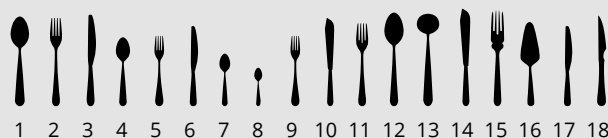

#	DESCRIPCIÓN	DESCRIPTION	DESCRITIVO	REF.	€	
1	Cuchara mesa	TABLE SPOON	COLHER MESA	27701	1,44	12
2	Tenedor mesa	TABLE FORK	GARFO MESA	27702	1,44	12
3	Cuchillo mesa	TABLE KNIFE	FACA MESA	27703	2,92	12
4	Cuchara postre	DESSERT SPOON	COLHER SOBREMESA	27704	1,43	12
5	Tenedor postre	DESSERT FORK	GARFO SOBREMESA	27705	1,43	12
6	Cuchillo postre	DESSERT KNIFE	FACA SOBREMESA	27706	2,77	12
7	Cuchara café	TEA SPOON	COLHER CHÁ	27707	1,14	12
8	Cuchara moka	COFFEE SPOON	COLHER CAFÉ	27708	1,12	12
9	Tenedor lunch	CAKE FORK	GARFO BOLO	27709	1,28	12
10	Pala pescado	FISH KNIFE	FACA PEIXE	27712	1,44	12
11	Tenedor pescado	FISH FORK	GARFO PEIXE	27713	1,44	12
12	Cucharón legumbre	SERVING SPOON	COLHER ARROZ	27714	4,81	1
13	Cazo sopa	SOUP LADLE	COLHER TERRINA	27716	13,28	1
14	Pala servir pescado	FISH SERVING KNIFE	FACA TRINCHAR PEIXE	27722	4,81	1
15	Tenedor servir pescado	FISH SERVING FORK	GARFO TRINCHAR PEIXE	27723	4,81	1
16	Pala pastel	CAKE SERVER	PÁ BOLO	27725	4,81	1
17	Cuchillo lunch	CAKE KNIFE	FACA CRIANÇA	27727	2,09	12
18	Cuchillo chuletero	STEAK KNIFE	FACA CHURRASCO	27763	3,04	12
	Est. 24 Pzas.	24 PCS. BOX	FAQUEIRO 24 PÇS	27780	38,00	1
	Est. 24 Pzas. c/chuletero	24 PCS. BOX WITH STEAK KNIFE	FAQUEIRO 24 PÇS CON F. CHURRASCO	45027	40,00	1
	Est. 75 Pzas.	75 PCS. BOX	FAQUEIRO 75 PÇS	27783	132,00	1
	Est. 75 Pzas. c/chuletero	113 PCS. BOX WITH STEAK KNIFE	F. 113 PÇS CON F. CHURRASCO	45527	137,00	1
	Est. 113 Pzas.	113 PCS. BOX	FAQUEIRO 113 PÇS	27785	192,00	1
	Est. 113 Pzas. c/chuletero	75 PCS. BOX WITH STEAK KNIFE	FAQUEIRO 75 CON FACA CHURRASCO	45427	198,00	1