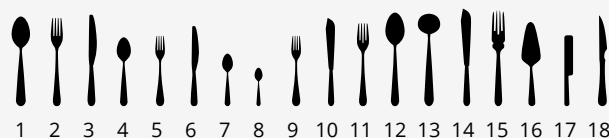

#	Descripción	DESCRIPTION	DESCRITIVO	REF.	€	
1	Cuchara mesa	TABLE SPOON	COLHER MESA	04401	8,80	12
2	Tenedor mesa	TABLE FORK	GARFO MESA	04402	8,80	12
3	Cuchillo mesa	TABLE KNIFE	FACA MESA	04403	12,10	12
4	Cuchara postre	DESSERT SPOON	COLHER SOBREMESA	04404	7,70	12
5	Tenedor postre	DESSERT FORK	GARFO SOBREMESA	04405	7,70	12
6	Cuchillo postre	DESSERT KNIFE	FACA SOBREMESA	04406	11,55	12
7	Cuchara café	TEA SPOON	COLHER CHÁ	04407	5,72	12
8	Cuchara moka	COFFEE SPOON	COLHER CAFÉ	04408	5,61	12
9	Tenedor lunch	CAKE FORK	GARFO BOLO	04409	6,05	12
10	Pala pescado	FISH KNIFE	FACA PEIXE	04412	7,81	12
11	Tenedor pescado	FISH FORK	GARFO PEIXE	04413	7,81	12
12	Cucharón legumbre	SERVING SPOON	COLHER ARROZ	04414	19,80	1
13	Cazo sopa	SOUP LADLE	COLHER TERRINA	04419	39,60	1
14	Pala servir pescado	FISH SERVING KNIFE	FACA TRINCHAR PEIXE	04422	19,80	1
15	Tenedor servir pescado	FISH SERVING FORK	GARFO TRINCHAR PEIXE	04423	19,80	1
16	Pala pastel	CAKE SERVER	PÁ BOLO	04425	19,80	1
17	Pala mantequilla	BUTTER KNIFE	FACA MANTEIGA	04426	6,60	12
18	Cuchillo chuletero	STEAK KNIFE	FACA CHURRASCO	04433	12,32	12