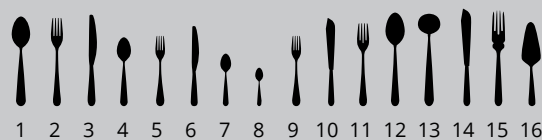

dalper
MADE IN POLYMER

750-INSPIRACIÓN

18/10 AISI 304 5.0 mm

#	DESCRIPCIÓN	DESCRIPTION	DESCRITIVO	REF.	€	
1	Cuchara mesa	TABLE SPOON	COLHER MESA	39001	6,18	12
2	Tenedor mesa	TABLE FORK	GARFO MESA	39002	6,18	12
3	Cuchillo mesa	TABLE KNIFE	FACA MESA	39003	6,18	12
4	Cuchara postre	DESSERT SPOON	COLHER SOBREMESA	39004	5,87	12
5	Tenedor postre	DESSERT FORK	GARFO SOBREMESA	39005	5,87	12
6	Cuchillo postre	DESSERT KNIFE	FACA SOBREMESA	39006	5,87	12
7	Cuchara café	TEA SPOON	COLHER CHÁ	39007	3,81	12
8	Cuchara moka	COFFEE SPOON	COLHER CAFÉ	39008	3,71	12
9	Tenedor lunch	CAKE FORK	GARFO BOLO	39009	4,02	12
10	Pala pescado	FISH KNIFE	FACA PEIXE	39012	5,97	12
11	Tenedor pescado	FISH FORK	GARFO PEIXE	39013	5,97	12
12	Cucharón legumbre	SERVING SPOON	COLHER ARROZ	39014	17,51	1
13	Cazo sopa	SOUP LADLE	COLHER TERRINA	39016	30,90	1
14	Pala servir pescado	FISH SERVING KNIFE	FACA TRINCHAR PEIXE	39022	17,51	1
15	Tenedor servir pescado	FISH SERVING FORK	GARFO TRINCHAR PEIXE	39023	17,51	1
16	Pala pastel	CAKE SERVER	PÁ BOLO	39025	17,51	1
	Est. 24 Pzas.	24 PCS. BOX	FAQUEIRO 24 PÇS	35039	142,00	1
	Est. 75 Pzas.	75 PCS. BOX	FAQUEIRO 75 PÇS	35339	432,00	1
	Est. 113 Pzas.	113 PCS. BOX	FAQUEIRO 113 PÇS	35539	692,00	1

#	DESCRIPCIÓN	DESCRIPTION	DESCRITIVO	REF.	€	
1	Cuchara mesa	TABLE SPOON	COLHER MESA	88701	6,05	12
2	Tenedor mesa	TABLE FORK	GARFO MESA	88702	6,05	12
3	Cuchillo mesa	TABLE KNIFE	FACA MESA	88703	6,66	12
4	Cuchara café	TEA SPOON	COLHER CHÁ	88707	3,39	12
5	Pala pescado	FISH KNIFE	FACA PEIXE	88712	5,72	12
6	Tenedor pescado	FISH FORK	GARFO PEIXE	88713	5,72	12
7	Cuchillo chuletero	STEAK KNIFE	FACA CHURRASCO	88733	6,27	12
	Estuche 24 pzas	24 PCS. BOX	FAQUEIRO 24 PÇS	88724	160,00	1