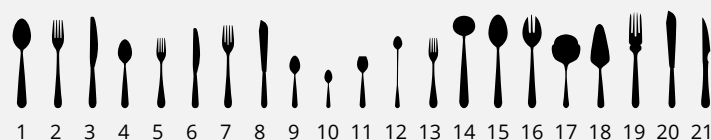

901 PERLINO

18/0 AISI 430 1.8 mm

#	DESCRIPCIÓN	DESCRIPTION	DESCRITIVO	REF.	€	
1	Cuchara mesa	TABLE SPOON	COLHER MESA	901001	1,45	12
2	Tenedor mesa	TABLE FORK	GARFO MESA	901002	1,45	12
3	Cuchillo mesa mb	TABLE KNIFE	FACA MESA	901003	2,67	12
4	Cuchara postre	DESSERT SPOON	COLHER SOBREMESA	901004	1,36	12
5	Tenedor postre	DESSERT FORK	GARFO SOBREMESA	901005	1,36	12
6	Cuchillo postre mb	DESSERT KNIFE	FACA SOBREMESA	901006	2,62	12
7	Tenedor pescado	FISH FORK	GARFO PEIXE	901007	1,38	12
8	Pala pescado	FISH KNIFE	FACA PEIXE	901008	1,38	12
9	Cuchara café	TEA SPOON	COLHER CHÁ	901009	0,95	12
10	Cuchara moka	COFFEE SPOON	COLHER CAFÉ	901010	0,89	12
11	Cuchara helado	ICE CREAM SPOON	COLHER GELADO	901011	0,99	12
12	Cuchara refresco	SODA SPOON	COLHER REFRESCO	901013	1,60	12
13	Tenedor lunch	CAKE FORK	GARFO BOLO	901015	0,99	12
14	Cazo sopa	SOUP LADLE	COLHER TERRINA	901019	12,83	1
15	Cucharón legumbre	SERVING SPOON	COLHER ARROZ	901020	4,16	1
16	Tenedor legumbre	SOUP FORK	GARFO TERRINA	901021	4,16	1
17	Pala huevos	EGGS SERVER	PÁ OVOS	901022	5,67	1
18	Pala pastel	CAKE SERVER	PÁ BOLO	901023	4,16	1
19	Tenedor servir pescado	FISH SERVING FORK	GARFO TRINCHAR PEIXE	901027	4,16	1
20	Pala servir pescado	FISH SERVING FORK	FACA TRINCHAR PEIXE	901028	4,16	1
21	Cuchillo chuletero	STEAK KNIFE	FACA CHURRASCO	901039	2,75	12
	Est. 24 Pzas	24 PCS. BOX	FAQUEIRO 24 PÇS	350901	37,00	1
	Est. 24 Pzas. c/chuletero	24 PCS. BOX WITH STEAK KNIFE	FAQUEIRO 24 PÇS CON F. CHURRASCO	351901	39,00	1
	Est. 75 Pzas	75 PCS. BOX	FAQUEIRO 75 PÇS	353901	123,00	1
	Est. 113 Pzas.	113 PCS. BOX	FAQUEIRO 113 PÇS	355901	192,00	1
	Est. 113 Pzas. c/chuletero	113 PCS. BOX WITH STEAK KNIFE	F. 113 PÇS CON F. CHURRASCO	457901	197,00	1