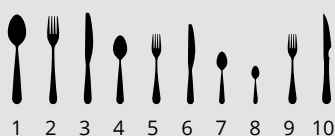

RITMO

18/0 AISI 430 2.0 mm

#	DESCRIPCIÓN	DESCRIPTION	DESCRITIVO	REF.	€	
1	Cuchara mesa	TABLE SPOON	COLHER MESA	71001	1,44	12
2	Tenedor mesa	TABLE FORK	GARFO MESA	71002	1,44	12
3	Cuchillo mesa	TABLE KNIFE	FACA MESA	71003	2,92	12
4	Cuchara postre	DESSERT SPOON	COLHER SOBREMESA	71004	1,43	12
5	Tenedor postre	DESSERT FORK	GARFO SOBREMESA	71005	1,43	12
6	Cuchillo postre	DESSERT KNIFE	FACA SOBREMESA	71006	2,77	12
7	Cuchara café	TEA SPOON	COLHER CHÁ	71007	1,14	12
8	Cuchara moka	COFFEE SPOON	COLHER CAFÉ	71008	1,12	12
9	Tenedor lunch	CAKE FORK	GARFO BOLO	71009	1,28	12
10	Cuchillo chuletero	STEAK KNIFE	FACA CHURRASCO	71033	3,06	12
	Est. 24 Pzas.	24 PCS. BOX	FAQUEIRO 24 PÇS	35071	36,00	1
	Est. 24 Pzs c/chuletero	24 PCS. BOX WITH STEAK KNIFE	FAQUEIRO 24 PÇS CON F. CHURRASCO	71086	38,00	1