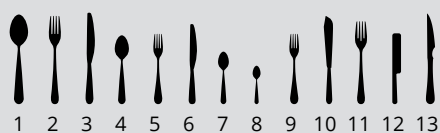

#	DESCRIPCIÓN	DESCRIPTION	DESCRITIVO	REF.	€	
1	Cuchara mesa	TABLE SPOON	COLHER MESA	43801	2,61	12
2	Tenedor mesa	TABLE FORK	GARFO MESA	43802	2,61	12
3	Cuchillo mesa	TABLE KNIFE	FACA MESA	43803	4,60	12
4	Cuchara postre	DESSERT SPOON	COLHER SOBREMESA	43804	2,54	12
5	Tenedor postre	DESSERT FORK	GARFO SOBREMESA	43805	2,54	12
6	Cuchillo postre	DESSERT KNIFE	FACA SOBREMESA	43806	4,36	12
7	Cuchara café	TEA SPOON	COLHER CHÁ	43807	1,64	12
8	Cuchara moka	COFFEE SPOON	COLHER CAFÉ	43808	1,52	12
9	Tenedor lunch	CAKE FORK	GARFO BOLO	43809	1,69	12
10	Pala pescado	FISH KNIFE	FACA PEIXE	43812	2,56	12
11	Tenedor pescado	FISH FORK	GARFO PEIXE	43813	2,56	12
12	Pala mantequilla	BUTTER KNIFE	FACA MANTEIGA	43826	1,62	12
13	Cuchillo chuletero	STEAK KNIFE	FACA CHURRASCO	43833	3,73	12
	Est. 24 Pzas.	24 PCS. BOX	FAQUEIRO 24 PÇS	43890	82,00	1