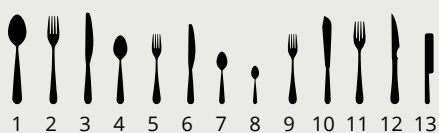

ZAFIRO TITANIUM NEGRO

3.0 mm BRILLO

#	DESCRIPCIÓN	DESCRIPTION	DESCRITIVO	REF.	€	
1	Cuchara mesa	TABLE SPOON	COLHER MESA	05901	7,81	12
2	Tenedor mesa	TABLE FORK	GARFO MESA	05902	7,81	12
3	Cuchillo mesa	TABLE KNIFE	FACA MESA	05903	8,92	12
4	Cuchara postre	DESSERT SPOON	COLHER SOBREMESA	05904	7,60	12
5	Tenedor postre	DESSERT FORK	GARFO SOBREMESA	05905	7,60	12
6	Cuchillo postre	DESSERT KNIFE	FACA SOBREMESA	05906	8,80	12
7	Cuchara café	TEA SPOON	COLHER CHÁ	05907	6,15	12
8	Cuchara moka	COFFEE SPOON	COLHER CAFÉ	05908	6,08	12
9	Tenedor lunch	CAKE FORK	GARFO BOLO	05909	6,22	12
10	Pala pescado	FISH KNIFE	FACA PEIXE	05912	7,67	12
11	Tenedor pescado	FISH FORK	GARFO PEIXE	05913	7,67	12
12	Cucharón legumbre	SERVING SPOON	COLHER ARROZ	05914	21,88	1
13	Cazo sopa	SOUP LADLE	COLHER TERRINA	05916	35,71	1
14	Pala servir pescado	FISH SERVING KNIFE	FACA TRINCHAR PEIXE	05922	21,88	1
15	Tenedor servir pescado	FISH SERVING FORK	GARFO TRINCHAR PEIXE	05923	21,88	1
16	Pala pastel	CAKE SERVER	PÁ BOLO	05925	21,88	1
17	Pala mantequilla	BUTTER KNIFE	FACA MANTEIGA	05926	6,22	12
18	Cuchillo chuletero	STEAK KNIFE	FACA CHURRASCO	05933	8,99	12

ANTRACITA TITANIUM COBRE

3.0 mm MATE

#	DESCRIPCIÓN	DESCRIPTION	DESCRITIVO	REF.	€	
1	Cuchara mesa	TABLE SPOON	COLHER MESA	49501	6,72	12
2	Tenedor mesa	TABLE FORK	GARFO MESA	49502	6,72	12
3	Cuchillo mesa	TABLE KNIFE	FACA MESA	49503	10,11	12
4	Cuchara postre	DESSERT SPOON	COLHER SOBREMESA	49504	6,60	12
5	Tenedor postre	DESSERT FORK	GARFO SOBREMESA	49505	6,60	12
6	Cuchillo postre	DESSERT KNIFE	FACA SOBREMESA	49506	9,63	12
7	Cuchara café	TEA SPOON	COLHER CHÁ	49507	5,15	12
8	Cuchara moka	COFFEE SPOON	COLHER CAFÉ	49508	5,03	12
9	Tenedor lunch	CAKE FORK	GARFO BOLO	49509	5,20	12
10	Pala pescado	FISH KNIFE	FACA PEIXE	49512	6,67	12
11	Tenedor pescado	FISH FORK	GARFO PEIXE	49513	6,67	12
12	Cuchillo chuletero	STEAK KNIFE	FACA CHURRASCO	49514	10,52	12
13	Pala mantequilla	BUTTER KNIFE	FACA MANTEIGA	49526	6,37	12