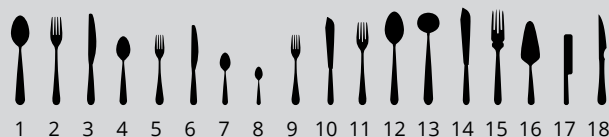

ZAFIRO

18/10 AISI 304 3.0 mm

#	DESCRIPCIÓN	DESCRIPTION	DESCRITIVO	REF.	€	
1	Cuchara mesa	TABLE SPOON	COLHER MESA	09001	3,70	12
2	Tenedor mesa	TABLE FORK	GARFO MESA	09002	3,70	12
3	Cuchillo mesa	TABLE KNIFE	FACA MESA	09003	5,09	12
4	Cuchara postre	DESSERT SPOON	COLHER SOBREMESA	09004	3,51	12
5	Tenedor postre	DESSERT FORK	GARFO SOBREMESA	09005	3,51	12
6	Cuchillo postre	DESSERT KNIFE	FACA SOBREMESA	09006	4,96	12
7	Cuchara café	TEA SPOON	COLHER CHÁ	09007	2,19	12
8	Cuchara moka	COFFEE SPOON	COLHER CAFÉ	09008	2,05	12
9	Tenedor lunch	CAKE FORK	GARFO BOLO	09009	2,25	12
10	Pala pescado	FISH KNIFE	FACA PEIXE	09012	3,58	12
11	Tenedor pescado	FISH FORK	GARFO PEIXE	09013	3,58	12
12	Cucharón legumbre	SERVING SPOON	COLHER ARROZ	09014	9,33	1
13	Cazo sopa	SOUP LADLE	COLHER TERRINA	09016	23,15	1
14	Pala servir pescado	FISH SERVING FORK	FACA TRINCHAR PEIXE	09022	9,33	1
15	Tenedor servir pescado	FISH SERVING FORK	GARFO TRINCHAR PEIXE	09023	9,33	1
16	Pala pastel	CAKE SERVER	PÁ BOLO	09025	9,33	1
17	Pala mantequilla	BUTTER KNIFE	FACA MANTEIGA	09026	2,31	12
18	Cuchillo chuletero	STEAK KNIFE	FACA CHURRASCO	09033	5,16	12
	Est. 24 Pzas.	24 PCS. BOX	FAQUEIRO 24 PÇS	35009	105,80	1
	Est. 75 Pzas.	75 PCS. BOX	FAQUEIRO 75 PÇS	35309	300,15	1
	Est. 75 Pzas. C/chuletero	75 PCS. BOX WITH STEAK KNIFE	FAQUEIRO 75 CON FACA CHURRASCO	35310	301,30	1
	Est. 113 Pzas.	113 PCS. BOX	FAQUEIRO 113 PÇS	35509	476,10	1
	Est. 113 Pzas. c/chuletero	113 PCS. BOX WITH STEAK KNIFE	F. 113 PÇS CON F. CHURRASCO	45709	504,85	1