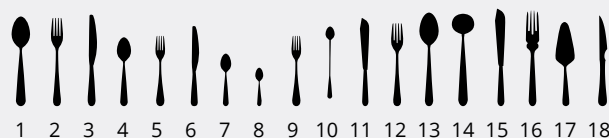

DON MANUEL

2.5 mm NÁCAR

#	DESCRIPCIÓN	DESCRIPTION	DESCRITIVO	REF.	€	
1	Cuchara mesa	TABLE SPOON	COLHER MESA	56001	4,79	12
2	Tenedor mesa	TABLE FORK	GARFO MESA	56002	4,79	12
3	Cuchillo mesa	TABLE KNIFE	FACA MESA	56003	8,90	12
4	Cuchara postre	DESSERT SPOON	COLHER SOBREMESA	56004	4,60	12
5	Tenedor postre	DESSERT FORK	GARFO SOBREMESA	56005	4,60	12
6	Cuchillo postre	DESSERT KNIFE	FACA SOBREMESA	56006	8,78	12
7	Cuchara café	TEA SPOON	COLHER CHÁ	56007	3,33	12
8	Cuchara moka	COFFEE SPOON	COLHER CAFÉ	56008	3,21	12
9	Tenedor lunch	CAKE FORK	GARFO BOLO	56009	3,39	12
10	Cuchara refresco	SODA SPOON	COLHER REFRESCO	56010	4,72	12
11	Pala pescado	FISH KNIFE	FACA PEIXE	56012	4,66	12
12	Tenedor pescado	FISH FORK	GARFO PEIXE	56013	4,66	12
13	Cucharón legumbre	SERVING SPOON	COLHER ARROZ	56014	13,31	1
14	Cazo sopa	SOUP LADLE	COLHER TERRINA	56016	27,78	1
15	Pala servir pescado	FISH SERVING KNIFE	FACA TRINCHAR PEIXE	56022	13,31	1
16	Tenedor servir pescado	FISH SERVING FORK	GARFO TRINCHAR PEIXE	56023	13,31	1
17	Pala pastel	CAKE SERVER	PÁ BOLO	56025	13,31	1
18	Cuchillo chuletero	STEAK KNIFE	FACA CHURRASCO	56033	9,32	12