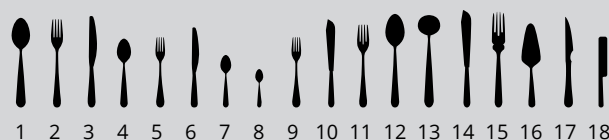

#	DESCRIPCIÓN	DESCRIPTION	DESCRITIVO	REF.	€	
1	Cuchara mesa	TABLE SPOON	COLHER MESA	07901	1,67	12
2	Tenedor mesa	TABLE FORK	GARFO MESA	07902	1,67	12
3	Cuchillo mesa	TABLE KNIFE	FACA MESA	07903	2,92	12
4	Cuchara postre	DESSERT SPOON	COLHER SOBREMESA	07904	1,60	12
5	Tenedor postre	DESSERT FORK	GARFO SOBREMESA	07905	1,60	12
6	Cuchillo postre	DESSERT KNIFE	FACA SOBREMESA	07906	2,85	12
7	Cuchara café	TEA SPOON	COLHER CHÁ	07907	1,19	12
8	Cuchara moka	COFFEE SPOON	COLHER CAFÉ	07908	1,10	12
9	Tenedor lunch	CAKE FORK	GARFO BOLO	07909	1,22	12
10	Pala pescado	FISH KNIFE	FACA PEIXE	07912	1,64	12
11	Tenedor pescado	FISH FORK	GARFO PEIXE	07913	1,64	12
12	Cucharón legumbre	SERVING SPOON	COLHER ARROZ	07914	5,45	1
13	Cazo sopa	SOUP LADLE	COLHER TERRINA	07916	13,43	1
14	Pala servir pescado	FISH SERVING KNIFE	FACA TRINCHAR PEIXE	07922	5,45	1
15	Tenedor servir pescado	FISH SERVING FORK	GARFO TRINCHAR PEIXE	07923	5,45	1
16	Pala pastel	CAKE SERVER	PÁ BOLO	07925	5,45	1
17	Cuchillo chuletero	STEAK KNIFE	FACA CHURRASCO	07933	3,05	12
18	Pala mantequilla	BUTTER KNIFE	FACA MANTEIGA	07990	1,33	12
	Est. 24 Pzas.	24 PCS. BOX	FAQUEIRO 24 PÇS	35079	40,00	1
	Est. 24 Pzas. c/chuletero	24 PCS. BOX WITH STEAK KNIFE	FAQUEIRO 24 PÇS CON F. CHURRASCO	35179	44,00	1
	Est. 75 Pzas.	75 PCS. BOX	FAQUEIRO 75 PÇS	35379	140,00	1
	Est. 75 Pzas. c/chuletero	75 PCS. BOX WITH STEAK KNIFE	FAQUEIRO 75 CON FACA CHURRASCO	35779	146,00	1
	Est. 113 Pzas.	113 PCS. BOX	FAQUEIRO 113 PÇS	35579	212,00	1
	Est. 113 Pzas. c/chuletero	113 PCS. BOX WITH STEAK KNIFE	F. 113 PÇS CON F. CHURRASCO	45779	223,00	1