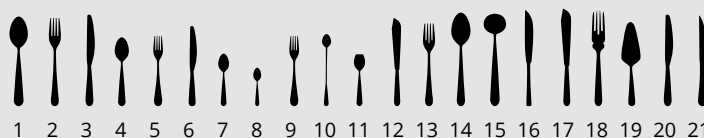

#	DESCRIPCIÓN	DESCRIPTION	DESCRITIVO	REF.	€	
1	Cuchara mesa	TABLE SPOON	COLHER MESA	06001	1,04	12
2	Tenedor mesa	TABLE FORK	GARFO MESA	06002	1,04	12
3	Cuchillo mesa	TABLE KNIFE	FACA MESA	06003	1,96	12
4	Cuchara postre	DESSERT SPOON	COLHER SOBREMESA	06004	0,98	12
5	Tenedor postre	DESSERT FORK	GARFO SOBREMESA	06005	0,98	12
6	Cuchillo postre	DESSERT KNIFE	FACA SOBREMESA	06006	1,79	12
7	Cuchara café	TEA SPOON	COLHER CHÁ	06007	0,74	12
8	Cuchara moka	COFFEE SPOON	COLHER CAFÉ	06008	0,67	12
9	Tenedor lunch	CAKE FORK	GARFO BOLO	06009	0,79	12
10	Cuchara refresco	SODA SPOON	COLHER REFRESCO	06010	0,95	12
11	Cuchara helado	ICE CREAM SPOON	COLHER GELADO	06011	0,86	12
12	Pala pescado	FISH KNIFE	FACA PEIXE	06012	0,98	12
13	Tenedor pescado	FISH FORK	GARFO PEIXE	06013	0,98	12
14	Cucharón legumbre	SERVING SPOON	COLHER ARROZ	06014	4,76	1
15	Cazo sopa	SOUP LADLE	COLHER TERRINA	06016	9,92	1
16	Cuchillo t/carne	MEAT CARVING KNIFE	FACA TRINCHAR CARNE	06020	4,76	1
17	Pala servir pescado	FISH SERVING KNIFE	FACA TRINCHAR PEIXE	06022	4,76	1
18	Tenedor servir pescado	FISH SERVING FORK	GARFO TRINCHAR PEIXE	06023	4,76	1
19	Pala pastel	CAKE SERVER	PÁ BOLO	06025	4,76	1
20	Cuchillo mesa c/ s. microdentada	TABLE KNIFE MICO-SERRATED	FACA MESA C/SER. M. DENT.	06030	1,96	12
21	Cuchillo chuletero	STEAK KNIFE	FACA CHURRASCO	06033	2,22	12
	Est. 24 Pzas.	24 PCS. BOX	FAQUEIRO 24 PÇS	35006	35,00	1
	Est. 75 Pzas.	75 PCS. BOX	FAQUEIRO 75 PÇS	35306	115,00	1
	Est. 75 Pzas. c/chuletero	75 PCS. BOX WITH STEAK KNIFE	FAQUEIRO 75 CON FACA CHURRASCO	45406	120,00	1
	Est. 113 Pzas.	113 PCS. BOX	FAQUEIRO 113 PÇS	35506	165,00	1
	Est. 113 Pzas. c/chuletero	113 PCS. BOX WITH STEAK KNIFE	F. 113 PÇS CON F. CHURRASCO	35706	170,00	1