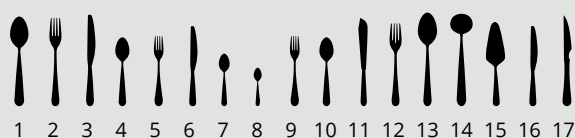

#	DESCRIPCIÓN	DESCRIPTION	DESCRITIVO	REF.	€	
1	Cuchara mesa	TABLE SPOON	COLHER MESA	88701	6,05	12
2	Tenedor mesa	TABLE FORK	GARFO MESA	88702	6,05	12
3	Cuchillo mesa	TABLE KNIFE	FACA MESA	88703	6,66	12
4	Cuchara café	TEA SPOON	COLHER CHÁ	88707	3,39	12
5	Pala pescado	FISH KNIFE	FACA PEIXE	88712	5,72	12
6	Tenedor pescado	FISH FORK	GARFO PEIXE	88713	5,72	12
7	Cuchillo chuletero	STEAK KNIFE	FACA CHURRASCO	88733	6,27	12
	Estuche 24 pzas	24 PCS. BOX	FAQUEIRO 24 PÇS	88724	160,00	1

KORIC

18/10 AISI 304 5.0 mm

#	DESCRIPCIÓN	DESCRIPTION	DESCRITIVO	REF.	€	
1	Cuchara mesa	TABLE SPOON	COLHER MESA	43901	5,37	12
2	Tenedor mesa	TABLE FORK	GARFO MESA	43902	5,37	12
3	Cuchillo mesa	TABLE KNIFE	FACA MESA	43903	5,82	12
4	Cuchara postre	DESSERT SPOON	COLHER SOBREMESA	43904	5,25	12
5	Tenedor postre	DESSERT FORK	GARFO SOBREMESA	43905	5,25	12
6	Cuchillo postre	DESSERT KNIFE	FACA SOBREMESA	43906	5,70	12
7	Cuchara café	TEA SPOON	COLHER CHÁ	43907	3,29	12
8	Cuchara moka	COFFEE SPOON	COLHER CAFÉ	43908	3,06	12
9	Tenedor lunch	CAKE FORK	GARFO BOLO	43909	3,67	12
10	Cuchara lunch	CAKE SPOON	COLHER CRIANÇA	43911	3,71	12
11	Pala pescado	FISH KNIFE	FACA PEIXE	43912	5,30	12
12	Tenedor pescado	FISH FORK	GARFO PEIXE	43913	5,30	12
13	Cucharón legumbre	SERVING SPOON	COLHER ARROZ	43914	18,98	1
14	Cazo sopa	SOUP LADLE	COLHER TERRINA	43916	31,63	1
15	Pala pastel	CAKE SERVER	PÁ BOLO	43925	18,98	1
16	Cuchillo lunch	CAKE KNIFE	FACA CRIANÇA	43927	5,31	12
17	Cuchillo chuletero	STEAK KNIFE	FACA CHURRASCO	43933	5,89	12
	Est. 24 Pzas.	24 PCS. BOX	FAQUEIRO 24 PÇS	43924	150,00	1
	Est. 75 Pzas.	75 PCS. BOX	FAQUEIRO 75 PÇS	43983	430,00	1