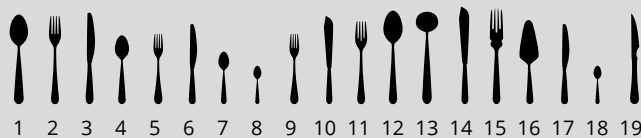

#	DESCRIPCIÓN	DESCRIPTION	DESCRITIVO	REF.	€	
1	Cuchara mesa	TABLE SPOON	COLHER MESA	37701	2,70	12
2	Tenedor mesa	TABLE FORK	GARFO MESA	37702	2,70	12
3	Cuchillo mesa	TABLE KNIFE	FAÇA MESA	37703	3,77	12
4	Cuchara postre	DESSERT SPOON	COLHER SOBREMESA	37704	2,58	12
5	Tenedor postre	DESSERT FORK	GARFO SOBREMESA	37705	2,58	12
6	Cuchillo postre	DESSERT KNIFE	FAÇA SOBREMESA	37706	3,49	12
7	Cuchara café	TEA SPOON	COLHER CHÁ	37707	1,63	12
8	Cuchara moka	COFFEE SPOON	COLHER CAFÉ	37708	1,55	12
9	Tenedor lunch	CAKE FORK	GARFO BOLO	37709	1,69	12
10	Pala pescado	FISH KNIFE	FAÇA PEIXE	37712	2,70	12
11	Tenedor pescado	FISH FORK	GARFO PEIXE	37713	2,70	12
12	Cucharón legumbre	SERVING SPOON	COLHER ARROZ	37714	7,45	1
13	Cazo sopa	SOUP LADLE	COLHER TERRINA	37716	18,91	1
14	Pala servir pescado	FISH SERVING KNIFE	FAÇA TRINCHAR PEIXE	37722	7,45	1
15	Tenedor servir pescado	FISH SERVING FORK	GARFO TRINCHAR PEIXE	37723	7,45	1
16	Pala pastel	CAKE SERVER	PÁ BOLO	37725	7,45	1
17	Cuchillo lunch	CAKE KNIFE	FAÇA CRIANÇA	37727	3,38	12
18	Cuchara expreso	ESPRESSO SPOON	COLHER EXPRESSO	37728	0,99	12
19	Cuchillo chuletero	STEAK KNIFE	FAÇA CHURRASCO	37733	3,88	12
	Est. 24 Pzas.	24 PCS. BOX	FAQUEIRO 24 PÇS	45037	79,00	1
	Est. 24 Pzas. c/chuletero	24 PCS. BOX WITH STEAK KNIFE	FAQUEIRO 24 PÇS CON F. CHURRASCO	45237	82,00	1
	Est. 75 Pzas.	75 PCS. BOX	FAQUEIRO 75 PÇS	45337	210,00	1
	Est. 75 Pzas. c/chuletero	75 PCS. BOX WITH STEAK KNIFE	FAQUEIRO 75 CON FAÇA CHURRASCO	45577	215,00	1
	Est. 113 Pzas.	113 PCS. BOX	FAQUEIRO 113 PÇS	45537	315,00	1
	Est. 113 Pzas. c/chuletero	113 PCS. BOX WITH STEAK KNIFE	F. 113 PÇS CON F. CHURRASCO	45737	320,00	1