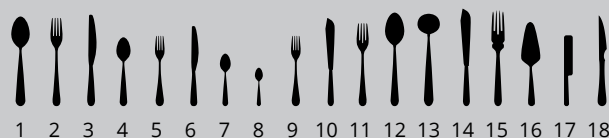

QUEEN

18/10 AISI 304 4.0 mm

#	DESCRIPCIÓN	DESCRIPTION	DESCRITIVO	REF.	€	
1	Cuchara mesa	TABLE SPOON	COLHER MESA	07101	5,20	12
2	Tenedor mesa	TABLE FORK	GARFO MESA	07102	5,20	12
3	Cuchillo mesa	TABLE KNIFE	FACA MESA	07103	8,59	12
4	Cuchara postre	DESSERT SPOON	COLHER SOBREMESA	07104	4,36	12
5	Tenedor postre	DESSERT FORK	GARFO SOBREMESA	07105	4,36	12
6	Cuchillo postre	DESSERT KNIFE	FACA SOBREMESA	07106	8,47	12
7	Cuchara café	TEA SPOON	COLHER CHÁ	07107	2,61	12
8	Cuchara moka	COFFEE SPOON	COLHER CAFÉ	07108	2,49	12
9	Tenedor lunch	CAKE FORK	GARFO BOLO	07109	2,85	12
10	Pala pescado	FISH KNIFE	FACA PEIXE	07112	4,48	12
11	Tenedor pescado	FISH FORK	GARFO PEIXE	07113	4,48	12
12	Cucharón legumbre	SERVING SPOON	COLHER ARROZ	07114	15,73	1
13	Cazo sopa	SOUP LADLE	COLHER TERRINA	07116	28,07	1
14	Pala servir pescado	FISH SERVING KNIFE	FACA TRINCHAR PEIXE	07122	15,73	1
15	Tenedor servir pescado	FISH SERVING FORK	GARFO TRINCHAR PEIXE	07123	15,73	1
16	Pala Pastel	CAKE SERVER	PÁ BOLO	07125	15,73	1
17	Pala mantequilla	BUTTER KNIFE	FACA MANTEIGA	07126	3,39	12
18	Cuchillo chuletero	STEAK KNIFE	FACA CHURRASCO	07133	8,83	12
	Est. 24 Pzas.	24 PCS. BOX	FAQUEIRO 24 PÇS	07194	145,00	1
	Est. 75 Pzas.	75 PCS. BOX	FAQUEIRO 75 PÇS	07195	360,00	1
	Est. 113 Pzas.	113 PCS. BOX	FAQUEIRO 113 PÇS	07196	655,00	1