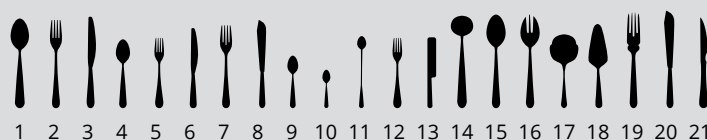

#	DESCRIPCIÓN	DESCRIPTION	DESCRITIVO	REF.	€	
1	Cuchara mesa	TABLE SPOON	COLHER MESA	131001	3,12	12
2	Tenedor mesa	TABLE FORK	GARFO MESA	131002	3,12	12
3	Cuchillo mesa mb	TABLE KNIFE	FACA MESA	131003	4,43	12
4	Cuchara postre	DESSERT SPOON	COLHER SOBREMESA	131004	2,77	12
5	Tenedor postre	DESSERT FORK	GARFO SOBREMESA	131005	2,77	12
6	Cuchillo postre mb	DESSERT KNIFE	FACA SOBREMESA	131006	4,05	12
7	Tenedor pescado	FISH FORK	GARFO PEIXE	131007	2,98	12
8	Pala pescado	FISH KNIFE	FACA PEIXE	131008	2,98	12
9	Cuchara café	TEA SPOON	COLHER CHÁ	131009	1,88	12
10	Cuchara moka	COFFEE SPOON	COLHER CAFÉ	131010	1,78	12
11	Cuchara refresco	SODA SPOON	COLHER REFRESCO	131013	3,27	12
12	Tenedor lunch	CAKE FORK	GARFO BOLO	131015	1,93	12
13	Pala mantequilla	BUTTER KNIFE	FACA MANTEIGA	131017	1,68	12
14	Cazo sopa	SOUP LADLE	COLHER TERRINA	131019	12,22	1
15	Cucharón legumbre	SERVING SPOON	COLHER ARROZ	131020	6,93	1
16	Tenedor legumbre	SOUP FORK	GARFO TERRINA	131021	5,19	1
17	Pala huevos	EGGS SERVER	PÁ OVOS	131022	8,73	1
18	Pala pastel	CAKE SERVER	PÁ BOLO	131023	6,93	1
19	Tenedor servir pescado	FISH SERVING FORK	GARFO TRINCHAR PEIXE	131027	6,93	1
20	Pala servir pescado	FISH SERVING FORK	FACA TRINCHAR PEIXE	131028	6,93	1
21	Cuchillo chuletero	STEAK KNIFE	FACA CHURRASCO	131039	3,96	12
	Est. 24 Pzas.	24 PCS. BOX	FAQUEIRO 24 PÇS	350131	90,00	1
	Est. 24 Pzas. c/ chuletero	24 PCS. BOX WITH STEAK KNIFE	FAQUEIRO 24 PÇS CON F. CHURRASCO	351131	94,00	1
	Est. 75 Pzas.	75 PCS. BOX	FAQUEIRO 75 PÇS	353131	244,00	1
	Est. 113 Pzas.	113 PCS. BOX	FAQUEIRO 113 PÇS	355131	385,00	1
	Est. 113 Pzas. c/chuletero	113 PCS. BOX WITH STEAK KNIFE	F. 113 PÇS CON F. CHURRASCO	457131	395,00	1