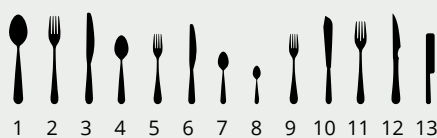

DON MANUEL

2.5 mm NÁCAR

#	DESCRIPCIÓN	DESCRIPTION	DESCRITIVO	REF.	€	
1	Cuchara mesa	TABLE SPOON	COLHER MESA	56001	4,79	12
2	Tenedor mesa	TABLE FORK	GARFO MESA	56002	4,79	12
3	Cuchillo mesa	TABLE KNIFE	FACA MESA	56003	8,90	12
4	Cuchara postre	DESSERT SPOON	COLHER SOBREMESA	56004	4,60	12
5	Tenedor postre	DESSERT FORK	GARFO SOBREMESA	56005	4,60	12
6	Cuchillo postre	DESSERT KNIFE	FACA SOBREMESA	56006	8,78	12
7	Cuchara café	TEA SPOON	COLHER CHÁ	56007	3,33	12
8	Cuchara moka	COFFEE SPOON	COLHER CAFÉ	56008	3,21	12
9	Tenedor lunch	CAKE FORK	GARFO BOLO	56009	3,39	12
10	Cuchara refresco	SODA SPOON	COLHER REFRESCO	56010	4,72	12
11	Pala pescado	FISH KNIFE	FACA PEIXE	56012	4,66	12
12	Tenedor pescado	FISH FORK	GARFO PEIXE	56013	4,66	12
13	Cucharón legumbre	SERVING SPOON	COLHER ARROZ	56014	13,31	1
14	Cazo sopa	SOUP LADLE	COLHER TERRINA	56016	27,78	1
15	Pala servir pescado	FISH SERVING KNIFE	FACA TRINCHAR PEIXE	56022	13,31	1
16	Tenedor servir pescado	FISH SERVING FORK	GARFO TRINCHAR PEIXE	56023	13,31	1
17	Pala pastel	CAKE SERVER	PÁ BOLO	56025	13,31	1
18	Cuchillo chuletero	STEAK KNIFE	FACA CHURRASCO	56033	9,32	12

ANTRACITA

3.0 mm **MATE**

#	DESCRIPCIÓN	DESCRIPTION	DESCRITIVO	REF.	€	
1	Cuchara mesa	TABLE SPOON	COLHER MESA	43701	4,54	12
2	Tenedor mesa	TABLE FORK	GARFO MESA	43702	4,54	12
3	Cuchillo mesa	TABLE KNIFE	FACA MESA	43703	7,99	12
4	Cuchara postre	DESSERT SPOON	COLHER SOBREMESA	43704	4,06	12
5	Tenedor postre	DESSERT FORK	GARFO SOBREMESA	43705	4,06	12
6	Cuchillo postre	DESSERT KNIFE	FACA SOBREMESA	43706	7,62	12
7	Cuchara café	TEA SPOON	COLHER CHÁ	43707	2,61	12
8	Cuchara moka	COFFEE SPOON	COLHER CAFÉ	43708	2,18	12
9	Tenedor lunch	CAKE FORK	GARFO BOLO	43709	2,73	12
10	Pala pescado	FISH KNIFE	FACA PEIXE	43712	4,30	12
11	Tenedor pescado	FISH FORK	GARFO PEIXE	43713	4,30	12
12	Cuchillo chuletero	STEAK KNIFE	FACA CHURRASCO	43714	8,17	12
13	Pala mantequilla	BUTTER KNIFE	FACA MANTEIGA	43726	2,73	12