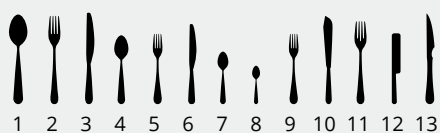

ZAFIRO TITANIUM ORO

3.0 mm MATE

#	DESCRIPCIÓN	DESCRIPTION	DESCRITIVO	REF.	€	
1	Cuchara mesa	TABLE SPOON	COLHER MESA	09301	6,20	12
2	Tenedor mesa	TABLE FORK	GARFO MESA	09302	6,20	12
3	Cuchillo mesa	TABLE KNIFE	FACA MESA	09303	7,46	12
4	Cuchara postre	DESSERT SPOON	COLHER SOBREMESA	09304	6,00	12
5	Tenedor postre	DESSERT FORK	GARFO SOBREMESA	09305	6,00	12
6	Cuchillo postre	DESSERT KNIFE	FACA SOBREMESA	09306	7,21	12
7	Cuchara café	TEA SPOON	COLHER CHÁ	09307	4,84	12
8	Cuchara moka	COFFEE SPOON	COLHER CAFÉ	09308	4,25	12
9	Tenedor lunch	CAKE FORK	GARFO BOLO	09309	4,94	12
10	Pala pescado	FISH KNIFE	FACA PEIXE	09312	6,13	12
11	Tenedor pescado	FISH FORK	GARFO PEIXE	09313	6,13	12
12	Cuchillo chuletero	STEAK KNIFE	FACA CHURRASCO	09314	7,77	12
13	Cucharón legumbre	SERVING SPOON	COLHER ARROZ	09319	12,77	1
14	Pala mantequilla	BUTTER KNIFE	FACA MANTEIGA	09326	6,39	12
	Est. 24 Pzas.	24 PCS. BOX	FAQUEIRO 24 PÇS	09390	160,00	1

ELEGANCE TITANIUM NEGRO

3.0 mm MATE

#	DESCRIPCIÓN	DESCRIPTION	DESCRITIVO	REF.	€	
1	Cuchara mesa	TABLE SPOON	COLHER MESA	43501	5,37	12
2	Tenedor mesa	TABLE FORK	GARFO MESA	43502	5,37	12
3	Cuchillo mesa	TABLE KNIFE	FACA MESA	43503	6,53	12
4	Cuchara postre	DESSERT SPOON	COLHER SOBREMESA	43504	5,32	12
5	Tenedor postre	DESSERT FORK	GARFO SOBREMESA	43505	5,32	12
6	Cuchillo postre	DESSERT KNIFE	FACA SOBREMESA	43506	6,29	12
7	Cuchara café	TEA SPOON	COLHER CHÁ	43507	4,36	12
8	Cuchara moka	COFFEE SPOON	COLHER CAFÉ	43508	3,99	12
9	Tenedor lunch	CAKE FORK	GARFO BOLO	43509	4,42	12
10	Pala pescado	FISH KNIFE	FACA PEIXE	43512	5,45	12
11	Tenedor pescado	FISH FORK	GARFO PEIXE	43513	5,45	12
12	Pala matequilla	BUTTER KNIFE	FACA MANTEIGA	43526	5,69	12
13	Cuchillo chuletero	STEAK KNIFE	FACA CHURRASCO	43533	6,92	12
	Est. 24 Pzas.	24 PCS. BOX	FAQUEIRO 24 PÇS	43590	140,80	1