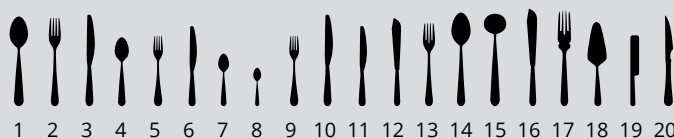

#	DESCRIPCIÓN	DESCRIPTION	DESCRITIVO	REF.	€	
1	Cuchara mesa	TABLE SPOON	COLHER MESA	49401	5,06	12
2	Tenedor mesa	TABLE FORK	GARFO MESA	49402	5,06	12
3	Cuchillo mesa	TABLE KNIFE	FACA MESA	49403	7,27	12
4	Cuchara postre	DESSERT SPOON	COLHER SOBREMESA	49404	4,87	12
5	Tenedor postre	DESSERT FORK	GARFO SOBREMESA	49405	4,87	12
6	Cuchillo postre	DESSERT KNIFE	FACA SOBREMESA	49406	6,71	12
7	Cuchara café	TEA SPOON	COLHER CHÁ	49407	2,66	12
8	Cuchara moka	COFFEE SPOON	COLHER CAFÉ	49408	2,60	12
9	Tenedor lunch	CAKE FORK	GARFO BOLO	49409	2,78	12
10	Cuchillo mesa diseño	TABLE KNIFE DESIGN	FACA MESA DESENHO	49410	7,02	12
11	Cuchillo postre diseño	DESSERT KNIFE DESIGN	FACA SOBREMESA DESENHO	49411	6,39	12
12	Pala pescado	FISH KNIFE	FACA PEIXE	49412	4,94	12
13	Tenedor pescado	FISH FORK	GARFO PEIXE	49413	4,94	12
14	Cucharón legumbre	SERVING SPOON	COLHER ARROZ	49414	11,01	1
15	Cazo sopa	SOUP LADLE	COLHER TERRINA	49416	20,24	1
16	Pala servir pescado	FISH SERVING KNIFE	FACA TRINCHAR PEIXE	49422	11,01	1
17	Tenedor servir pescado	FISH SERVING FORK	GARFO TRINCHAR PEIXE	49423	11,01	1
18	Pala Pastel	CAKE SERVER	PÁ BOLO	49425	11,01	1
19	Pala mantequilla	BUTTER KNIFE	FACA MANTEIGA	49426	2,78	12
20	Cuchillo chuletero	STEAK KNIFE	FACA CHURRASCO	49463	7,67	12
	Est. 24 Pzas.	24 PCS. BOX	FAQUEIRO 24 PÇS	35490	125,00	1
	Est. 24 Pzas. c/chuletero	24 PCS. BOX WITH STEAK KNIFE	FAQUEIRO 24 PÇS CON F. CHURRASCO	35494	133,00	1
	Est. 75 Pzas.	75 PCS. BOX	FAQUEIRO 75 PÇS	35493	350,00	1
	Est. 75 Pzas. C/chuletero	75 PCS. BOX WITH STEAK KNIFE	FAQUEIRO 75 CON FACA CHURRASCO	45493	370,00	1
	Est. 113 Pzas.	113 PCS. BOX	FAQUEIRO 113 PÇS	35495	550,00	1
	Est.113 Pzas. C/chuletero	113 PCS. BOX WITH STEAK KNIFE	F. 113 PÇS CON F. CHURRASCO	49488	590,00	1