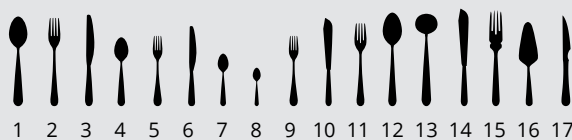

#	DESCRIPCIÓN	DESCRIPTION	DESCRITIVO	REF.	€	
1	Cuchara mesa	TABLE SPOON	COLHER MESA	38401	3,86	12
2	Tenedor mesa	TABLE FORK	GARFO MESA	38402	3,86	12
3	Cuchillo mesa	TABLE KNIFE	FACA MESA	38403	6,83	12
4	Cuchara postre	DESSERT SPOON	COLHER SOBREMESA	38404	3,80	12
5	Tenedor postre	DESSERT FORK	GARFO SOBREMESA	38405	3,80	12
6	Cuchillo postre	DESSERT KNIFE	FACA SOBREMESA	38406	6,58	12
7	Cuchara café	TEA SPOON	COLHER CHÁ	38407	2,72	12
8	Cuchara moka	COFFEE SPOON	COLHER CAFÉ	38408	2,66	12
9	Tenedor lunch	CAKE FORK	GARFO BOLO	38409	2,78	12
10	Pala pescado	FISH KNIFE	FACA PEIXE	38412	3,84	12
11	Tenedor pescado	FISH FORK	GARFO PEIXE	38413	3,84	12
12	Cucharón legumbre	SERVING SPOON	COLHER ARROZ	38414	9,00	1
13	Cazo sopa	SOUP LADLE	COLHER TERRINA	38416	17,57	1
14	Pala servir pescado	FISH SERVING KNIFE	FACA TRINCHAR PEIXE	38422	9,00	1
15	Tenedor servir pescado	FISH SERVING FORK	GARFO TRINCHAR PEIXE	38423	9,00	1
16	Pala pastel	CAKE SERVER	PÁ BOLO	38425	9,00	1
17	Cuchillo chuletero	STEAK KNIFE	FACA CHURRASCO	38463	6,14	12
	Est. 24 Pzas.	24 PCS. BOX	FAQUEIRO 24 PÇS	35638	112,00	1
	Est. 24 Pzas. c/chuletero	24 PCS. BOX WITH STEAK KNIFE	FAQUEIRO 24 PÇS CON F. CHURRASCO	45238	120,00	1
	Est. 75 Pzas.	75 PCS. BOX	FAQUEIRO 75 PÇS	35838	315,00	1
	Est. 113 Pzas.	113 PCS. BOX	FAQUEIRO 113 PÇS	35938	495,00	1
	Est. 113 Pzas. c/chuletero	113 PCS. BOX WITH STEAK KNIFE	F. 113 PÇS CON F. CHURRASCO	38088	525,00	1