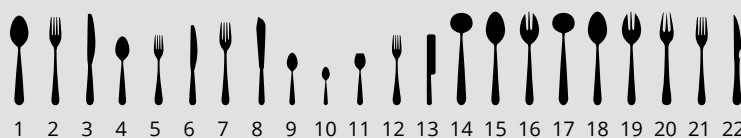

#	Descripción	DESCRIPTION	DESCRITIVO	REF.	€	
1	Cuchara mesa	TABLE SPOON	COLHER MESA	086001	1,74	12
2	Tenedor mesa	TABLE FORK	GARFO MESA	086002	1,74	12
3	Cuchillo mesa mb	TABLE KNIFE	FACA MESA	086003	2,66	12
4	Cuchara postre	DESSERT SPOON	COLHER SOBREMESA	086004	1,62	12
5	Tenedor postre	DESSERT FORK	GARFO SOBREMESA	086005	1,62	12
6	Cuchillo postre mb	DESSERT KNIFE	FACA SOBREMESA	086006	2,60	12
7	Tenedor pescado	FISH FORK	GARFO PEIXE	086007	1,64	12
8	Pala pescado	FISH KNIFE	FACA PEIXE	086008	1,64	12
9	Cuchara café	TEA SPOON	COLHER CHÁ	086009	1,09	12
10	Cuchara moka	COFFEE SPOON	COLHER CAFÉ	086010	1,05	12
11	Cuchara helado	ICE CREAM SPOON	COLHER GELADO	086011	1,39	12
12	Tenedor lunch	CAKE FORK	GARFO BOLO	086015	1,09	12
13	Pala mantequilla	BUTTER KNIFE	FACA MANTEIGA	086017	1,06	12
14	Cazo sopa	SOUP LADLE	COLHER TERRINA	086019	12,71	1
15	Cucharón legumbre	SERVING SPOON	COLHER ARROZ	086020	4,62	1
16	Tenedor legumbre	SERVING FORK	GARFO ARROZ	086021	4,62	1
17	Pala pastel	CAKE SERVER	PÁ BOLO	086023	4,62	1
18	Tenedor servir pescado	FISH SERVING FORK	GARFO TRINCHAR PEIXE	086027	4,62	1
19	Pala servir pescado	FISH SERVING FORK	FACA TRINCHAR PEIXE	086028	4,62	1
20	Tenedor ensalada	SALAD FORK	GARFO SALADA	086031	3,87	1
21	Tenedor chuletero	STEAK FORK	GARFO CHURRASCO	086038	1,79	12
22	Cuchillo chuletero	STEAK KNIFE	FACA CHURRASCO	086039	2,72	12
	Est. 24 Pzas.	24 PCS. BOX	FAQUEIRO 24 PÇS	350086	42,00	1
	Est. 24 Pzas. c/chuletero	24 PCS. BOX WITH STEAK KNIFE	FAQUEIRO 24 PÇS CON F. CHURRASCO	351086	44,00	1
	Est. 75 Pzas.	75 PCS. BOX	75 PCS. BOX	353086	138,00	1
	Est. 75 Pzas. c/chuletero	75 PCS. BOX WITH STEAK KNIFE	FAQUEIRO 75 CON FACA CHURRASCO	357086	148,00	1
	Est. 113 Pzas.	113 PCS. BOX	113 PCS. BOX	355086	212,00	1
	Est. 113 Pzas. c/ chuletero	113 PCS. BOX WITH STEAK KNIFE	F. 113 PÇS CON F. CHURRASCO	457086	224,00	1