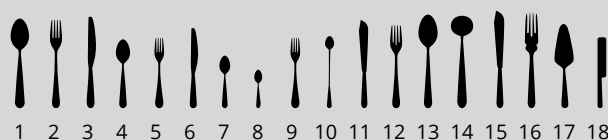

610

18/0 AISI 430 2.0 mm

#	DESCRIPCIÓN	DESCRIPTION	DESCRITIVO	REF.	€	
1	Cuchara mesa	TABLE SPOON	COLHER MESA	32001	1,56	12
2	Tenedor mesa	TABLE FORK	GARFO MESA	32002	1,56	12
3	Cuchillo mesa	TABLE KNIFE	FACA MESA	32003	2,78	12
4	Cuchara postre	DESSERT SPOON	COLHER SOBREMESA	32004	1,52	12
5	Tenedor postre	DESSERT FORK	GARFO SOBREMESA	32005	1,52	12
6	Cuchillo postre	DESSERT KNIFE	FACA SOBREMESA	32006	2,64	12
7	Cuchara café	TEA SPOON	COLHER CHÁ	32007	1,08	12
8	Cuchara moka	COFFEE SPOON	COLHER CAFÉ	32008	0,98	12
9	Tenedor lunch	CAKE FORK	GARFO BOLO	32009	1,18	12
10	Cuchara refresco	SODA SPOON	COLHER REFRESCO	32010	1,57	12
11	Pala pescado	FISH KNIFE	FACA PEIXE	32012	1,54	12
12	Tenedor pescado	FISH FORK	GARFO PEIXE	32013	1,54	12
13	Cucharón legumbre	SERVING SPOON	COLHER ARROZ	32014	5,19	1
14	Cazo sopa	SOUP LADLE	COLHER TERRINA	32016	14,25	1
15	Pala servir pescado	FISH SERVING KNIFE	FACA TRINCHAR PEIXE	32022	5,19	1
16	Tenedor servir pescado	FISH SERVING FORK	GARFO TRINCHAR PEIXE	32023	5,19	1
17	Pala pastel	CAKE SERVER	PÁ BOLO	32025	5,19	1
18	Pala mantequilla	BUTTER KNIFE	FACA MANTEIGA	32026	1,21	12
	Est. 24 Pzas.	24 PCS. BOX	FAQUEIRO 24 PÇS	35032	36,00	1
	Est. 75 Pzas.	75 PCS. BOX	FAQUEIRO 75 PÇS	35332	128,00	1
	Est. 113 Pzas.	113 PCS. BOX	FAQUEIRO 113 PÇS	35532	192,00	1