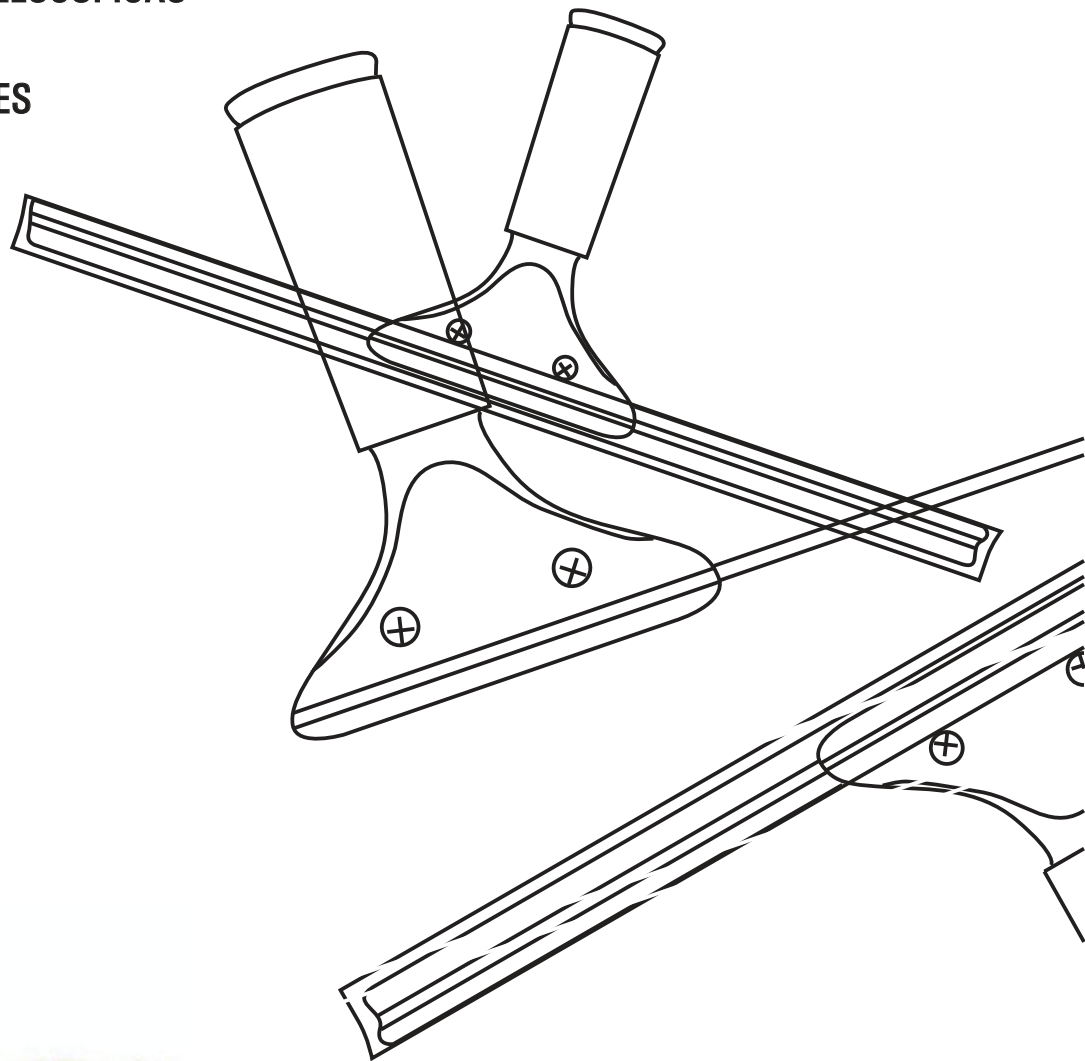

Pulex (ITALY)

LIMPIACRISTALES
MOJADOR LAVAVIDRIO
PROLONGACIONES TELESCÓPICAS
RASCADORES
ARTÍCULOS ESPECIALES
CUBOS ÚTILES

Pulex

Integrated Professional Cleaning

CATÁLOGO
PROFESIONAL

LIMPIACRISTALES	DENOMINACIÓN	ENV	REFERENCIA	CM
	LIMPIACRISTALES PROFESIONAL COMPLETO INOX.	10 10 10 10	TERG70031 TERG70033 TERG70035 TERG70037	25 35 45 55
	EMPUÑADURA INOX.	10	IMPU70048	
TECHNOLITE				
 TERG0156	LIMPIACRISTALES TECHNOLITE COMPLETO Ergonómico, mejor sujeción de la goma por tres puntos. Orificio para sujetar el cinturón como seguridad para realizar limpieza de alturas.	10 10 10 10	TERG70154 TERG70156 TERG70158 TERG70160	25 35 45 55
 IMPU0078	EMPUÑADURA TECHNOLITE	10	IMPU70078	
 SUPP0158	SOPORTE INOX CON GOMA TECHNOLITE	25 25 25 25	SUPP70158 SUPP70160 SUPP70161 SUPP70162	25 35 45 55
ARTICULADO				
	LIMPIACRISTALES ARTICULADO COMPLETO	10 10	TERG70053 TERG70055	35 45
	EMPUÑADURA ARTICULADA	10	IMPU70053	
	GOMA DE REPUESTO STANDARD	50 50 50 50 100	LGMI70017 2 LGMI70019 2 LGMI70021 2 LGMI70023 2 LGMI70028 2	25 35 45 55 92
LATÓN				
 T45018	LIMPIACRISTALES EN LATON COMPLETO	10 10 10 10	TERG70044 TERG70046 TERG70048 TERG70050	25 35 45 55