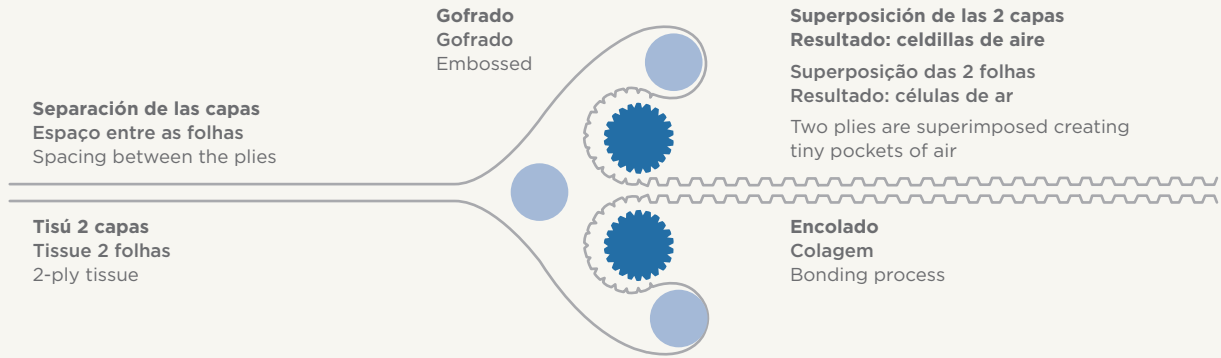

Las servilletas Double Point están fabricadas a partir del encolado de dos capas de papel tisú, mediante una técnica especial de gofrado que les confiere un mayor volumen y suavidad. Su agradable textura y apariencia las convierte en un imprescindible en cualquier mesa. Elaboradas en distintos formatos; se pueden adquirir en blanco, de colores o en la gama blanca decorada.

Os guardanapos Double Point são fabricados a partir da colagem de duas folhas de papel tisú, usando uma técnica especial de gofrado que lhes confere um maior volume e suavidade. A sua agradável textura e aparência faz com que sejam imprescindíveis em qualquer mesa. Elaborados em diferentes formatos; podem ser adquiridos em branco, cor ou na gama branca decorada.

Double Point napkins are made by bonding two plies of tissue paper by means of a special embossing technique, which makes them softer and thicker. Their pleasant texture and appearance makes them a must for any dinner table. Available in different formats, they come in white, an assortment of colours or the decorated white range.

Servilletas blancas Guardanapos brancos White napkins

2 capas 2 folhas 2 ply x 18 g/m²

*138.12
20 x 20 cm
PACK: 100 U
CARTON / MINIM:
2.400 U

*166.31
33 x 33 cm
PACK: 50 U
CARTON / MINIM:
1.200 U

*101.32
39 x 39 cm
PACK: 50 U
CARTON / MINIM:
1.200 U

*101.30
39 x 39 cm
PACK: 50 U
CARTON / MINIM:
1.200 U

*230.80
30 x 40 cm
PACK: 50 U
CARTON / MINIM:
1.800 U

*230.81
40 x 40 cm
PACK: 50 U
CARTON / MINIM:
1.200 U

*230.70 Canguro
39 x 40 cm
PACK: 50 U
CARTON / MINIM:
1.400 U

SERVILLETAS RECICLADAS
GUARDANAPÓS RECICLADOS
RECYCLED NAPKINS
P 46

PERSONALIZACIÓN PERSONALIZAÇÃO CUSTOMISATION

DOUBLE POINT

TISSUE

TISSUE

TISÚ