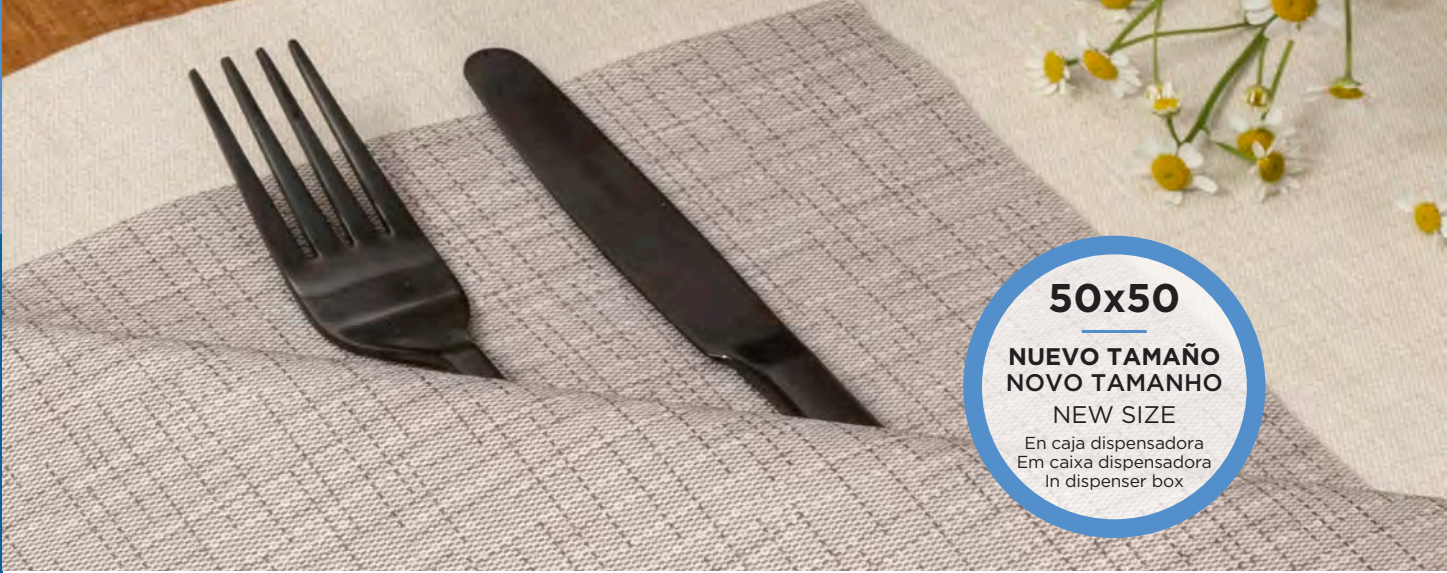

50x50
NUEVO TAMAÑO
NOVO TAMANHO
NEW SIZE
En caja dispensadora
Em caixa dispensadora
In dispenser box

DRY COTTON

Nuestras servilletas están impresas a una cara con una textura refinada que recuerda la delicadeza de las telas. Esta impresión nos permite ofrecer un producto más económico y ecológico, conservando las cualidades esenciales del Airlaid: tacto suave, resistencia excepcional y gran capacidad de absorción.

Os nossos guardanapos são impressos num lado com uma textura refinada que lembra a delicadeza dos tecidos. Esta impressão permite-nos oferecer um produto mais económico e ecológico, conservando as qualidades essenciais do Airlaid: tato suave, resistência excecional e grande capacidade de absorção.

Our napkins are printed on one side on a refined, elegant, fabric - like quality. This printing allows us to offer a more economical and environmentally friendly product, while retaining the essential qualities of Airlaid: soft feel, exceptional strength and high absorbency.

Servilletas
Guardanapos
Napkins

20 x 20 cm
PACK: 100 U
CARTON / MINIM:
3.600 U

Servilletas
Guardanapos
Napkins

40 x 40 cm
PACK: 50 U
CARTON / MINIM:
700 U

Servilletas
Guardanapos
Napkins

50 x 50 cm
PACK: 125 U
CARTON / MINIM:
500 U

Servilletas
Guardanapos
Napkins

40 x 40 cm
PACK: 25 U
CARTON / MINIM:
750 U

Servilletas
Guardanapos
Napkins

50 x 50 cm
PACK: 125 U
CARTON / MINIM:
500 U

Dry cotton

55 g/m²

Marfil Marfim Ivory	*255.46 NEW	*182.07	*257.19 NEW	—	—
Arena Areia Sand	—	*264.22 NEW	—	—	—
Mandarina Tangerina Tangerine	—	*182.08	—	—	—
Terracota Terracota Terracota	—	*264.27 NEW	—	—	—
Burdeos Bordeaux Burgundy	*255.47 NEW	*182.02	—	*257.23 NEW	*257.27 NEW
Fucsia Fúcsia Fuchsia	—	*195.59	—	—	—
Parma Parma Parma	—	*195.60	—	—	—
Turquesa Turquesa Turquoise	—	*194.85	—	—	—
Kiwi Kiwi Kiwi	—	*182.09	—	—	—
Chocolate Chocolate Chocolate	*255.45 NEW	*181.99	—	*257.21 NEW	*257.25 NEW
Gris Cinza Grey	—	*195.58	*257.18 NEW	*257.22 NEW	*257.26 NEW
Grafito Grafite Graphite	*255.44 NEW	*181.91	*257.17 NEW	*257.20 NEW	*257.24 NEW