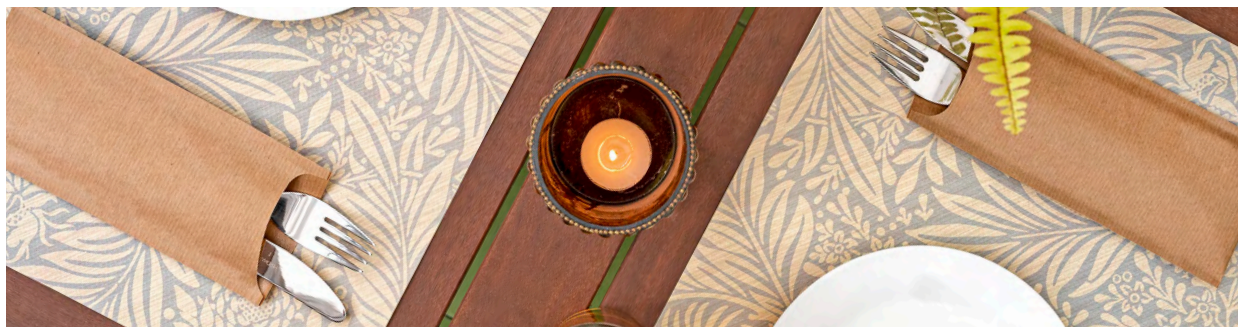

CON CORTE
COM CORTE
WITH SLIT

Kiwi

*214.07 - 45 g/m²

Servilleta blanca
Guardanapo branco
White napkin

Orange

*214.08 - 55 g/m²

Servilleta negra
Guardanapo preto
Black napkin

Turquoise

*214.10 - 55 g/m²

Servilleta negra
Guardanapo preto
Black napkin

Bolsa Saqueta Sachet: 8,5 x 19,5 cm
Kraft verjurado / Kraft verjurado / Ribbed kraft - 80 + PE 10 g/m²

Con servilleta Com guardanapo With napkin:
33 x 33 cm - 1/12 Airlaid

SIN CORTE
SEM CORTE
WITHOUT SLIT

Natural

*223.19 - 45 g/m²

Servilleta blanca
Guardanapo branco
White napkin

Black

*223.20 - 45 g/m²

Servilleta blanca
Guardanapo branco
White napkin

OFFSET LINE

Bolsa Saqueta Sachet: 8,5 x 19,5 cm
Celulosa / Celulose / Cellulose - 90 + PE 10 g/m²

Con servilleta Com guardanapo With napkin:
33 x 33 cm - 1/12 Airlaid

SIN CORTE
SEM CORTE
WITHOUT SLIT

Flowers

*130.55 - 45 g/m²

Servilleta blanca
Guardanapo branco
White napkin

Colorama

*130.56 - 45 g/m²

Servilleta blanca
Guardanapo branco
White napkin

Bon appetit

*130.57 - 45 g/m²

Servilleta blanca
Guardanapo branco
White napkin

Pizza

*143.99 - 45 g/m²

Servilleta blanca
Guardanapo branco
White napkin

Raffaello

*143.94 - 55 g/m²

Servilleta negra
Guardanapo preto
Black napkin

Wood

*156.53 - 55 g/m²

Servilleta negra
Guardanapo preto
Black napkin

Fast food

*143.92 - 55 g/m²

Servilleta burdeos
Guardanapo bordeaux
Burgundy napkin

Surtido
Sortido
Assortment

Surtido
Sortido
Assortment

PERSONALIZACIÓN PERSONALIZAÇÃO CUSTOMISATION

JUST IN TIME

AIRLaid & PAPER