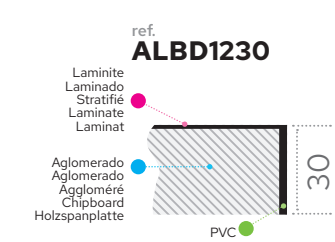

O249 KER 22-30-44-52-57	B070 FA 22-30-44-52-57	B070 ROC 22-30-44-52-57	G012FA 22-30-44-52-57	O275 KER 22-30-44-52-57
P001 FA 22-30-44-52-57	U707 ST9 22-30-44-52-57	G003 FA 22-30-44-52-57	G059 FA 22-30-44-52-57	O509 KER 22-30-44-52-57
N005 FA 22-30-44-52-57	N005 ROC 22-30-44-52-57	G024 FA 22-30-44-52-57	O779 KER 22-30-44-52-57	O778 KER 22-30-44-52-57
U608 ST9 22-30-44-52-57	U636 ST9 22-30-44-52-57	O777 KER 22-30-44-52-57	O780 KER 22-30-44-52-57	O507 KER 22-30-44-52-57
C128 EXM 22-30-44-52-57	F098 EXM 22-30-44-52-57	M6210 FLW 22-30-44-52-57	C003 FA 22-30-44-52-57	H3303 ST10 22-30-44-52-57
C 105 EXM 22-30-44-52-57	C 132 SELVA 22-30-44-52-57	4625 ALEVE 22-30-44-52-57	4606 ALEVE 22-30-44-52-57	C047 FA 22-30-44-52-57
H 1137 ST12 22-30-44-52-57	3378 MIKA 22-30-44-52-57	R049 ROC 22-30-44-52-57	A095 ROC 22-30-44-52-57	F186 ST9 22-30-44-52-57
S049 ROC 22-30-44-52-57	F812 ST9 22-30-44-52-57	F204 ST9 22-30-44-52-57	F2278 CMS 22-30-44-52-57	F206 ST9 22-30-44-52-57
F3460 AR+ 22-30-44-52-57	M137 BRIHG 22-30-44-52-57	F3457 AR+ 22-30-44-52-57	F9482 AR+ 22-30-44-52-57	3381 LUNA 22-30-44-52-57
CTP 22-30-44-52-57	5124 AR 22-30-44-52-57	5115 SW 22-30-44-52-57	O180 AR 22-30-44-52-57	6019 22-30-44-52-57
LC001 22-30-44-52-57	LC011 22-30-44-52-57	LC021 22-30-44-52-57		

ALBD

PVC ALBD

FIL DE BOIS

BOIS DEBOUT

TRICAPA

ALU