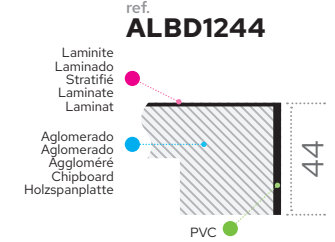

O249 KER 22-30-44-52-57	B070 FA 22-30-44-52-57	B070 ROC 22-30-44-52-57	G012FA 22-30-44-52-57	O275 KER 22-30-44-52-57
P001 FA 22-30-44-52-57	U707 ST9 22-30-44-52-57	G003 FA 22-30-44-52-57	G059 FA 22-30-44-52-57	O509 KER 22-30-44-52-57
N005 FA 22-30-44-52-57	N005 ROC 22-30-44-52-57	G024 FA 22-30-44-52-57	O779 KER 22-30-44-52-57	O778 KER 22-30-44-52-57
U608 ST9 22-30-44-52-57	U636 ST9 22-30-44-52-57	O777 KER 22-30-44-52-57	O780 KER 22-30-44-52-57	O507 KER 22-30-44-52-57
C128 EXM 22-30-44-52-57	F098 EXM 22-30-44-52-57	M6210 FLW 22-30-44-52-57	C003 FA 22-30-44-52-57	H3303 ST10 22-30-44-52-57
C 105 EXM 22-30-44-52-57	C 132 SELVA 22-30-44-52-57	4625 ALEVE 22-30-44-52-57	4606 ALEVE 22-30-44-52-57	C047 FA 22-30-44-52-57
H 1137 ST12 22-30-44-52-57	3378 MIKA 22-30-44-52-57	R049 ROC 22-30-44-52-57	A095 ROC 22-30-44-52-57	F186 ST9 22-30-44-52-57
S049 ROC 22-30-44-52-57	F812 ST9 22-30-44-52-57	F204 ST9 22-30-44-52-57	F2278 CMS 22-30-44-52-57	F206 ST9 22-30-44-52-57
F3460 AR+ 22-30-44-52-57	M137 BRIHG 22-30-44-52-57	F3457 AR+ 22-30-44-52-57	F9482 AR+ 22-30-44-52-57	3381 LUNA 22-30-44-52-57
CTP 22-30-44-52-57	5124 AR 22-30-44-52-57	5115 SW 22-30-44-52-57	O180 AR 22-30-44-52-57	6019 22-30-44-52-57
LC001 22-30-44-52-57	LC011 22-30-44-52-57	LC021 22-30-44-52-57		

ALBD

PVC ALBD

FIL DE BOIS

BOIS DEBOUT

TRICAPA

ALU