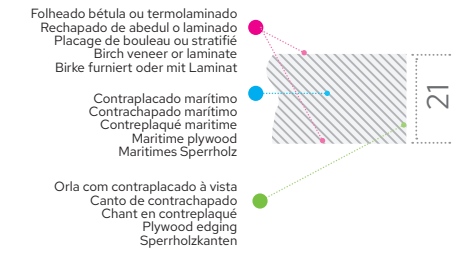

CONTRAPLACADO MARÍTIMO

O contraplacado pode ser com folheado de bétula ou com termolaminado à escolha.

El contrachapado puede ser con rechapado de abedul o con laminado a elegir.

Le contreplaqué peut être plaqué en bouleau ou en stratifié au choix.

The plywood can be with birch veneer or with your choice of laminate.

Das Sperrholz kann mit Birkenfurnier oder mit einem laminat Ihrer Wahl versehen sein.