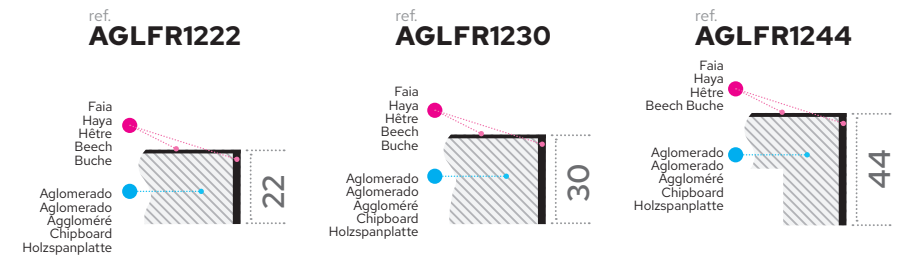

COMPACT NÚCLEO COLORIDO

TAMPOS | TABLEROS | PLATEAUX | TABLE TOPS | TISCHPLATTEN

MADEIRA | MADERA | BOIS | WOOD | HOLZ

CONTRAPLACADO MARÍTIMO

O contraplacado pode ser com folheado de bétula ou com termolaminado à escolha.

El contrachapado puede ser con rechapado de abedul o con laminado a elegir.

Le contreplaqué peut être plaqué en bouleau ou en stratifié au choix.

The plywood can be with birch veneer or with your choice of laminate.

Das Sperrholz kann mit Birkenfurnier oder mit einem laminat Ihrer Wahl versehen sein.

AGLFA

AGLFR

AGLCR

MADEIRA NATURAL

MADERA NATURAL | BOIS NATUREL | NATURAL WOOD | NATURHOLZ