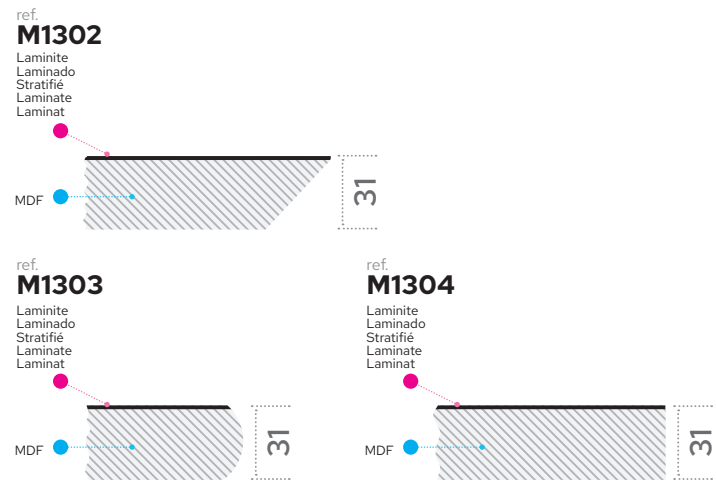

M31

TAMPOS | TABLEROS | PLATEAUX | TABLE TOPS | TISCHPLATTEN