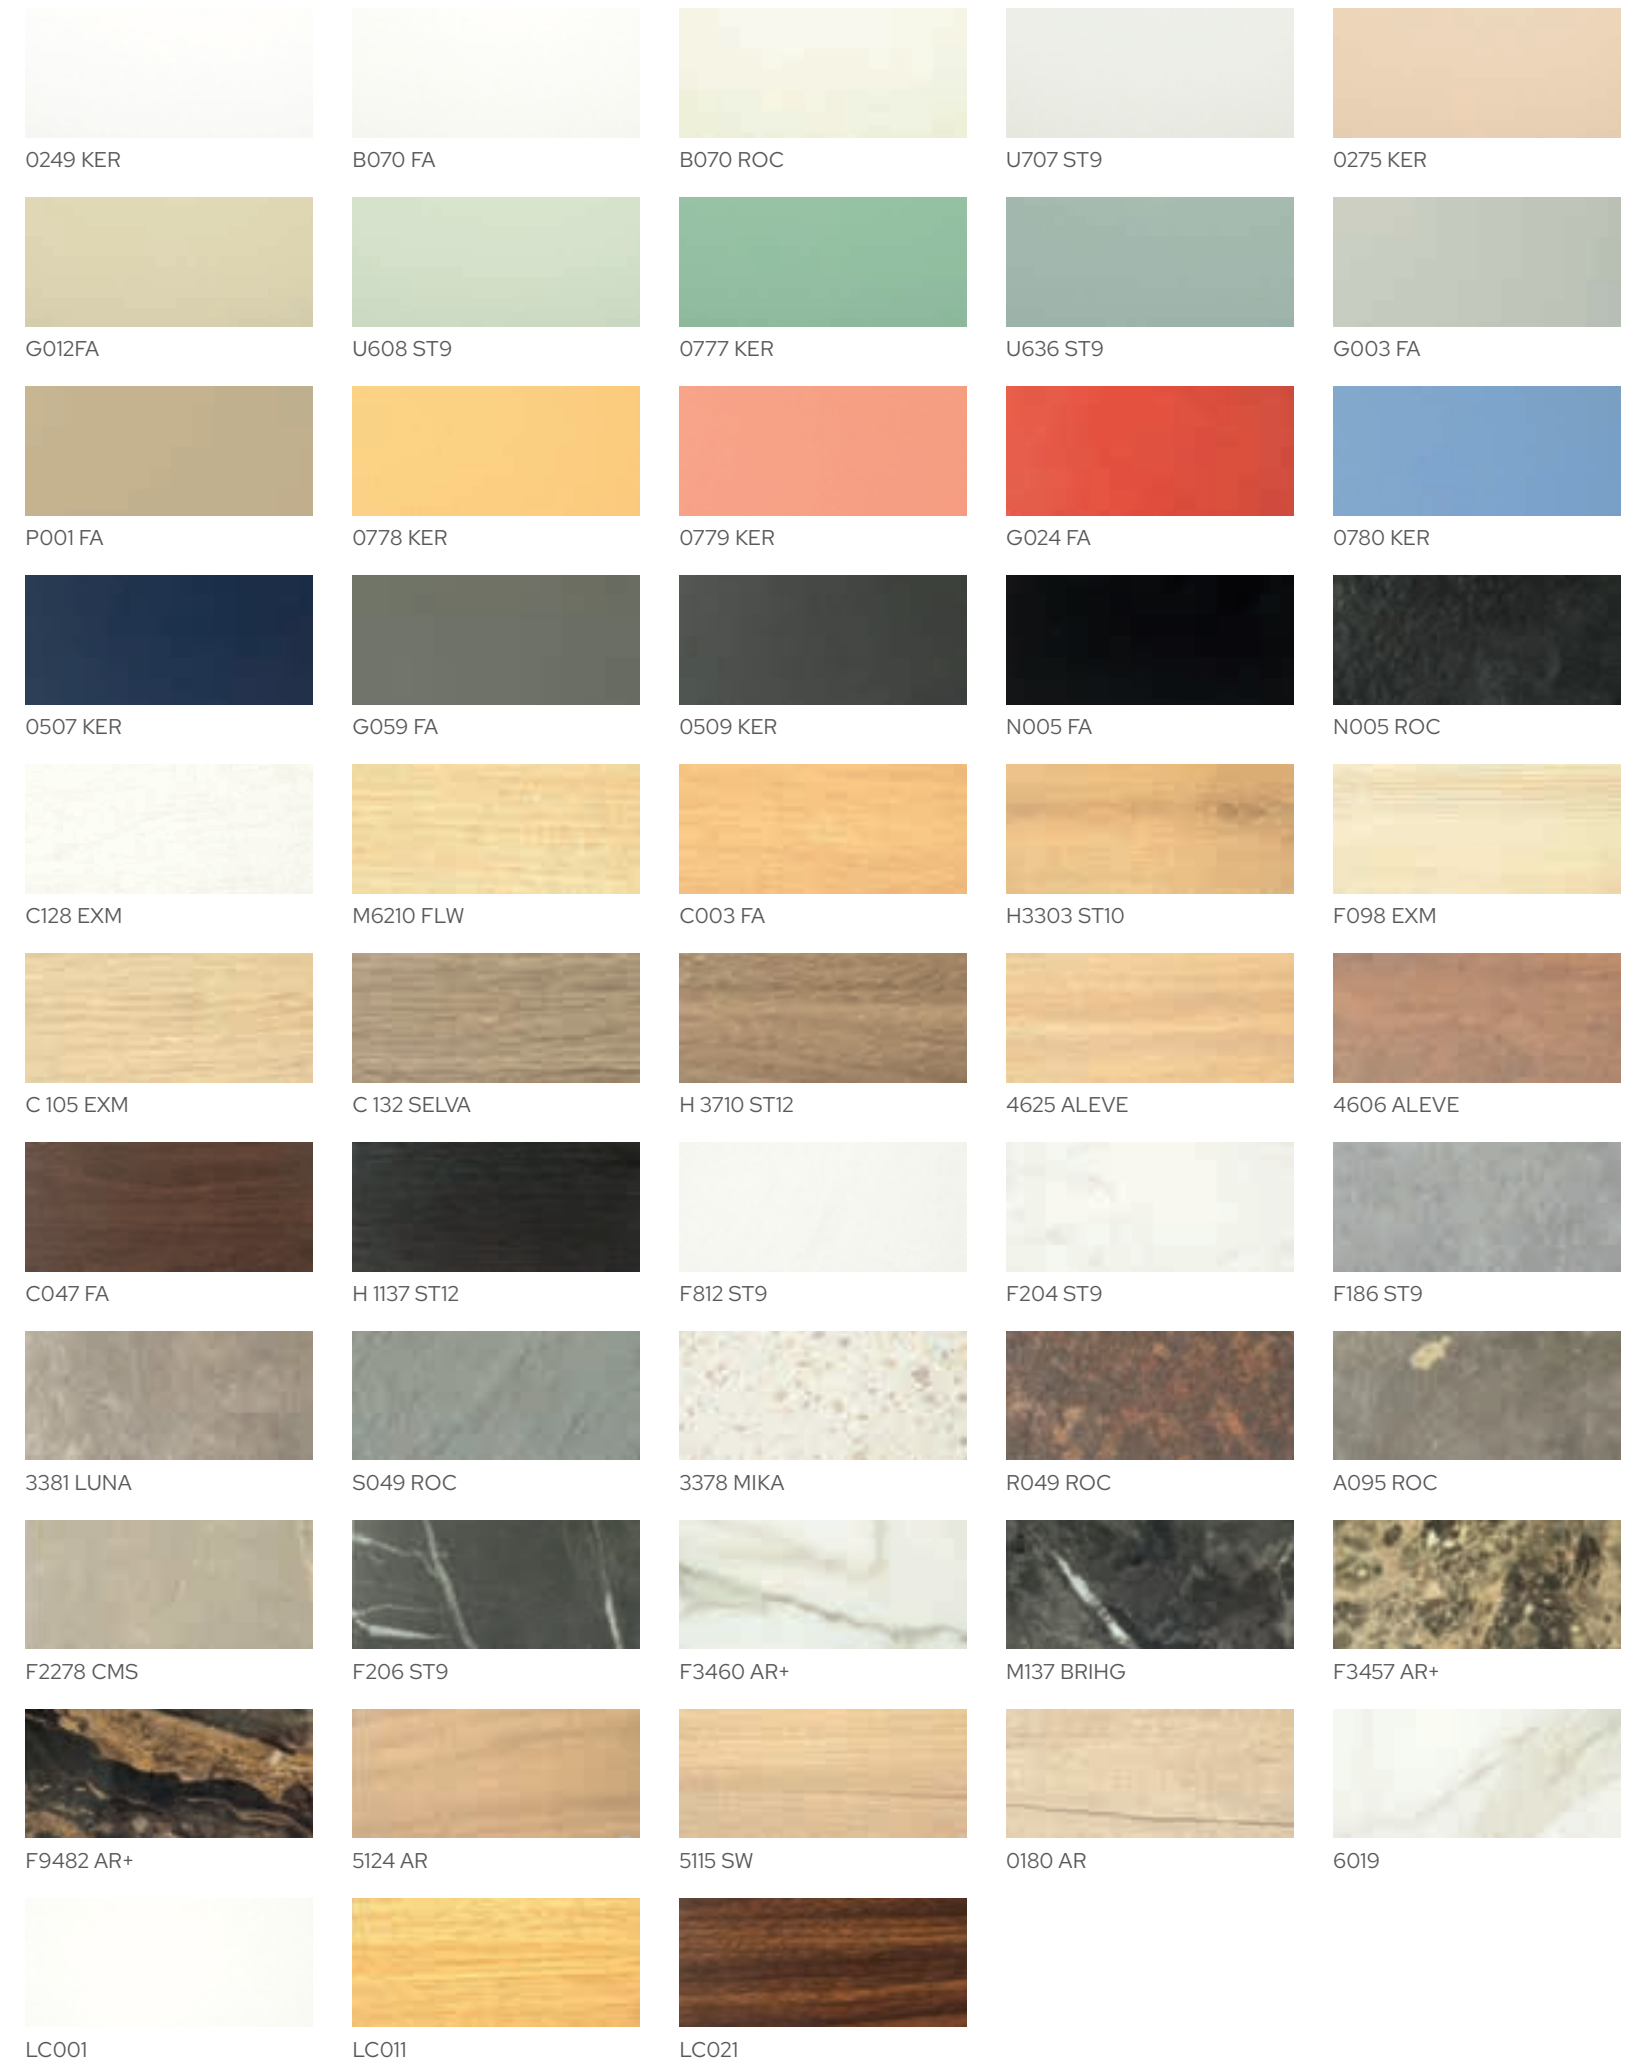

TERMOLAMINADOS | LAMINADOS | STRATIFIÉ | LAMINATE | LAMINAT