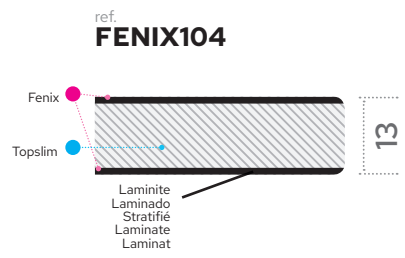

FENIX

TAMPOS | TABLEROS | PLATEAUX | TABLE TOPS | TISCHPLATTEN

SIGNATURE

TAMPOS | TABLEROS | PLATEAUX | TABLE TOPS | TISCHPLATTEN