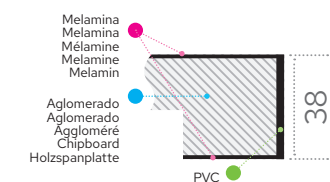

LCM - 19MM

TAMPOS
 TABLEROS
 PLATEAUX
 TABLE TOPS
 TISCHPLATTEN

ref.
LCM1219

LCM - 38MM

TAMPOS
 TABLEROS
 PLATEAUX
 TABLE TOPS
 TISCHPLATTEN

ref.
LCM1238

AM - 19MM

TAMPOS
TABLEROS
PLATEAUX
TABLE TOPS
TISCHPLATTEN