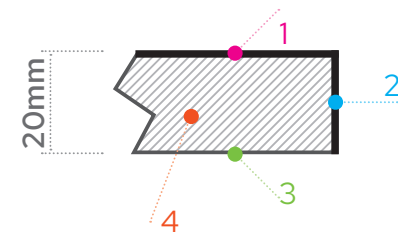

F8245 AR+

F8793 AR+

F7912 AR+

F8242 AR+

F2253 AR+

PVC TOP PLUS

ORLA 3D 23X1 ALUMINIO DC44R3
ALTO BRILHO

- 1 Termolaminado Alto Brilho
Laminado Alto Brillo
Stratifié d'Haute Brilliance
Thermolaminated High Glos
Hochglanz Laminat
- 2 Canto de ABS bicolor de 1mm
Canto de ABS bicolor de 1mm
Chant ABS de 1 mm bicoloreur.
Border in ABS of 1mm bi-color
1mm ABS Kante
- 3 Melamina
Melamina
Melaminé
Melamine
Melamin
- 4 Aglomerado 19mm
Aglomerado 19mm
Aggloméré 19mm
Chipboard 19mm
Holzspanplatte 19 mm