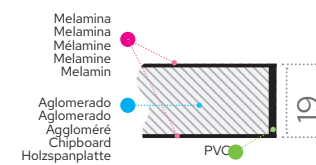

LCM - 19MM

TAMPOS
 TABLEROS
 PLATEAUX
 TABLE TOPS
 TISCHPLATTEN

ref.
LCM1219

LCM - 38MM

TAMPOS
 TABLEROS
 PLATEAUX
 TABLE TOPS
 TISCHPLATTEN

ref.
LCM1238

AM - 19MM

TAMPOS
TABLEROS
PLATEAUX
TABLE TOPS
TISCHPLATTEN