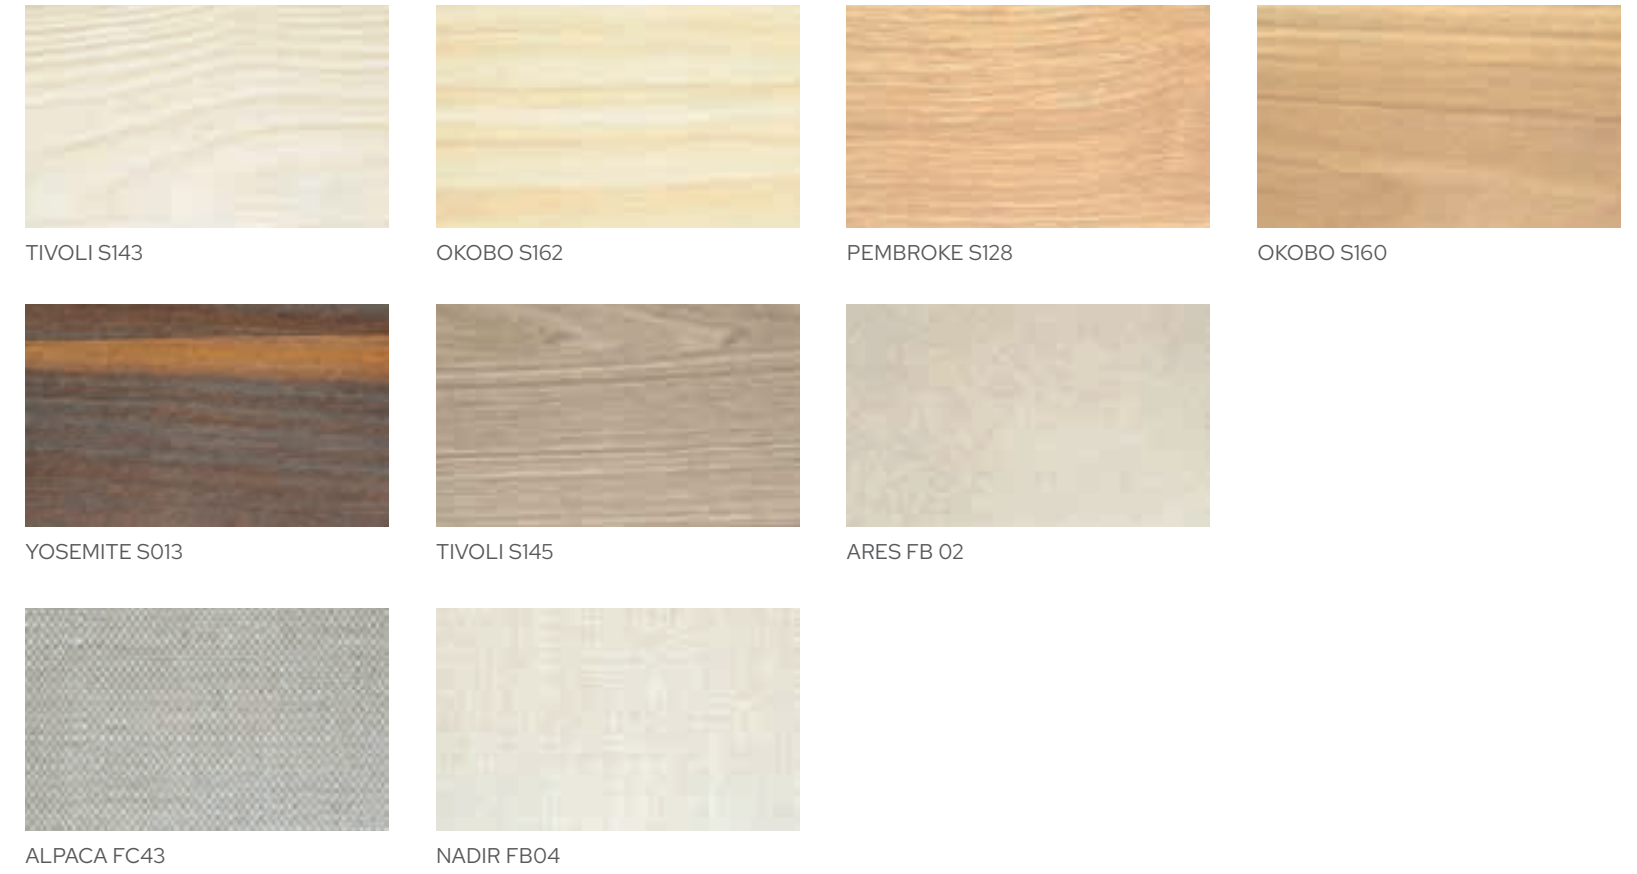

LCM - 19MM

TAMPOS
 TABLEROS
 PLATEAUX
 TABLE TOPS
 TISCHPLATTEN

ref.
LCM1219

LCM - 38MM

TAMPOS
 TABLEROS
 PLATEAUX
 TABLE TOPS
 TISCHPLATTEN

ref.
LCM1238

AM - 19MM

TAMPOS
TABLEROS
PLATEAUX
TABLE TOPS
TISCHPLATTEN