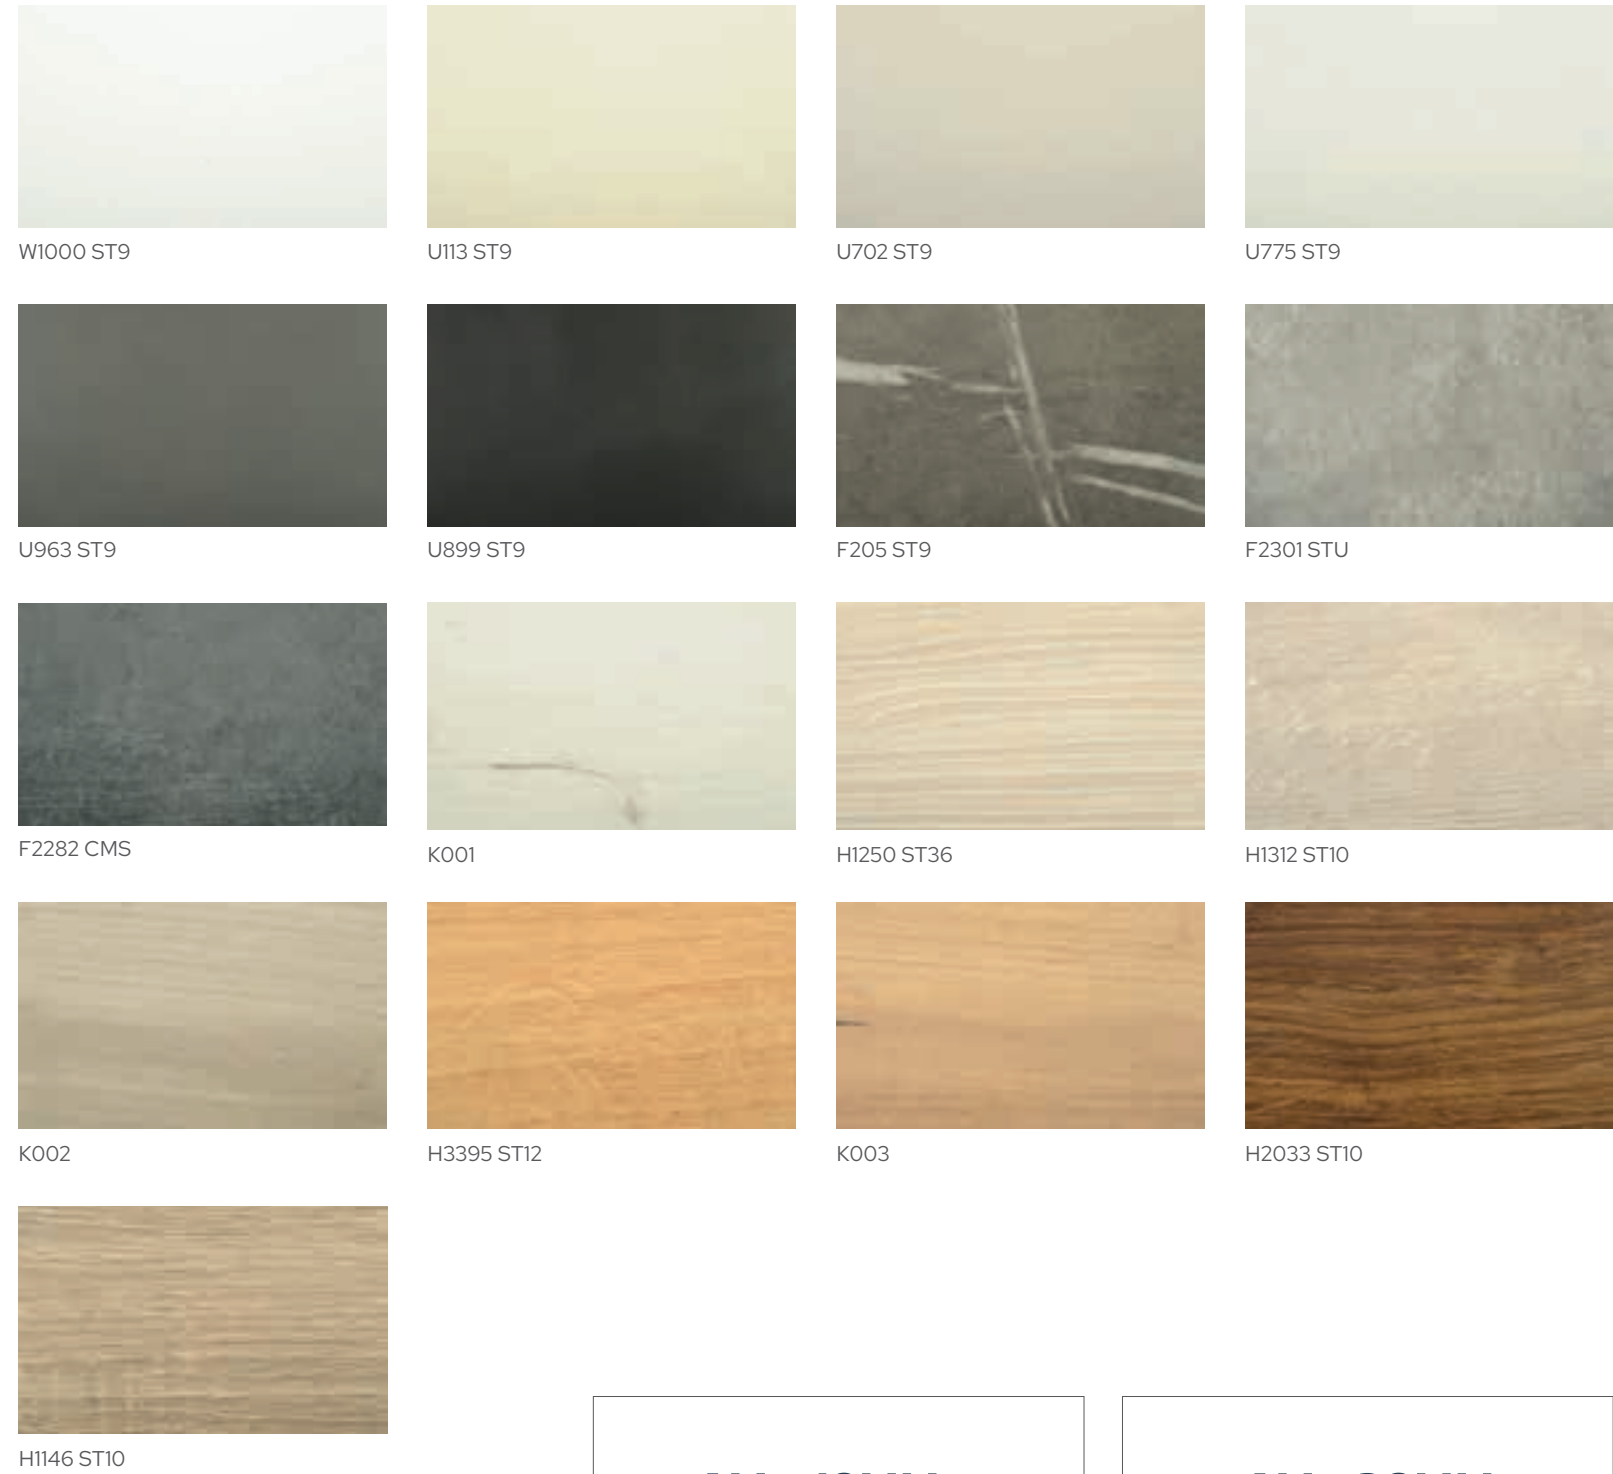

LCM - 19MM

TAMPOS
 TABLEROS
 PLATEAUX
 TABLE TOPS
 TISCHPLATTEN

ref.
LCM1219

LCM - 38MM

TAMPOS
 TABLEROS
 PLATEAUX
 TABLE TOPS
 TISCHPLATTEN

ref.
LCM1238

AM - 19MM

TAMPOS
TABLEROS
PLATEAUX
TABLE TOPS
TISCHPLATTEN