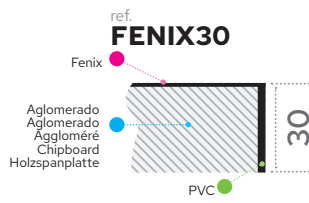

H1176 TRICAPA 30 H1180 TRICAPA 30 H1181 TRICAPA 30 U998 TRICAPA 30

ALU

ALU LC10 22-30-44 ALU LA01 22-30-44 ALU LA02 22-30-44

ALU LT08 22-30-44 ALU L004 22-30-44 ALU LR05 22-30-44

FENIX

TAMPOS | TABLEROS | PLATEAUX | TABLE TOPS | TISCHPLATTEN

FENIX 0029

FENIX 0717

FENIX 0720

SIGNATURE

TAMPOS | TABLEROS | PLATEAUX | TABLE TOPS | TISCHPLATTEN

TE1C

TE1A

BE0A