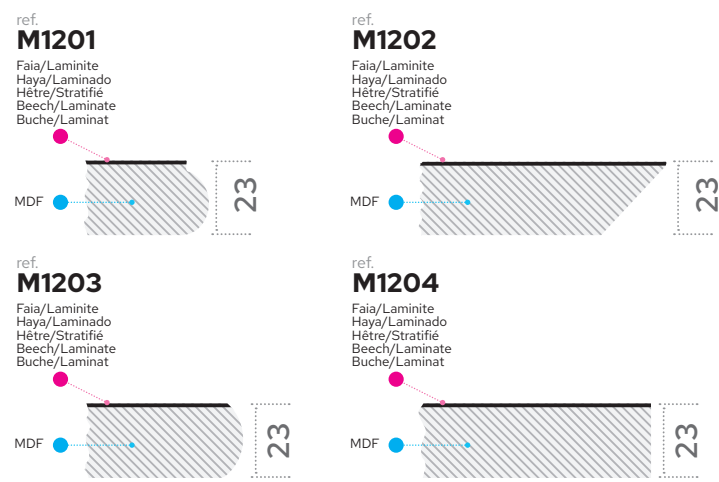

ref.
AM1219

AM - 38MM

TAMPOS
TABLEROS
PLATEAUX
TABLE TOPS
TISCHPLATTEN

ref.
AM1238

AM - 18MM

TAMPOS
TABLEROS
PLATEAUX
TABLE TOPS
TISCHPLATTEN

ref.
AM1218

AM - 36MM

TAMPOS
TABLEROS
PLATEAUX
TABLE TOPS
TISCHPLATTEN

ref.
AM1236

ALPVC

TAMPOS | TABLEROS | PLATEAUX | TABLE TOPS | TISCHPLATTEN

TOPSLIM

TAMPOS | TABLEROS | PLATEAUX | TABLE TOPS | TISCHPLATTEN

M23

TAMPOS | TABLEROS | PLATEAUX | TABLE TOPS | TISCHPLATTEN