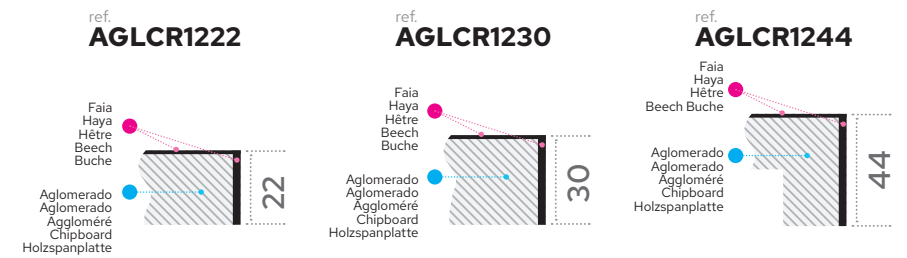

Das Sperrholz kann mit Birkenfurnier oder mit einem laminat Ihrer Wahl versehen sein.

AGLFA

AGLFR

AGLCR

MADEIRA NATURAL

MADERA NATURAL | BOIS NATUREL | NATURAL WOOD | NATURHOLZ

FAIA VELATURA

ACABAMENTOS VELATURA | COLORES MADERA | COLORIS BOIS | WOOD COLOURS | HOLZ-FARBEN