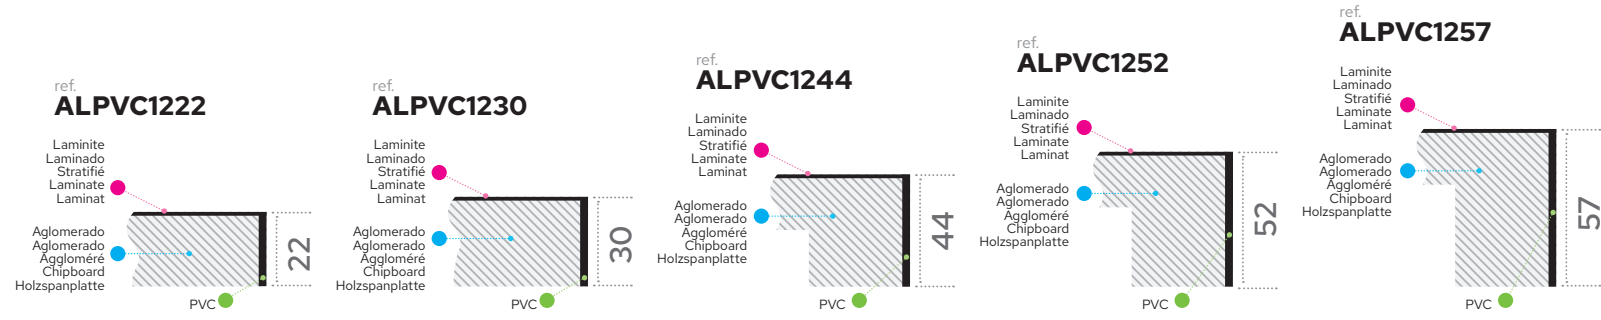

LCM - 19MM

TAMPOS
 TABLEROS
 PLATEAUX
 TABLE TOPS
 TISCHPLATTEN

ref.
LCM1219

LCM - 38MM

TAMPOS
 TABLEROS
 PLATEAUX
 TABLE TOPS
 TISCHPLATTEN

ref.
LCM1238

AM - 19MM

TAMPOS
TABLEROS
PLATEAUX
TABLE TOPS
TISCHPLATTEN

ref.
AM1219

AM - 38MM

TAMPOS
TABLEROS
PLATEAUX
TABLE TOPS
TISCHPLATTEN

ref.
AM1238

AM - 18MM

TAMPOS
TABLEROS
PLATEAUX
TABLE TOPS
TISCHPLATTEN

ref.
AM1218

AM - 36MM

TAMPOS
TABLEROS
PLATEAUX
TABLE TOPS
TISCHPLATTEN

ref.
AM1236

ALPVC

TAMPOS | TABLEROS | PLATEAUX | TABLE TOPS | TISCHPLATTEN

TOPSLIM

TAMPOS | TABLEROS | PLATEAUX | TABLE TOPS | TISCHPLATTEN

M23

TAMPOS | TABLEROS | PLATEAUX | TABLE TOPS | TISCHPLATTEN