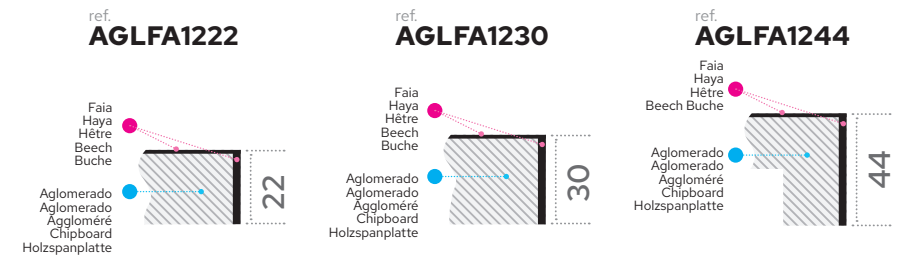

COMPACT NÚCLEO COLORIDO

TAMPOS | TABLEROS | PLATEAUX | TABLE TOPS | TISCHPLATTEN

MADEIRA | MADERA | BOIS | WOOD | HOLZ

CONTRAPLACADO MARÍTIMO

O contraplacado pode ser com folheado de bétula ou com termolaminado à escolha.

El contrachapado puede ser con rechapado de abedul o con laminado a elegir.

Le contreplaqué peut être plaqué en bouleau ou en stratifié au choix.

The plywood can be with birch veneer or with your choice of laminate.

Das Sperrholz kann mit Birkenfurnier oder mit einem laminat Ihrer Wahl versehen sein.

AGLFA

AGLFR

AGLCR

MADEIRA NATURAL

MADERA NATURAL | BOIS NATUREL | NATURAL WOOD | NATURHOLZ