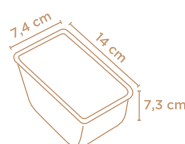

6 compart.

133.58

Negro / Preto / Black

133.60

Cromado / Cromado / Chrome

49,5 x 15,7 x 9 cm

PS

CARTON: 6 U

PACK / MINIM: 1 U

Compartimentos
Compartimentos
Compartments