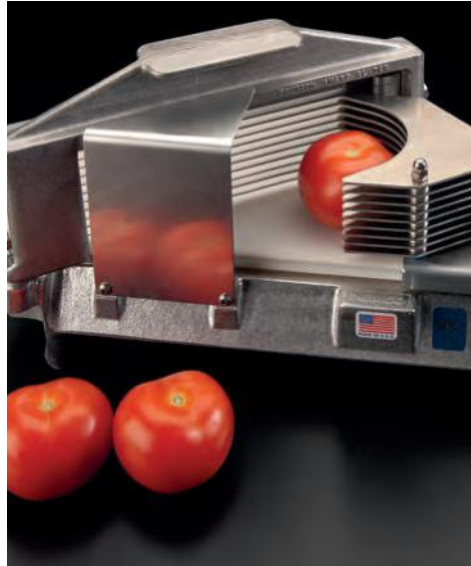

Pequeña maquinaria Maquinaria pequena Kitchen gadgets

Mandolina con 3 accesorios
Mandolina com 3 acessórios
Mandoline slicer with 3 accessories

455.36
39,5 x 12 x 19 cm
Inox / Inox / Stainless steel
CARTON: 6 U
PACK / MINIM: 1 U