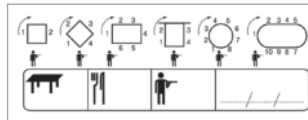

Blocs comanda autocopiativos Blocos pedidos autocópia Autocopying order pads

No necesitan papel carbón
Não necessitam de papel carbono
No need for carbon paper

MODELOS PATENTADOS
MODELOS PATENTEADOS
REGISTERED DESIGNS