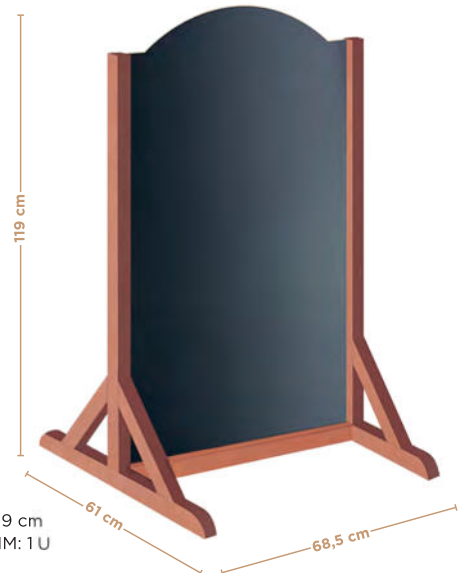

162.60
8 kg
68,5 x 61 x 119 cm
PACK / MINIM: 1 U