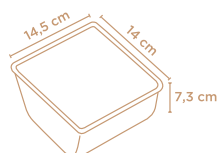

Utensilios Utensílios Utensils

Dispensadores de condimentos Dispensadores de condimentos Condiment containers

3 compart.

133.59

Negro / Preto / Black

133.63

Cromado / Cromado / Chrome

49,5 x 15,7 x 9 cm

PS

CARTON: 6 U

PACK / MINIM: 1 U

Compartimentos
Compartimentos
Compartments

133.73

14 x 14,5 x 7,3 cm

PP - Blanco / Branco / White

CARTON: 60 U

PACK / MINIM: 1 U

Para / Para / For: 3 compart.

6 compart.

133.58

Negro / Preto / Black

133.60

Cromado / Cromado / Chrome

49,5 x 15,7 x 9 cm

PS

CARTON: 6 U

PACK / MINIM: 1 U

Compartimentos
Compartimentos
Compartments

133.72

14 x 7,4 x 7,3 cm

PP - Blanco / Branco / White

CARTON: 60 U

PACK / MINIM: 1 U

Para / Para / For: 6 compart.

6 compart. + ribeteador de vasos

6 compart. + rimmer para copos

6 compart. + glass rimmer

258.29

62 x 18,5 x 16,5 cm

PS - Negro / Preto / Black

CARTON: 4 U

PACK / MINIM: 1 U

Mantienen los condimentos frescos por más tiempo. Reducen la contaminación. Los dispensadores se suministran con sus correspondientes recipientes.

Mantêm os condimentos frescos por mais tempo. Reduzem a contaminação. Os dispensadores são fornecidos com os correspondentes recipientes.

Keep condiments fresh for longer. Reduce contamination. Dispenser supplied with corresponding containers.

Tapete área servicio

Superfície área serviço

Service area mat

132.86 Rail mate

60 x 8 cm

Caucho / Borracha / Rubber

Negro / Preto / Black

CARTON: 48 U

PACK / MINIM: 1 U

Tapete área servicio

Superfície área serviço

Service area mat

132.87

45,5 x 30,5 cm

Caucho / Borracha / Rubber

Negro / Preto / Black

CARTON: 24 U

PACK / MINIM: 1 U

Reservado camareros

Placa

Placa

Table sign

179.50 (ES)

26 x 5 + 5 cm

Metacrilato / Metacrilato / Methacrylate

Blanco / Branco / White

CARTON: 150 U

PACK / MINIM: 1 U

Bandeja camarero

Bandeja garçon

Server tray

197.04

Ø 40 cm

Inox / Inox / S. steel