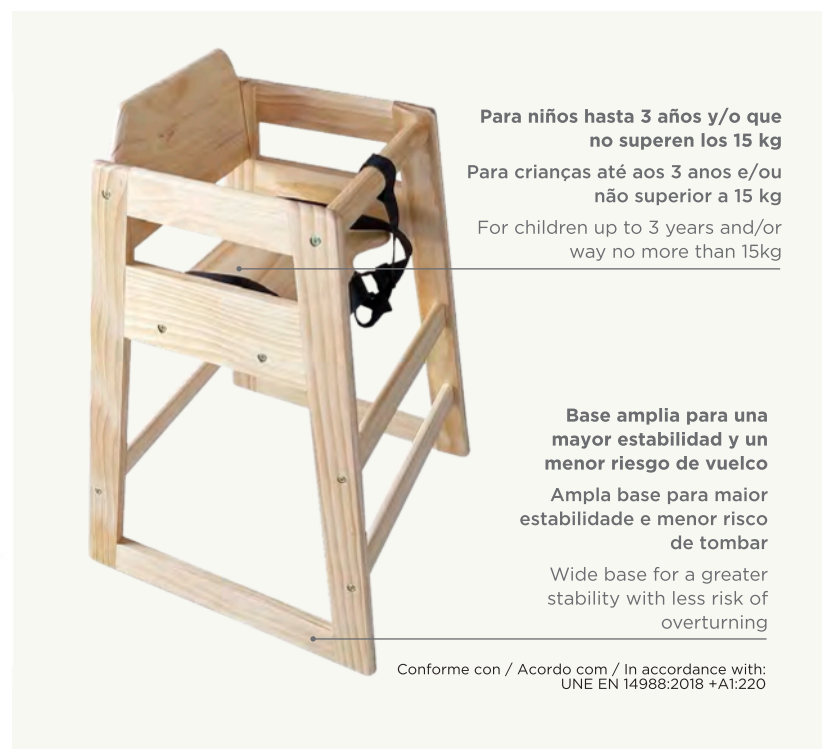

Para niños hasta 3 años y/o que no superen los 15 kg
Para crianças até aos 3 anos e/ou não superior a 15 kg
For children up to 3 years and/or way no more than 15kg

Base amplia para una mayor estabilidad y un menor riesgo de vuelco

Ampla base para maior estabilidade e menor risco de tombar

Wide base for a greater stability with less risk of overturning

Conforme con / Acordo com / In accordance with:
UNE EN 14988:2018 +A1:220