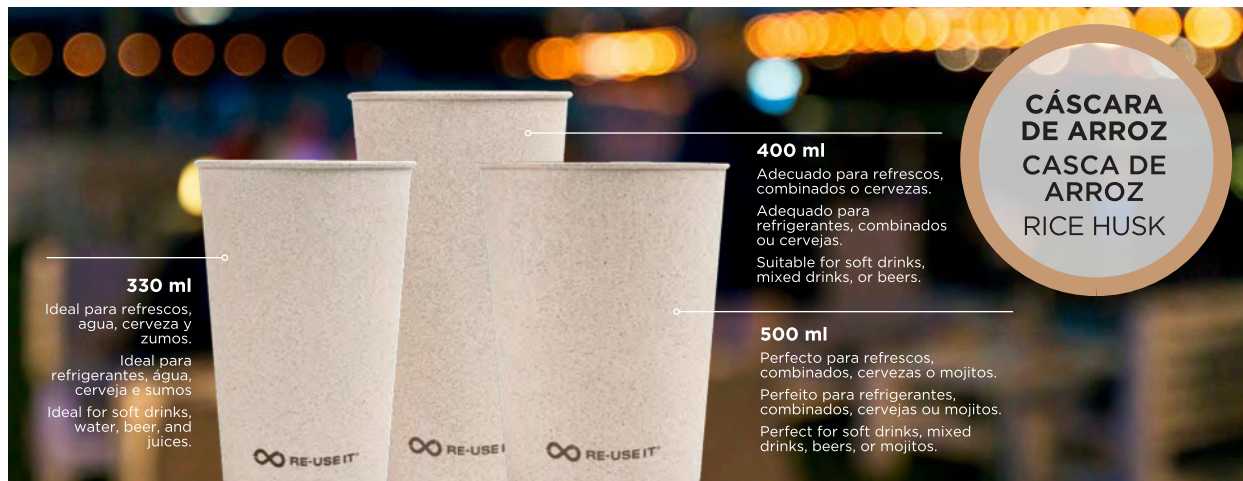

Vasos reutilizables de cáscara de arroz

Copos reutilizáveis de casca de arroz

Reusable rice husk cups

Para bebidas frías y calientes
Para bebidas frias e quentes
For cold & hot drinks

330 ml
Ideal para refrescos, agua, cerveza y zumos.
Ideal para refrigerantes, água, cerveja e sumos
Ideal for soft drinks, water, beer, and juices.

400 ml
Adequado para refrescos, combinados o cervezas.
Adequado para refrigerantes, combinados ou cervejas.
Suitable for soft drinks, mixed drinks, or beers.

500 ml
Perfecto para refrescos, combinados, cervezas o mojitos.
Perfeito para refrigerantes, combinados, cervejas ou mojitos.
Perfect for soft drinks, mixed drinks, beers, or mojitos.

Estos vasos ecológicos están fabricados a partir de cáscara de arroz (60%) y Polipropileno (40%). Con la sustitución de gran parte del PP por una materia prima renovable como es la cáscara de arroz se reduce de forma considerable el uso de recursos fósiles.

Respetuosos con el medio ambiente, minimizan la huella de carbono reduciendo hasta un 72% la emisión de CO₂, además de un menor consumo de energía y temperatura durante el proceso de inyección.

La combinación de ambos materiales produce un vaso resistente y apto para el lavavajillas, siendo reutilizable tantas veces como se desee. Además, son apilables y microondas.

Estes copos ecológicos são fabricados a partir de casca de arroz (60%) e polipropileno (40%). Com a substituição de grande parte do PP por uma matéria-prima renovável, como a casca de arroz, o uso de recursos fósiles é consideravelmente reduzido.

Respeitam o meio ambiente, minimizam a pegada de carbono reduzindo as emissões de CO₂ até 72%, além de reduzir o consumo de energia e temperatura durante o processo de injeção.

A combinação de ambos os materiais produz um copo resistente e seguro para a máquina de lavar louça, sendo reutilizável quantas vezes desejar. Além disso, são empilháveis e aptos para o micro-ondas.

These eco-friendly cups are made from rice husk (60%) and Polypropylene (40%). By substituting a large part of PP with a renewable raw material like rice husk, the use of fossil resources is significantly reduced.

Environmentally friendly, they minimize the carbon footprint by reducing CO₂ emissions by up to 72%, in addition to lower energy consumption and temperature during the injection process.

The combination of both materials produces a sturdy cup that is dishwasher-safe and can be reused as many times as desired. Furthermore, they are stackable and microwave-safe.