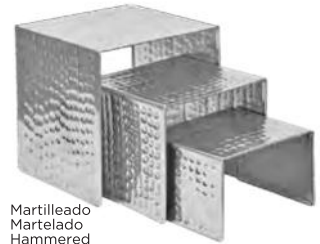

161.20
13 cm / 18 cm / 23 cm
Madera / Madeira / Wood
Negro / Preto / Black
CARTON: 2 SET
PACK / MINIM: 1 SET

Set 3 elevadores
Set 3 níveis
3-piece riser set

261.99
17,2 cm / 19,7 cm / 22,2 cm
Hierro / Ferro / Iron
Negro / Preto / Black
PACK / MINIM: 1 U