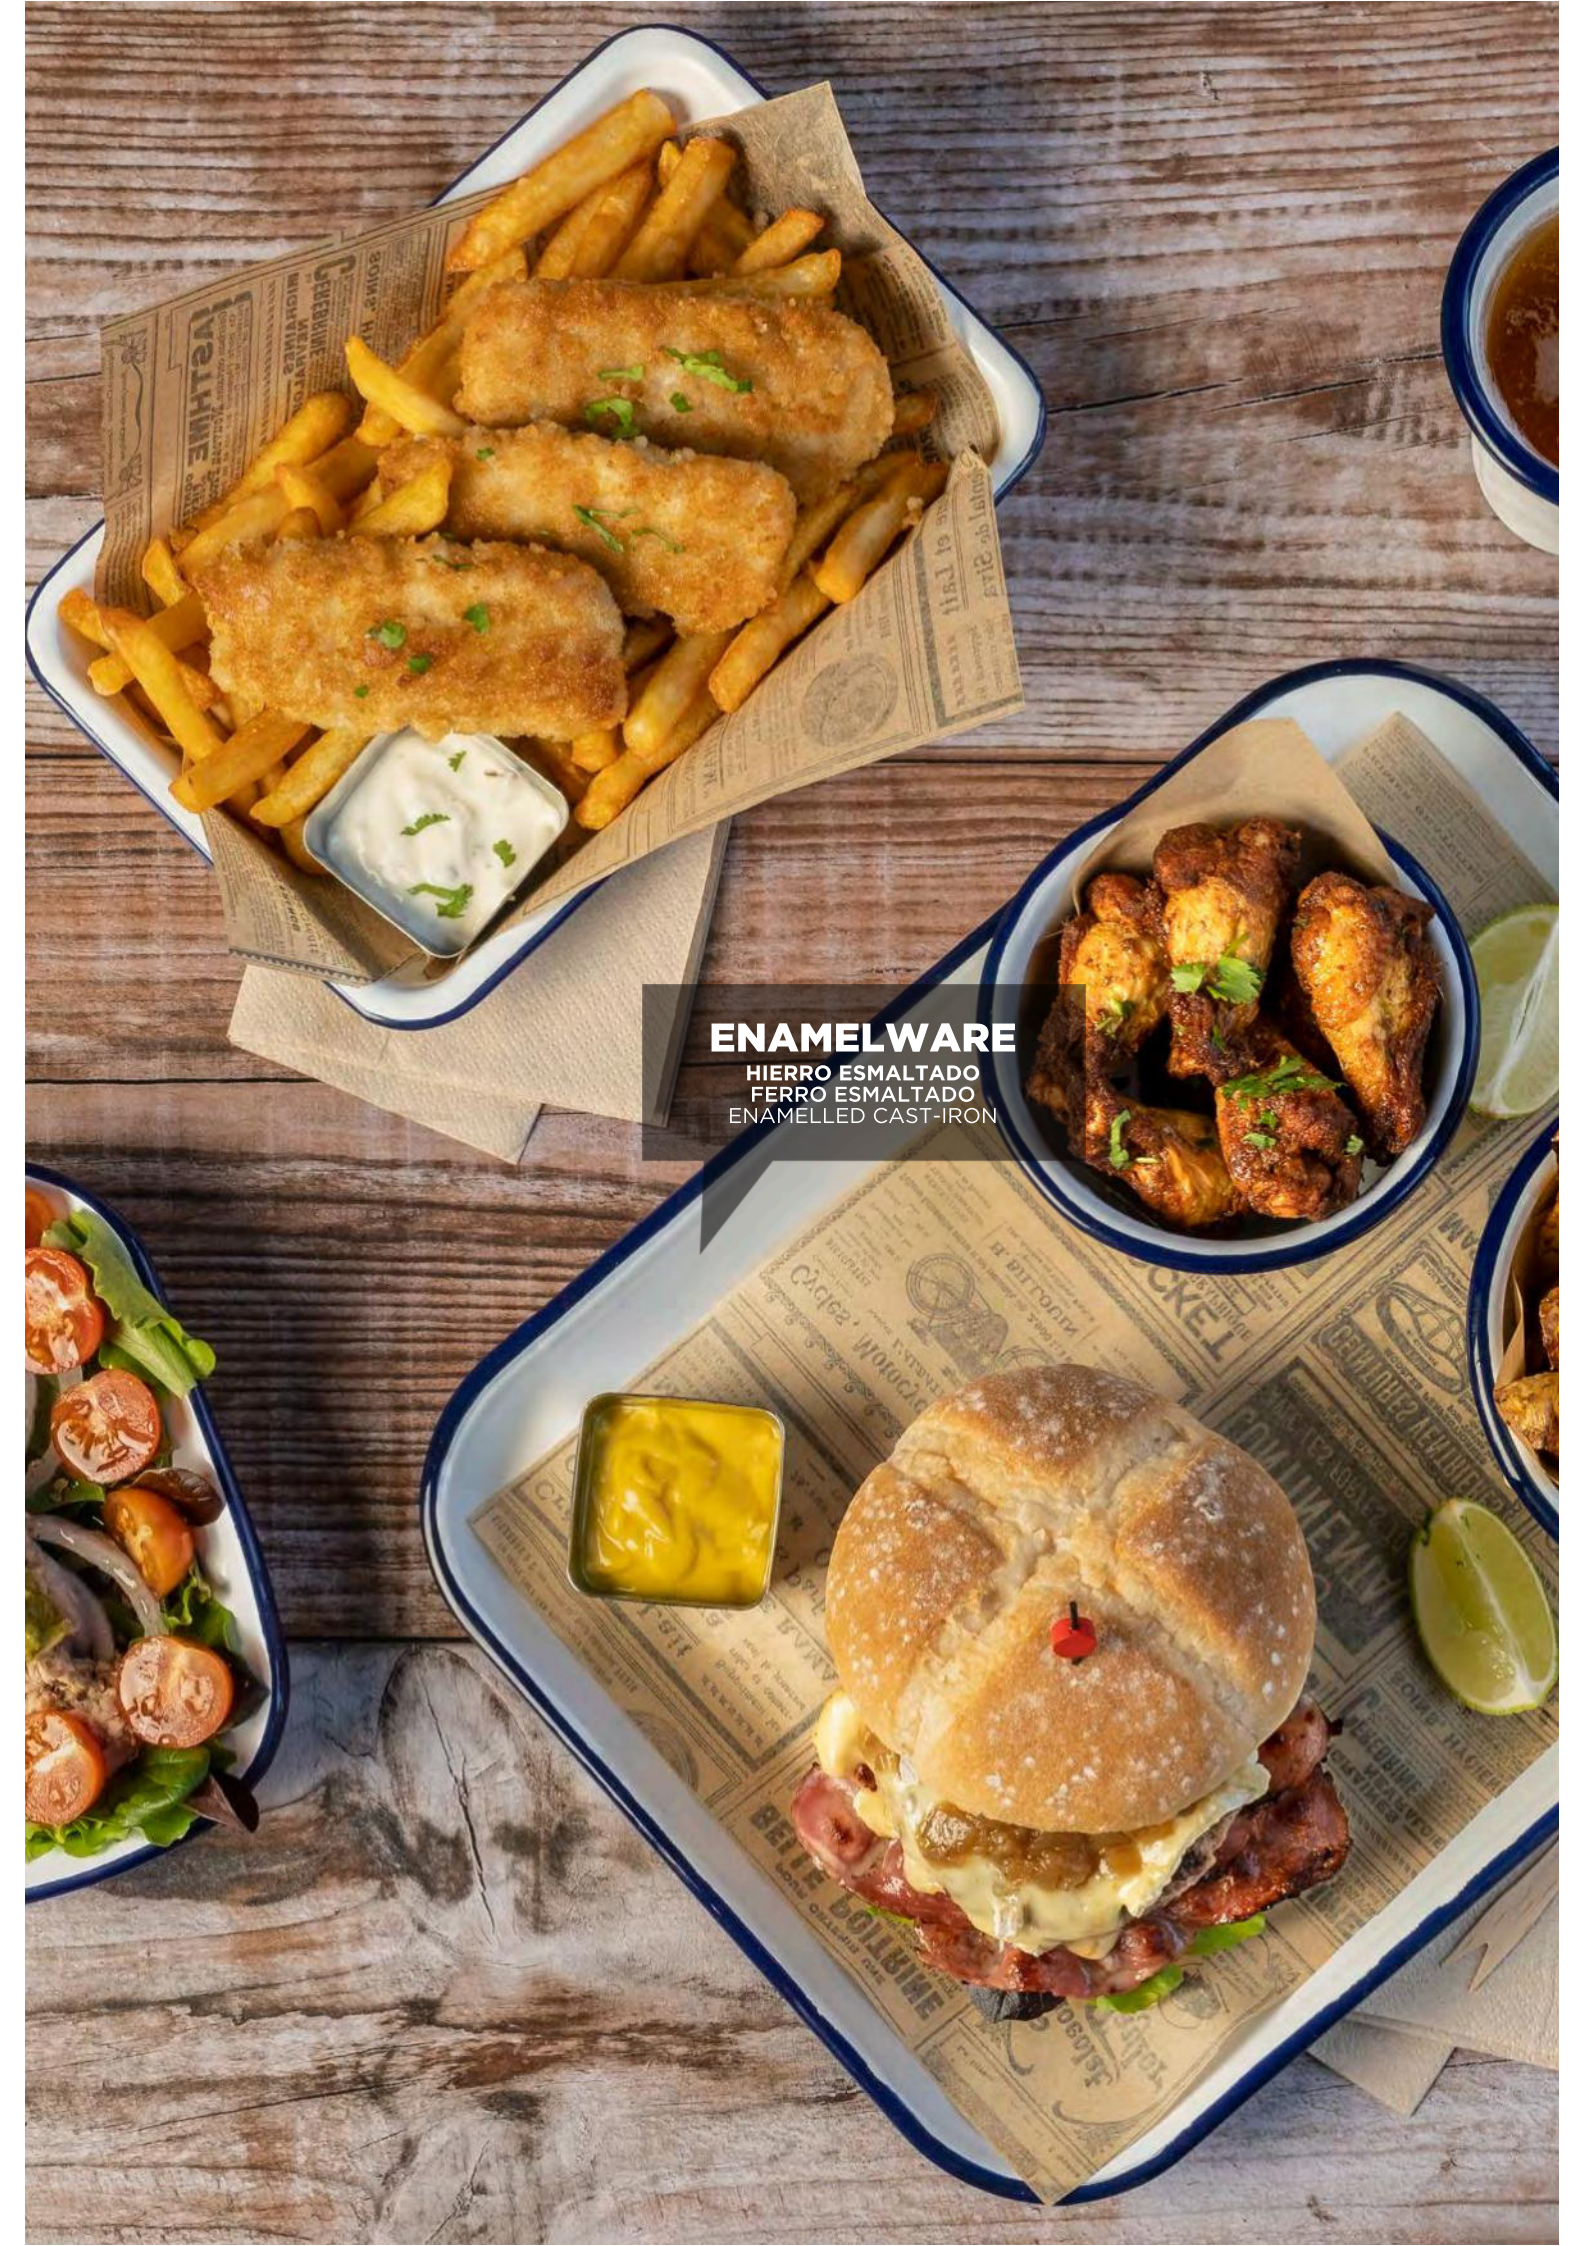

ENAMELWARE

HIERRO ESMALTADO
FERRO ESMALTADO
ENAMELLED CAST-IRON