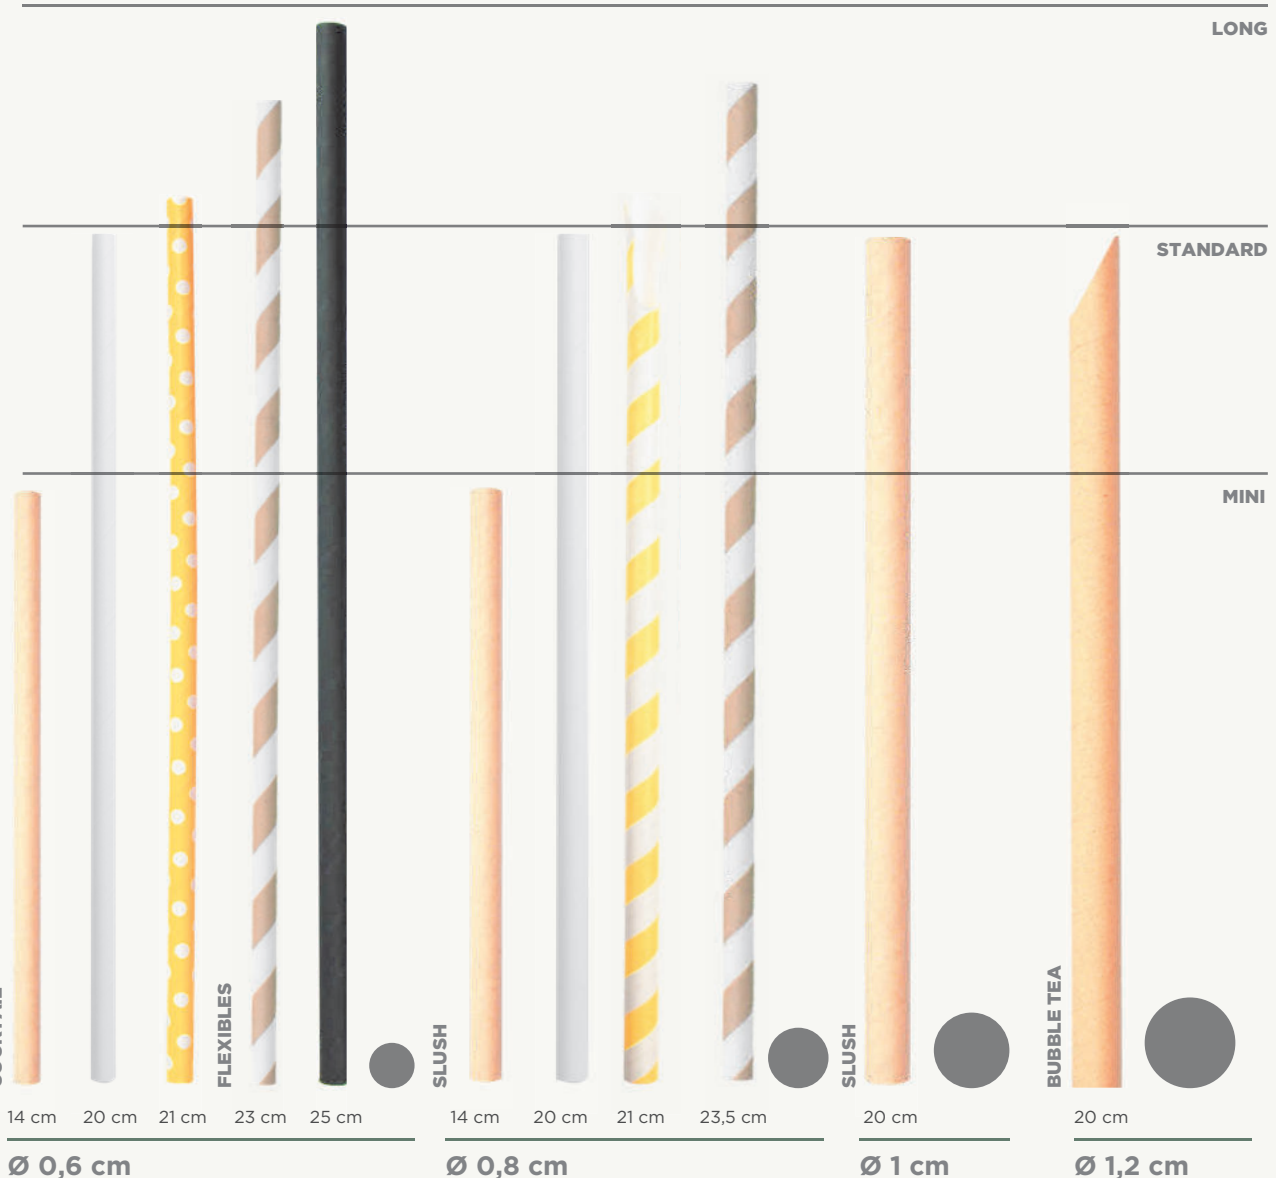

PAJITAS DE PAPEL

Las pajitas de papel son la alternativa eco-friendly a las tradicionales pajitas plásticas ya que están fabricadas con materiales biodegradables resistentes a líquidos fríos o calientes. En blanco, negro, natural o de colores, también están disponibles en versión enfundadas.

PALHINHAS DE PAPEL

As palhinhas de papel são a alternativa ecológica às tradicionais palhinhas plásticas, pois são feitas de materiais biodegradáveis resistentes a líquidos quentes ou frios. Em branco, preto, natural ou cores. Também estão disponíveis embaladas individualmente.

PAPER STRAWS

Paper straws are the eco-friendly alternative to traditional plastic straws. They are made from biodegradable materials that are resistant to hot and cold liquids. Available in white, black, natural or multi-coloured versions. An individually-wrapped version is also available.

FEEL GREEN

PAPEL PAPEL PAPEL PAPEL