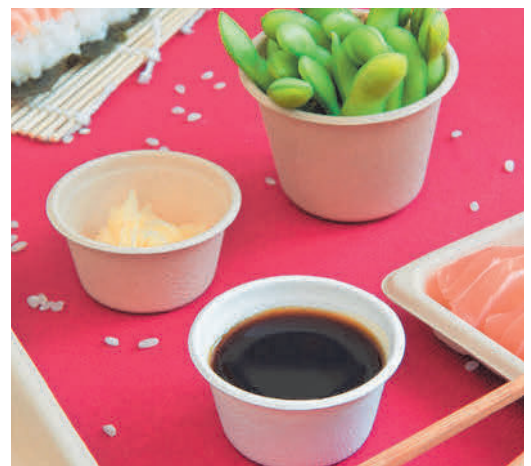

FEEL GREEN

+150°C
-18°C

BIONIC

BAGASSE

BAGAÇO

BAGAZO

Tarrinas Potes Tubs

Tapa separada
Tampa separada
Separate lid

Tapas Tampas Lids

● 253.78 ○ 253.79	● 254.00 ○ 254.01	● 228.84 ○ 228.83	● 228.84 ○ 228.83
Ø 6,2 x 0,8 cm PACK: 50 U CARTON / MINIM: 1.000 U	Ø 7,7 x 0,8 cm PACK: 50 U CARTON / MINIM: 1.000 U	Ø 12 x 1,2 cm PACK: 50 U CARTON / MINIM: 500 U	Ø 12 x 1,2 cm PACK: 50 U CARTON / MINIM: 500 U

Tapas Tampas Lids

● 253.93 ○ 253.92	● 253.93 ○ 253.92	● 253.93 ○ 253.92
8 x 8 x 0,8 cm PACK: 50 U CARTON / MINIM: 600 U	8 x 8 x 0,8 cm PACK: 50 U CARTON / MINIM: 600 U	8 x 8 x 0,8 cm PACK: 50 U CARTON / MINIM: 600 U

Tarrinas Potes Tubs

● 150.17 ○ 150.58	● 150.18 ○ 150.60	○ 258.02	● 228.87 ○ 228.86
55 ml (1,8 oz) Ø 6 x 3 cm PACK: 50 U CARTON / MINIM: 1.000 U	140 ml (4,6 oz) Ø 7,7 x 5,3 cm PACK: 50 U CARTON / MINIM: 1.000 U	280 ml (9,3 ml) Ø 11,6 x 4,4 cm PACK: 50 U CARTON / MINIM: 500 U	360 ml (12 oz) Ø 11,6 x 6,3 cm PACK: 50 U CARTON / MINIM: 500 U

Tarrinas Potes Tubs

● 253.87 ○ 253.86	● 253.89 ○ 253.88	● 253.91 ○ 253.90
70 ml (2,3 oz) 7,7 x 7,7 x 2,7 cm PACK: 50 U CARTON / MINIM: 600 U	100 ml (3,3 oz) 7,7 x 7,7 x 3,7 cm PACK: 50 U CARTON / MINIM: 600 U	130 ml (4,3 oz) 7,7 x 7,7 x 4,6 cm PACK: 50 U CARTON / MINIM: 600 U

Tarrinas Potes Tubs

Tapa incluída
Tampa incluída
Lid included

○ 257.42	○ 228.80	○ 257.43	○ 228.85
30 ml (1 oz) Ø 6,2 x 2 cm PACK: 50 U CARTON / MINIM: 1.000 U	60 ml (2 oz) Ø 6,9 x 3 cm PACK: 50 U CARTON / MINIM: 1.000 U	90 ml (3 oz) Ø 6,2 x 5,2 cm PACK: 50 U CARTON / MINIM: 1.000 U	120 ml (4 oz) Ø 7,4 x 5,1 cm PACK: 50 U CARTON / MINIM: 800 U