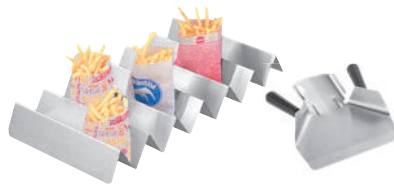

**Parole**  
\*229.28 - 12 x 9 cm  
\*229.28PF **PFAS-FREE**  
\*229.26 - 12 x 12 cm  
\*229.26PF **PFAS-FREE**

CARTON: 8.000 U  
PACK / MINIM: 1.000 U

CLASIFICADOR Y PALAS PARA PATATAS FRITAS  
CLASSIFICADOR E PÁS PARA BATATAS FRITAS  
RACK AND SCOOPS FOR FRIES  
P 431