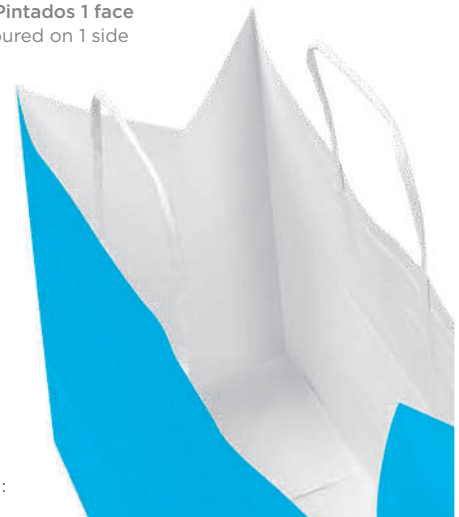

Tintadas al 100%. Teñidas 1 cara

Pintados 100%. Pintados 1 face
100% inked. Coloured on 1 side