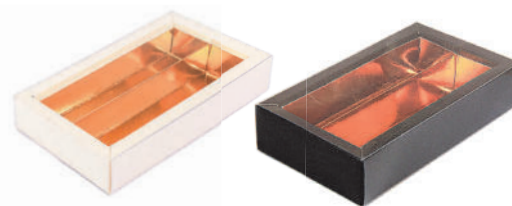

**Cajas para bombones y macarons**

**Caixas para bombons e macarons**

**Chocolate and macaron boxes**

**168.44**

Blanco perlado / Branco pérola / Pearly white

**192.65**

Negro / Preto / Black

14,5 x 7,5 x 3,5 cm  
CARTON / MINIM: 50 U