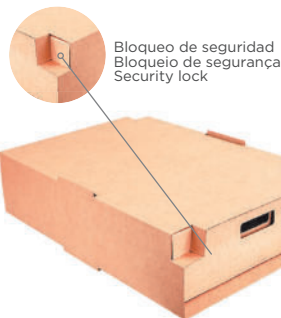

#### Apilables tipo fichero Empilháveis tipo arquivo Stackable drawer type

Bloqueo de seguridad  
Bloqueio de segurança  
Security lock

•216.71 Natural

34 x 26,5 x 11,5 cm

400 g/m<sup>2</sup>

CARTON / MINIM: 25 SET