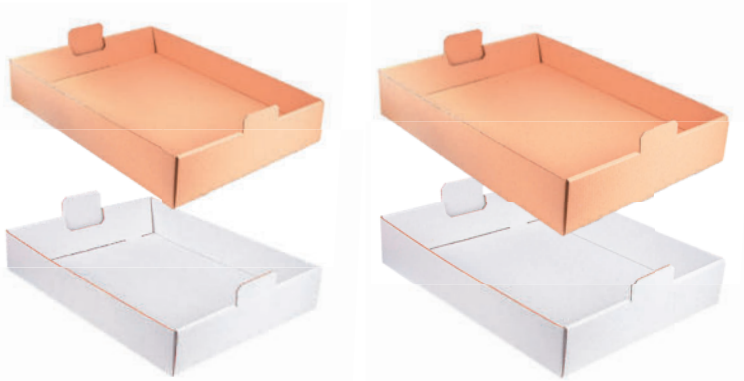

Catering / Traiteur

Cajas y bandejas de transporte Caixas e bandejas de transporte Transportation trays and boxes

Apilables Empilháveis Stackable

Ideal para el traslado de productos frescos (frutas, verduras...) y comidas preparadas. Muy resistentes y duraderas, garantizan la máxima protección de los productos durante el transporte.

Ideal para o transporte de produtos frescos (frutas, legumes...) e refeições preparadas. Muito resistentes e duráveis, garantem a máxima proteção dos produtos durante o transporte.

Ideal for transporting fresh products (fruits, vegetables...) and prepared meals. Very sturdy and durable, they guarantee maximum protection of the products during transportation.

•118.89 Natural

380 g/m²

•168.21 White

390 g/m²

54,5 x 38,5 x 9,5 cm

CARTON / MINIM: 50 U

Planas para montar manualmente
Planas para montagem manual
Flat for manual assembly

•147.68 Natural

380 g/m²

•168.23 White

390 g/m²

62 x 43,5 x 9,5 cm

CARTON / MINIM: 50 U

Planas para montar manualmente
Planas para montagem manual
Flat for manual assembly