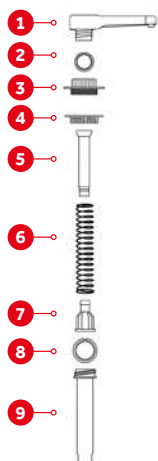

Dispensador de salsas