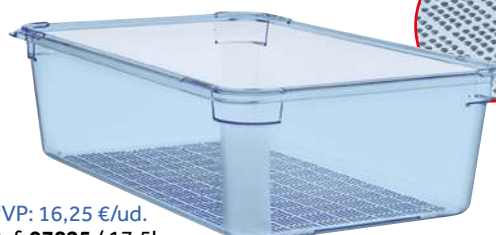

**Tapa hermética**

PVP: 11,08 €/ud.

PVP: 16,25 €/ud.

Ref. **07825** / 17,5L

530x325xh150 mm