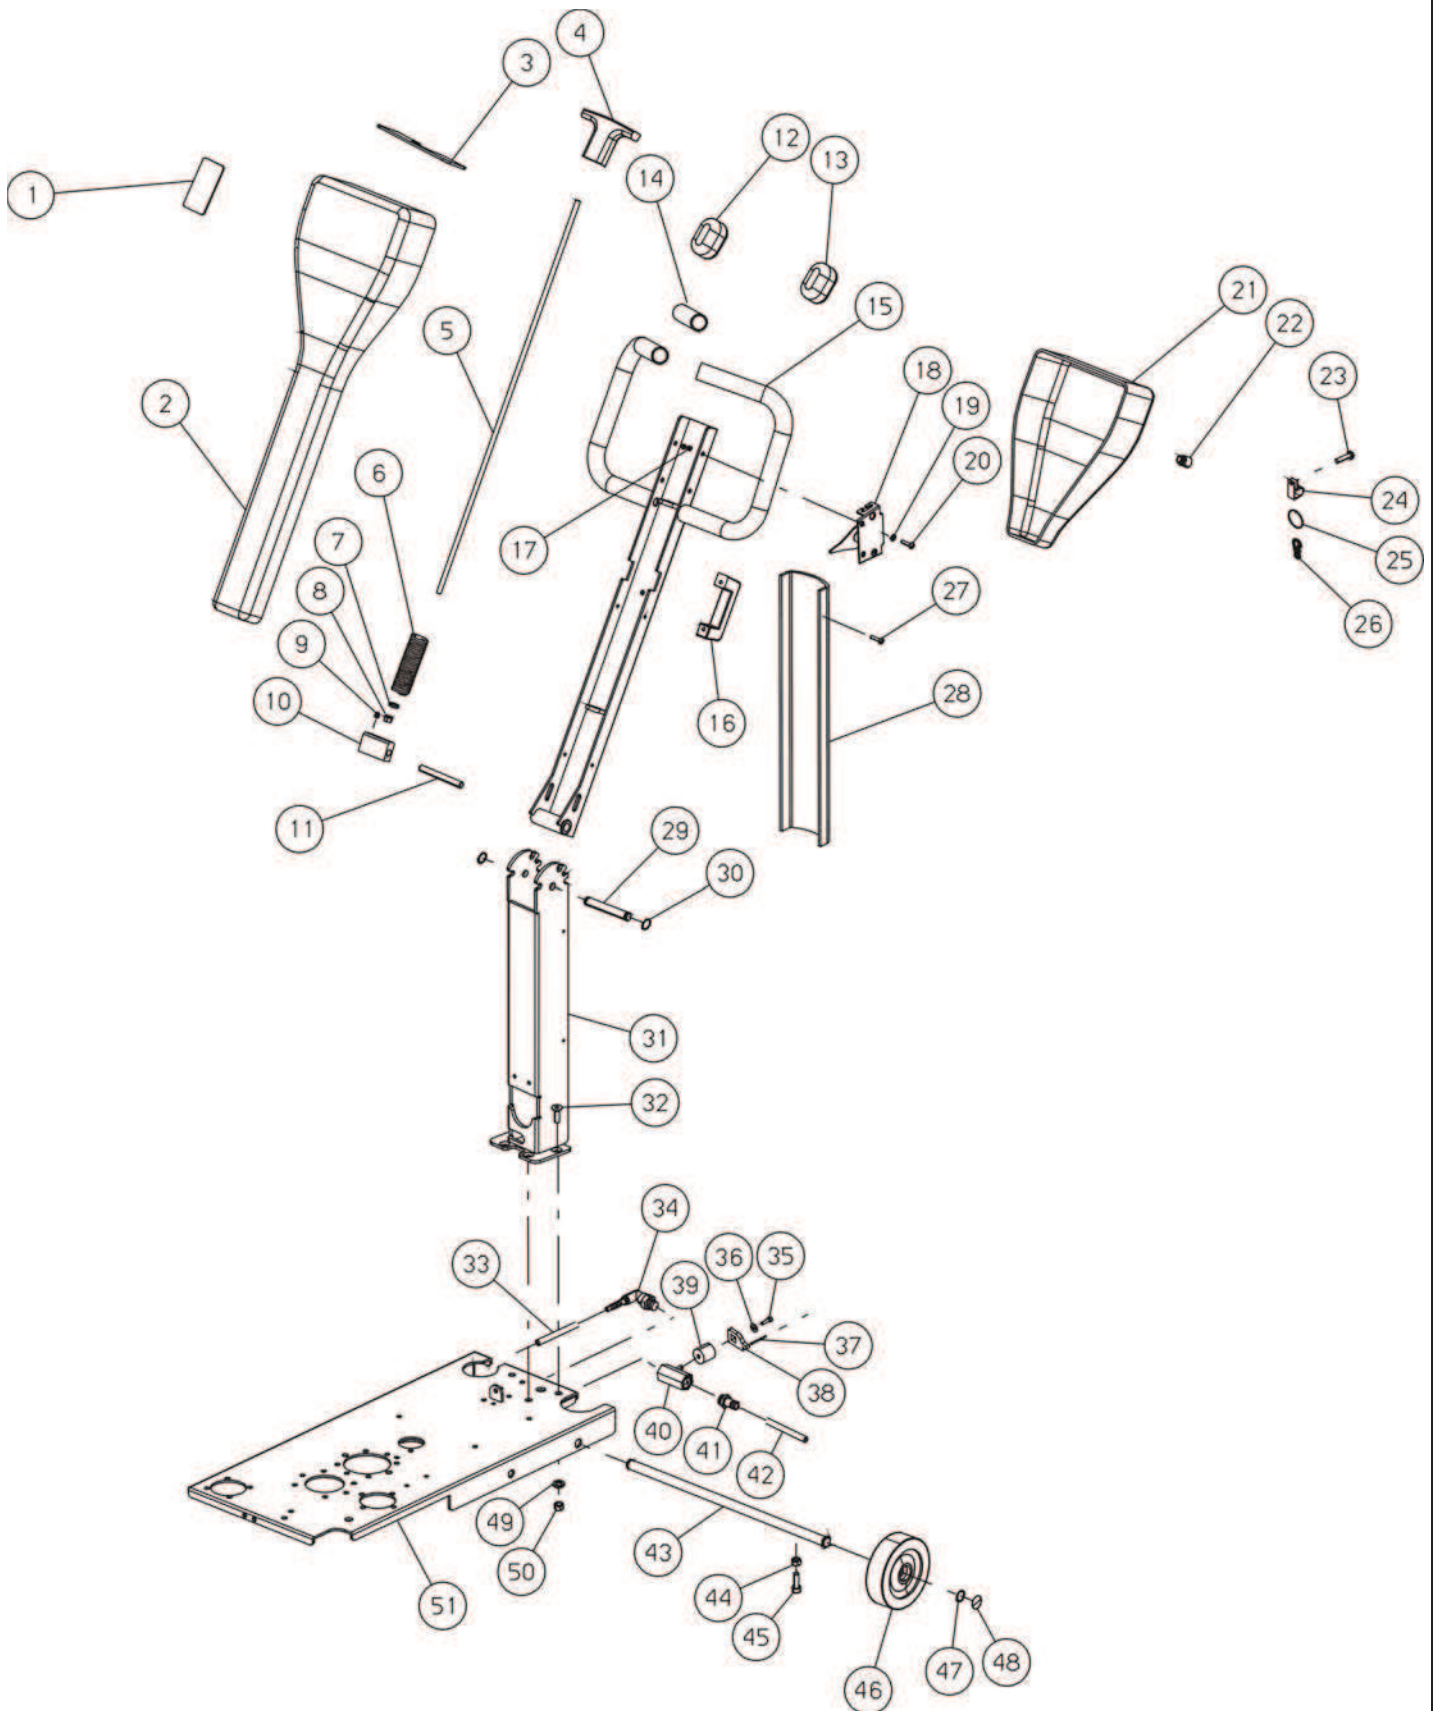

N.Position	Code Num	Qta	Descrizione	Description	Description	Bezeichnung
D35.02.001	TG149	1	TARGHETTA PLANCIA FRONTALE	DASHBOARD STICKER	ADESIF TABLEAU DE BOR	TAFELSCHILDCHEN
D35.02.002	CO254	1	COPERCHIO MANICO SUPERIORE	UPPER HANDLE COVER	COUVERCLE POIGNEE SUP	DECKEL FUER GRIFF OBE
D35.02.003	TG148	1	TARGHETTA PLANCIA SUPERIORE	UPPER DASHBOARD STICK	ADESIF TABLEAU DE BOR	OBENTAFELSCHILDCHEN
D35.02.004	VP079	1	POMELLO A T M6	T-KNOB	POIGNEE	T-KNOPF
D35.02.005	MV133	1	TRAFILA REGOLAZIONE MANICO	HANDLEBAR THREADED BA	FILIERE POIGNEE	GEWINDESTANGE
D35.02.006	ML019	1	MOLLA	SPRING	RESSORT	FEDER
D35.02.007	RO501	1	RONDELLA SLARG.D.6X18 UNI6592/69 IN	WASHER	RONDELLE	SCHEIBE
D35.02.008	DD404	1	DADO M6 UNI 5588 INOX	STAINLESS STEEL NUT	ECROU	MUTTER
D35.02.009	VG010	1	GRANO M5x8 UNI 5927/67	DOWEL	GRAIN	DUEBEL
D35.02.010	MV134	1	BLOCCHETTO SUPP.PERNO FISSAGGIO MAN	SUPPORT	SUPPORT	STUETZE
D35.02.011	PE291	1	PERNO AGGANCIO MANICO	HANDLEBAR PIN	PIVOT POIGNEE	HANDGRIFFSTIFT
D35.02.012	MI310	1	POMELLO NERO AE300	BLACK KNOB	POIGNEE NOIRE	SCHWARZER KNOPF
D35.02.013	MI309	1	POMELLO ROSSO AE300	RED KNOB	POIGNEE ROUGE	ROTER KNOPF
D35.02.014	MN065	2	MANOPOLA CON FORO ART.738	HAND GRIP	POIGNEE	KNOPF
D35.02.014	MN058	2	MANOPOLA IN GOMMA (OPTIONAL)	HAND GRIP	POIGNEE	KNOPF
D35.02.015	MN089	1	MANICO SUPERIORE	UPPER HANDLEBAR	POIGNEE SUPERIEURE	HANDGRIFF OBEN
D35.02.016	GG001	1	MANIGLIA	THREADED HANDLE	POIGNEE FILETEE	GRIFF
D35.02.017	DD403	5	DADO M5 UNI 5588/65 INOX	INOX NUT	ECROU	MUTTER
D35.02.018	MI307	2	LEVA COMANDO ALZA SQUEEGEE/PIATTO	SQUEEGEE/PLATE LEVER	LEVIER SUCEUR/PLATEAU	SAUGFUSS- UND PLATTEH
D35.02.019	RO453	4	ROSETTA SPACCATA D.5 UNI 1751 INOX	WASHER	RONDELLE	SCHEIBE
D35.02.020	VC413	4	VITE CILIN.CROCE M5x16 UNI 7687 INO	SCREW	VIS	ZYLINDERSCHRAUBE
D35.02.021	CO256	1	COPERCHIO IMPIANTO ELETTRICO	ELECTRIC SYSTEM COVER	COUVERCLE INSTALLATIO	ELEKTROANLAGEDECKEL
D35.02.022	PY754	1	PASSACAVO PG9	FAIRLEAD PG9	PASSE-CABLE PG9	LIPPKLAMPE
D35.02.023	VB465	1	VITE TESTA BOMBATA M5X16 INOX	SCREW	VIS	SCHRAUBE
D35.02.024	MI319	1	CAVALLOTTO PER CAVO DI 13 FORO VITE	RING	PONT	BUEGELBOLZEN
D35.02.025	MI318	1	ANELLO DIAMETRO 30mm MODELLO CHIUSO	30mm DIAM. RING-CLOSE	BAGUE	RING
D35.02.026	MI001	1	MOSCHETTO	CATCH	MOUSQUETON	KARABINIERHAKEN
D35.02.027	VS202	4	VITE SVASATA A CROCE M 4x10 UNI 768	COUNTERSUNK BOLT	VIS	SENKSCHRAUBE
D35.02.028	CO255	1	COPERCHIO MANICO INFERIORE	LOWER HANDLEBAR COVER	COUVERCLE POIGNEE INF	DECKEL FUER GRIFF UNT
D35.02.029	PE290	1	PERNO OSCILLAZIONE MANICO	HANDLEBAR PIN	PIVOT POIGNEE	HANDGRIFFSTIFT
D35.02.030	SG001	2	ANELLO SEEGER PER EST.DIAM.10 UNI 7	O-RING	SEEGER	SEEGERRING
D35.02.031	MN090	1	MANICO INFERIORE	LOWER HANDLEBAR	POIGNEE INFERIEURE	HANDGRIFF UNTEN
D35.02.032	VV441	4	VITE SVAS.BRUGOLA M8x20 UNI 5933/77	SCREW	VIS	SCHRAUBE
D35.02.033	TB028	1	TUBO D.10 l.mm.500	PIPE	TUYAU	ROHR
D35.02.034	RC024	1	RACCORDO TUBO 3/8 M P/GOMMA 12 A 90	CONNECTOR	RACCORD	ANSCHLUSS
D35.02.035	WB010	1	VITE BRUGOLA CIL.10-24x3/8" BRUNITA	SCREW	VIS	SCHRAUBE
D35.02.036	RO500	1	RONDELLA SLARG.D.5X15 UNI6592/69 IN	INOX WASHER	RONDELLE	SCHEIBE
D35.02.037	MI303	1	CAVO APERTURA ACQUA SOLUZIONE	CABLE	CABLE	KABEL
D35.02.038	LV396	1	LEVA APERTURA RUBINETTO	COCK LEVER	LEVIER ROBINET	HAHNHEBEL
D35.02.039	DT053	1	DISTANZIALE RUBINETTO	VALVE SPACER	ENTRETOISE	DISTANZSTUECK
D35.02.040	RB005	1	RUBINETTO SOLUZIONE F/F 3/8G L=41mm	VALVE	ROBINET	LOESUNGSHAHN
D35.02.041	RC217	1	RACCORDO PORTAG 3/8 MASCHIO P/GOMMA	UNION	RACCORD	VERBINDUNG
D35.02.042	TB027	1	TUBO D.10 l.mm.380	PIPE	TUYAU	ROHR
D35.02.043	AL137	1	ASSALE RUOTE PER DELUX350	AXLE	ESSIEU ROUES	RADWELLE
D35.02.044	DD403	2	DADO M5 UNI 5588/65 INOX	INOX NUT	ECROU	MUTTER
D35.02.045	VS416	2	VITE SVASATA TC M5X30 UNI 7688 INOX	SCREW	VIS	SCHRAUBE
D35.02.046	RT180	2	RUOTA POSTERIORE D=150	REAR WHEEL	ROUE ARRIERE	RUECKRAD
D35.02.047	SG005	2	ANELLO SEEGER PER EST.DIAM 12 UNI 7	RING	SEEGER	SEEGERRING
D35.02.048	MI311	2	COPRIMOZZO PER RT180	PLASTIC COVER	PROTECTION EN PLASTIQ	PLASTIKSCHUTZ
D35.02.049	RO455	4	RONDELLA SPACCATA DIAM. 8 UNI 1751A	WASHER	RONDELLE	SCHEIBE
D35.02.050	DD454	4	DADO AUTOBLOCCANTE M8 INOX	SELFLOCKING NUT	ECROU DE SURETE	SICHERUNGSMUTTER
D35.02.051	TP158	1	TELAIO BASE PER DELUX350	MAIN FRAME	CHASSIS	HAUPTRAHME