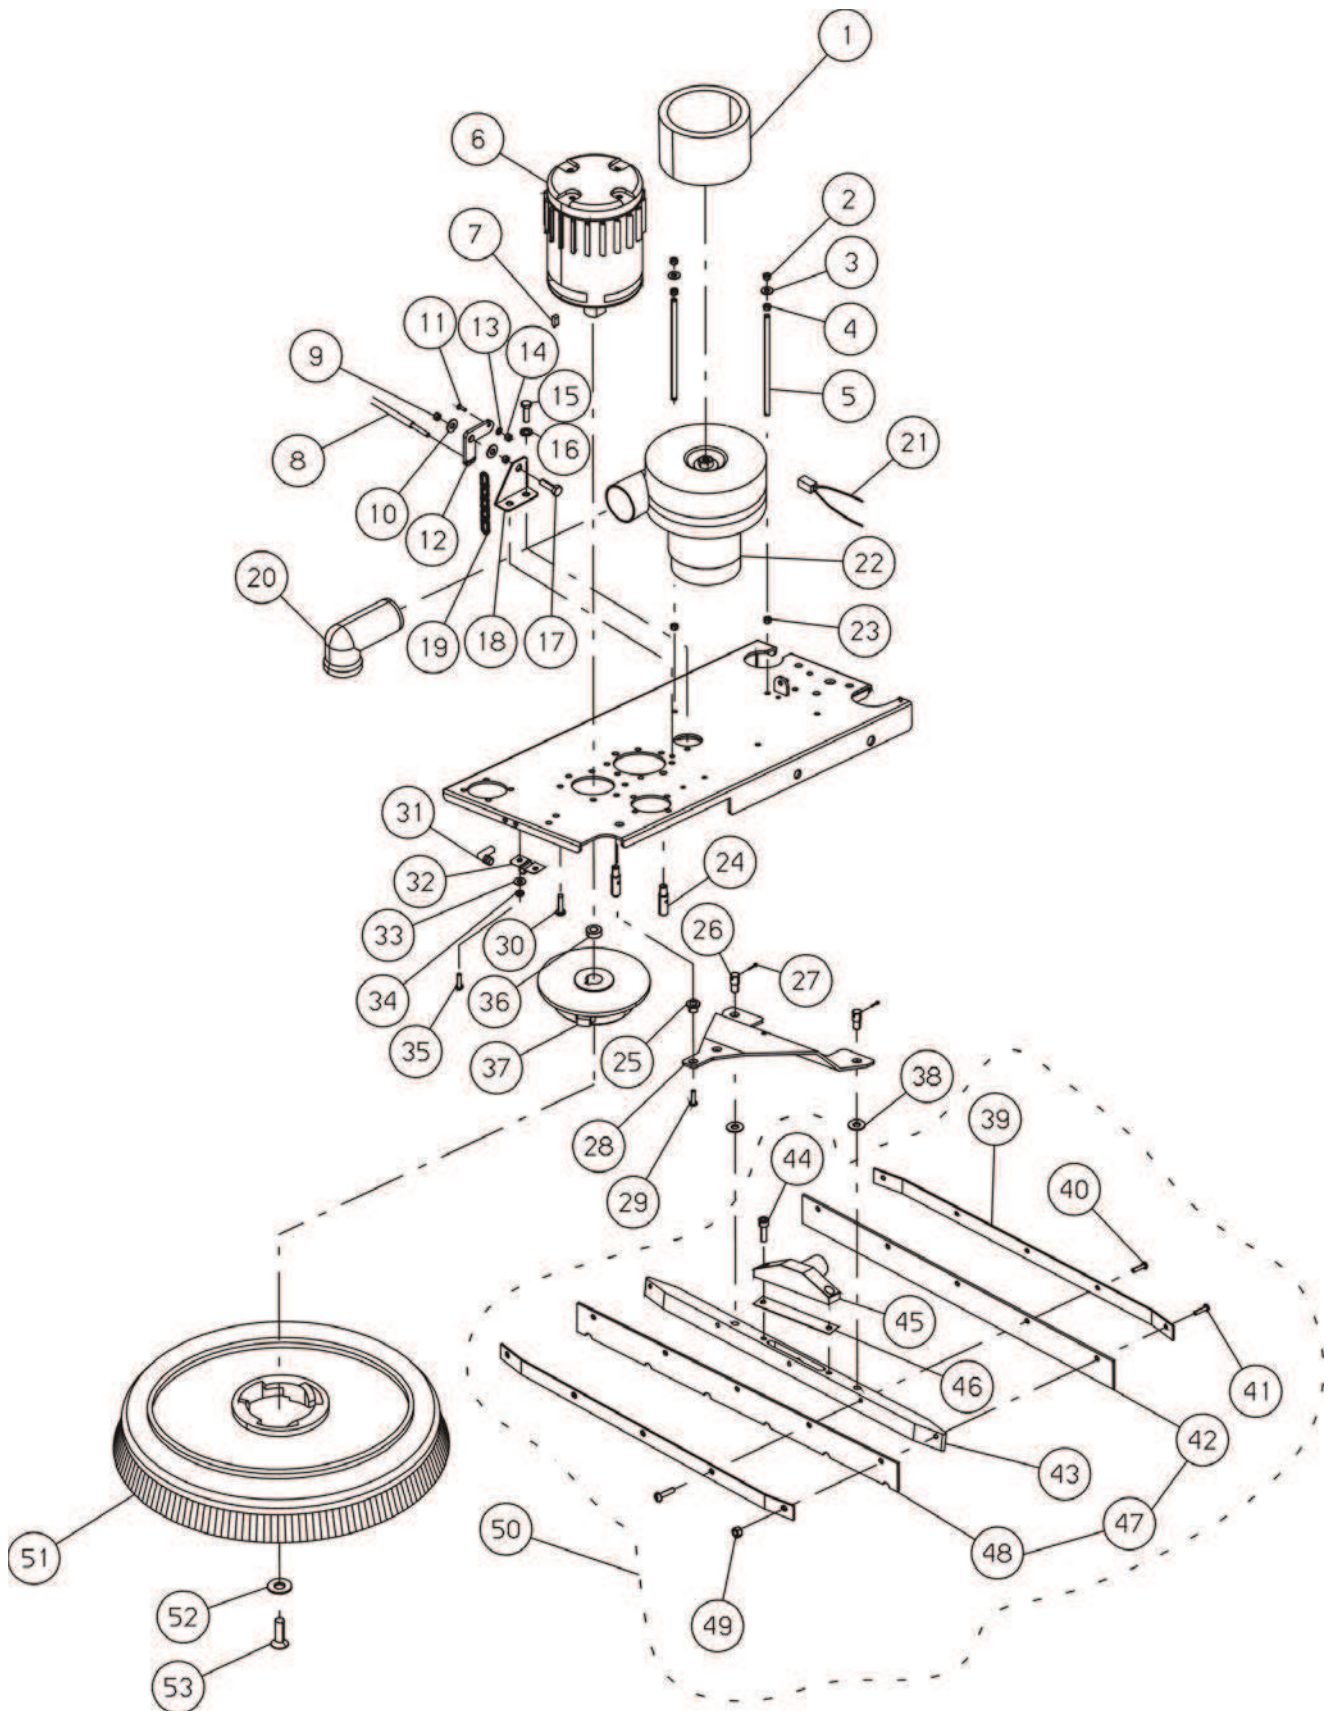

N.Position	Code Num	Qta	Descrizione	Description	Description	Bezeichnung
D35.02.001	TG149	1	TARGHETTA PLANCIA FRONTALE	DASHBOARD STICKER	ADESIF TABLEAU DE BOR	TAFELSCHILDCHEN
D35.02.002	CO254	1	COPERCHIO MANICO SUPERIORE	UPPER HANDLE COVER	COUVERCLE POIGNEE SUP	DECKEL FUER GRIFF OBE
D35.02.003	TG148	1	TARGHETTA PLANCIA SUPERIORE	UPPER DASHBOARD STICK	ADESIF TABLEAU DE BOR	OBENTAFELSCHILDCHEN
D35.02.004	VP079	1	POMELLO A T M6	T-KNOB	POIGNEE	T-KNOPF
D35.02.005	MV133	1	TRAFILA REGOLAZIONE MANICO	HANDLEBAR THREADED BA	FILIERE POIGNEE	GEWINDESTANGE
D35.02.006	ML019	1	MOLLA	SPRING	RESSORT	FEDER
D35.02.007	RO501	1	RONDELLA SLARG.D.6X18 UNI6592/69 IN	WASHER	RONDELLE	SCHEIBE
D35.02.008	DD404	1	DADO M6 UNI 5588 INOX	STAINLESS STEEL NUT	ECROU	MUTTER
D35.02.009	VG010	1	GRANO M5x8 UNI 5927/67	DOWEL	GRAIN	DUEBEL
D35.02.010	MV134	1	BLOCCHETTO SUPP.PERNO FISSAGGIO MAN	SUPPORT	SUPPORT	STUETZE
D35.02.011	PE291	1	PERNO AGGANCIO MANICO	HANDLEBAR PIN	PIVOT POIGNEE	HANDGRIFFSTIFT
D35.02.012	MI310	1	POMELLO NERO AE300	BLACK KNOB	POIGNEE NOIRE	SCHWARZER KNOPF
D35.02.013	MI309	1	POMELLO ROSSO AE300	RED KNOB	POIGNEE ROUGE	ROTER KNOPF
D35.02.014	MN065	2	MANOPOLA CON FORO ART.738	HAND GRIP	POIGNEE	KNOPF
D35.02.014	MN058	2	MANOPOLA IN GOMMA (OPTIONAL)	HAND GRIP	POIGNEE	KNOPF
D35.02.015	MN089	1	MANICO SUPERIORE	UPPER HANDLEBAR	POIGNEE SUPERIEURE	HANDGRIFF OBEN
D35.02.016	GG001	1	MANIGLIA	THREADED HANDLE	POIGNEE FILETEE	GRIFF
D35.02.017	DD403	5	DADO M5 UNI 5588/65 INOX	INOX NUT	ECROU	MUTTER
D35.02.018	MI307	2	LEVA COMANDO ALZA SQUEEGEE/PIATTO	SQUEEGEE/PLATE LEVER	LEVIER SUCEUR/PLATEAU	SAUGFUSS- UND PLATTEH
D35.02.019	RO453	4	ROSETTA SPACCATA D.5 UNI 1751 INOX	WASHER	RONDELLE	SCHEIBE
D35.02.020	VC413	4	VITE CILIN.CROCE M5x16 UNI 7687 INO	SCREW	VIS	ZYLINDERSCHRAUBE
D35.02.021	CO256	1	COPERCHIO IMPIANTO ELETTRICO	ELECTRIC SYSTEM COVER	COUVERCLE INSTALLATIO	ELEKTROANLAGEDECKEL
D35.02.022	PY754	1	PASSACAVO PG9	FAIRLEAD PG9	PASSE-CABLE PG9	LIPPKLAMPE
D35.02.023	VB465	1	VITE TESTA BOMBATA M5X16 INOX	SCREW	VIS	SCHRAUBE
D35.02.024	MI319	1	CAVALLOTTO PER CAVO DI 13 FORO VITE	RING	PONT	BUEGELBOLZEN
D35.02.025	MI318	1	ANELLO DIAMETRO 30mm MODELLO CHIUSO	30mm DIAM. RING-CLOSE	BAGUE	RING
D35.02.026	MI001	1	MOSCHETTO	CATCH	MOUSQUETON	KARABINIERHAKEN
D35.02.027	VS202	4	VITE SVASATA A CROCE M 4x10 UNI 768	COUNTERSUNK BOLT	VIS	SENKSCHRAUBE
D35.02.028	CO255	1	COPERCHIO MANICO INFERIORE	LOWER HANDLEBAR COVER	COUVERCLE POIGNEE INF	DECKEL FUER GRIFF UNT
D35.02.029	PE290	1	PERNO OSCILLAZIONE MANICO	HANDLEBAR PIN	PIVOT POIGNEE	HANDGRIFFSTIFT
D35.02.030	SG001	2	ANELLO SEEGER PER EST.DIAM.10 UNI 7	O-RING	SEEGER	SEEGERRING
D35.02.031	MN090	1	MANICO INFERIORE	LOWER HANDLEBAR	POIGNEE INFERIEURE	HANDGRIFF UNTEN
D35.02.032	VV441	4	VITE SVAS.BRUGOLA M8x20 UNI 5933/77	SCREW	VIS	SCHRAUBE
D35.02.033	TB028	1	TUBO D.10 l.mm.500	PIPE	TUYAU	ROHR
D35.02.034	RC024	1	RACCORDO TUBO 3/8 M P/GOMMA 12 A 90	CONNECTOR	RACCORD	ANSCHLUSS
D35.02.035	WB010	1	VITE BRUGOLA CIL.10-24x3/8" BRUNITA	SCREW	VIS	SCHRAUBE
D35.02.036	RO500	1	RONDELLA SLARG.D.5X15 UNI6592/69 IN	INOX WASHER	RONDELLE	SCHEIBE
D35.02.037	MI303	1	CAVO APERTURA ACQUA SOLUZIONE	CABLE	CABLE	KABEL
D35.02.038	LV396	1	LEVA APERTURA RUBINETTO	COCK LEVER	LEVIER ROBINET	HAHNHEBEL
D35.02.039	DT053	1	DISTANZIALE RUBINETTO	VALVE SPACER	ENTRETOISE	DISTANZSTUECK
D35.02.040	RB005	1	RUBINETTO SOLUZIONE F/F 3/8G L=41mm	VALVE	ROBINET	LOESUNGSHAHN
D35.02.041	RC217	1	RACCORDO PORTAG 3/8 MASCHIO P/GOMMA	UNION	RACCORD	VERBINDUNG
D35.02.042	TB027	1	TUBO D.10 l.mm.380	PIPE	TUYAU	ROHR
D35.02.043	AL137	1	ASSALE RUOTE PER DELUX350	AXLE	ESSIEU ROUES	RADWELLE
D35.02.044	DD403	2	DADO M5 UNI 5588/65 INOX	INOX NUT	ECROU	MUTTER
D35.02.045	VS416	2	VITE SVASATA TC M5X30 UNI 7688 INOX	SCREW	VIS	SCHRAUBE
D35.02.046	RT180	2	RUOTA POSTERIORE D=150	REAR WHEEL	ROUE ARRIERE	RUECKRAD
D35.02.047	SG005	2	ANELLO SEEGER PER EST.DIAM 12 UNI 7	RING	SEEGER	SEEGERRING
D35.02.048	MI311	2	COPRIMOZZO PER RT180	PLASTIC COVER	PROTECTION EN PLASTIQ	PLASTIKSCHUTZ
D35.02.049	RO455	4	RONDELLA SPACCATA DIAM. 8 UNI 1751A	WASHER	RONDELLE	SCHEIBE
D35.02.050	DD454	4	DADO AUTOBLOCCANTE M8 INOX	SELFLOCKING NUT	ECROU DE SURETE	SICHERUNGSMUTTER
D35.02.051	TP158	1	TELAIO BASE PER DELUX350	MAIN FRAME	CHASSIS	HAUPTRAHME